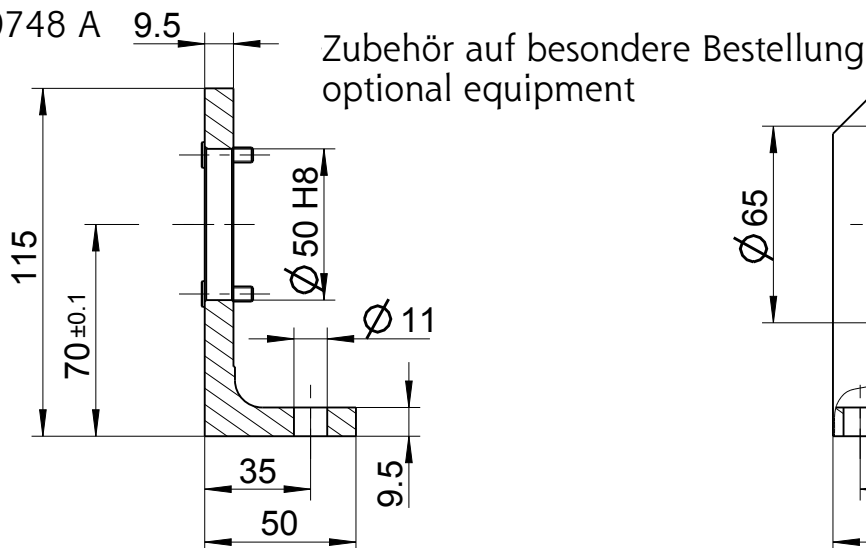

Fuß/foot
440748 A

Typ / type

63X-001F07

DEPRAG

MA BLATT / DIMENSION SHEET

207035

Änderungsstand

1