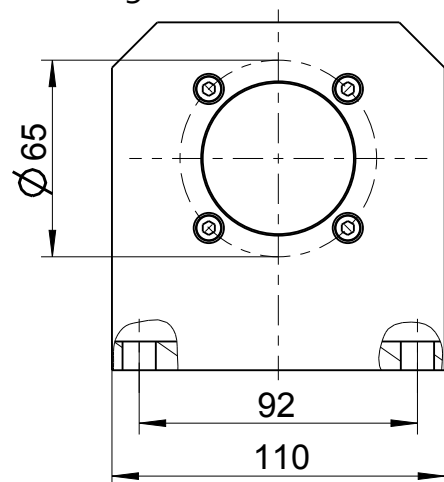

Fuß/foot
440748 A

Typ / type

63X-001F07

DEPRAG

MA BLATT / DIMENSION SHEET

207035

Änderungsstand

1