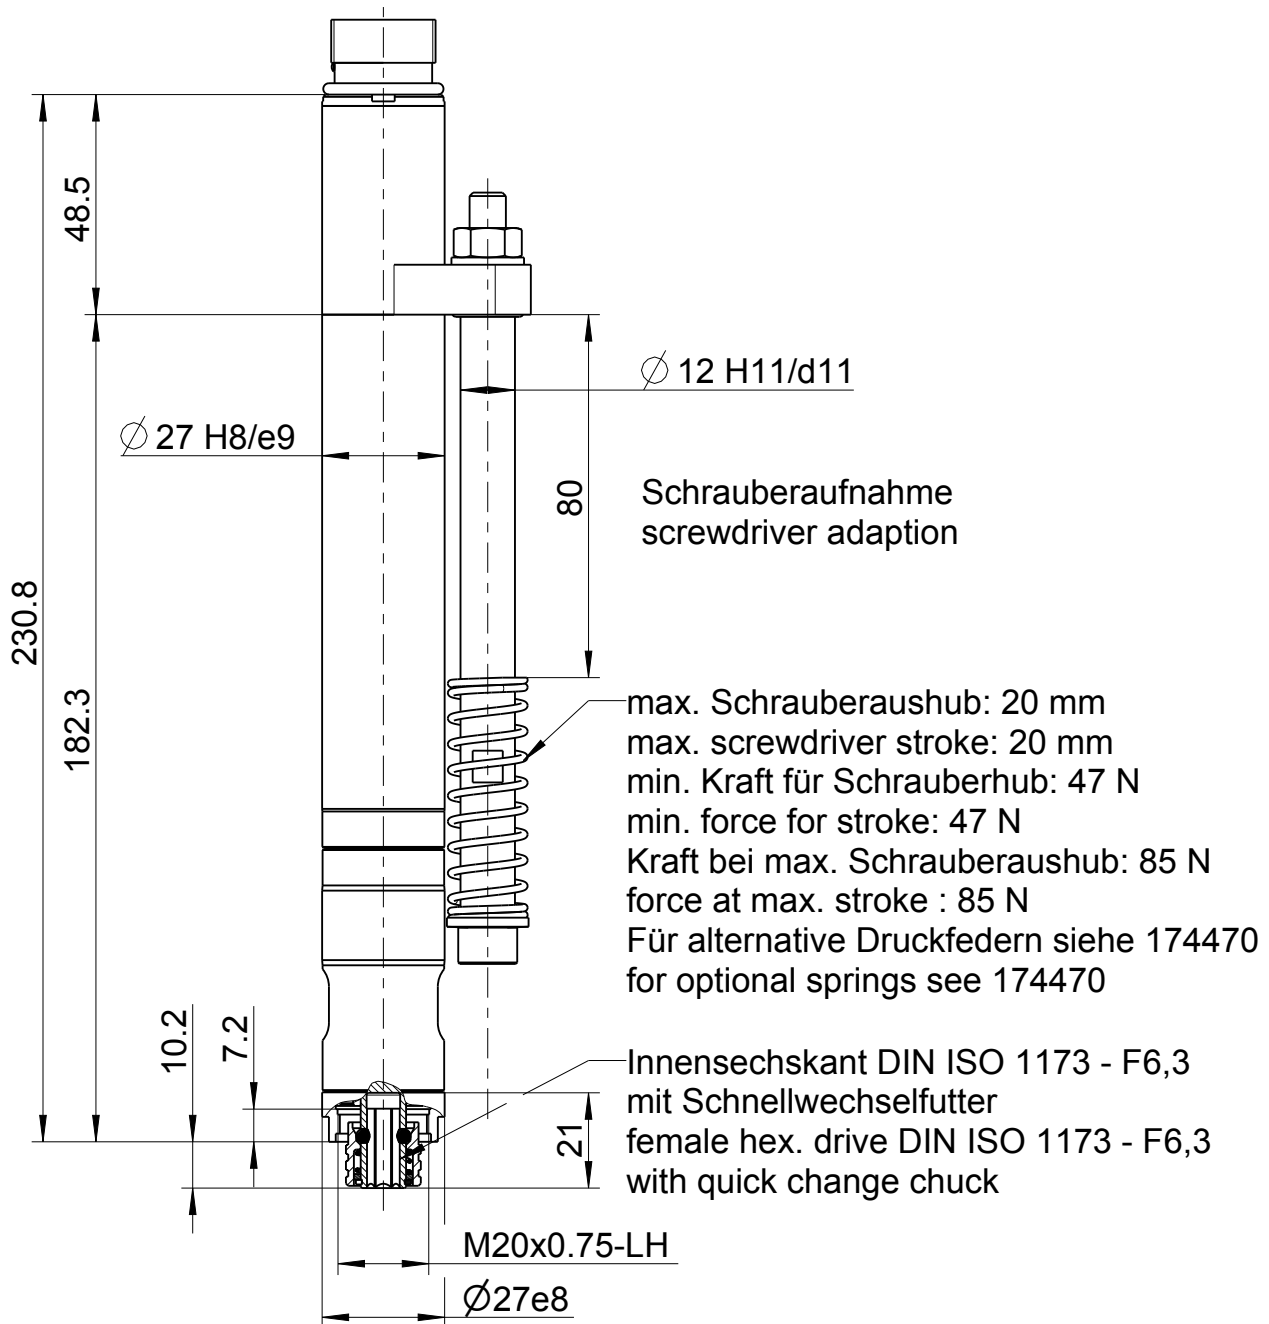

*gilt für / applies for:
 326E27-0010
 326E27-0018
 326E27-0024
 326E27-0042-HP

Typ / type	DEPRAG	MAßBLATT / DIMENSION SHEET		
326E27-00XX*		192658	Blatt / page 1 / 1	drw asm 1.5