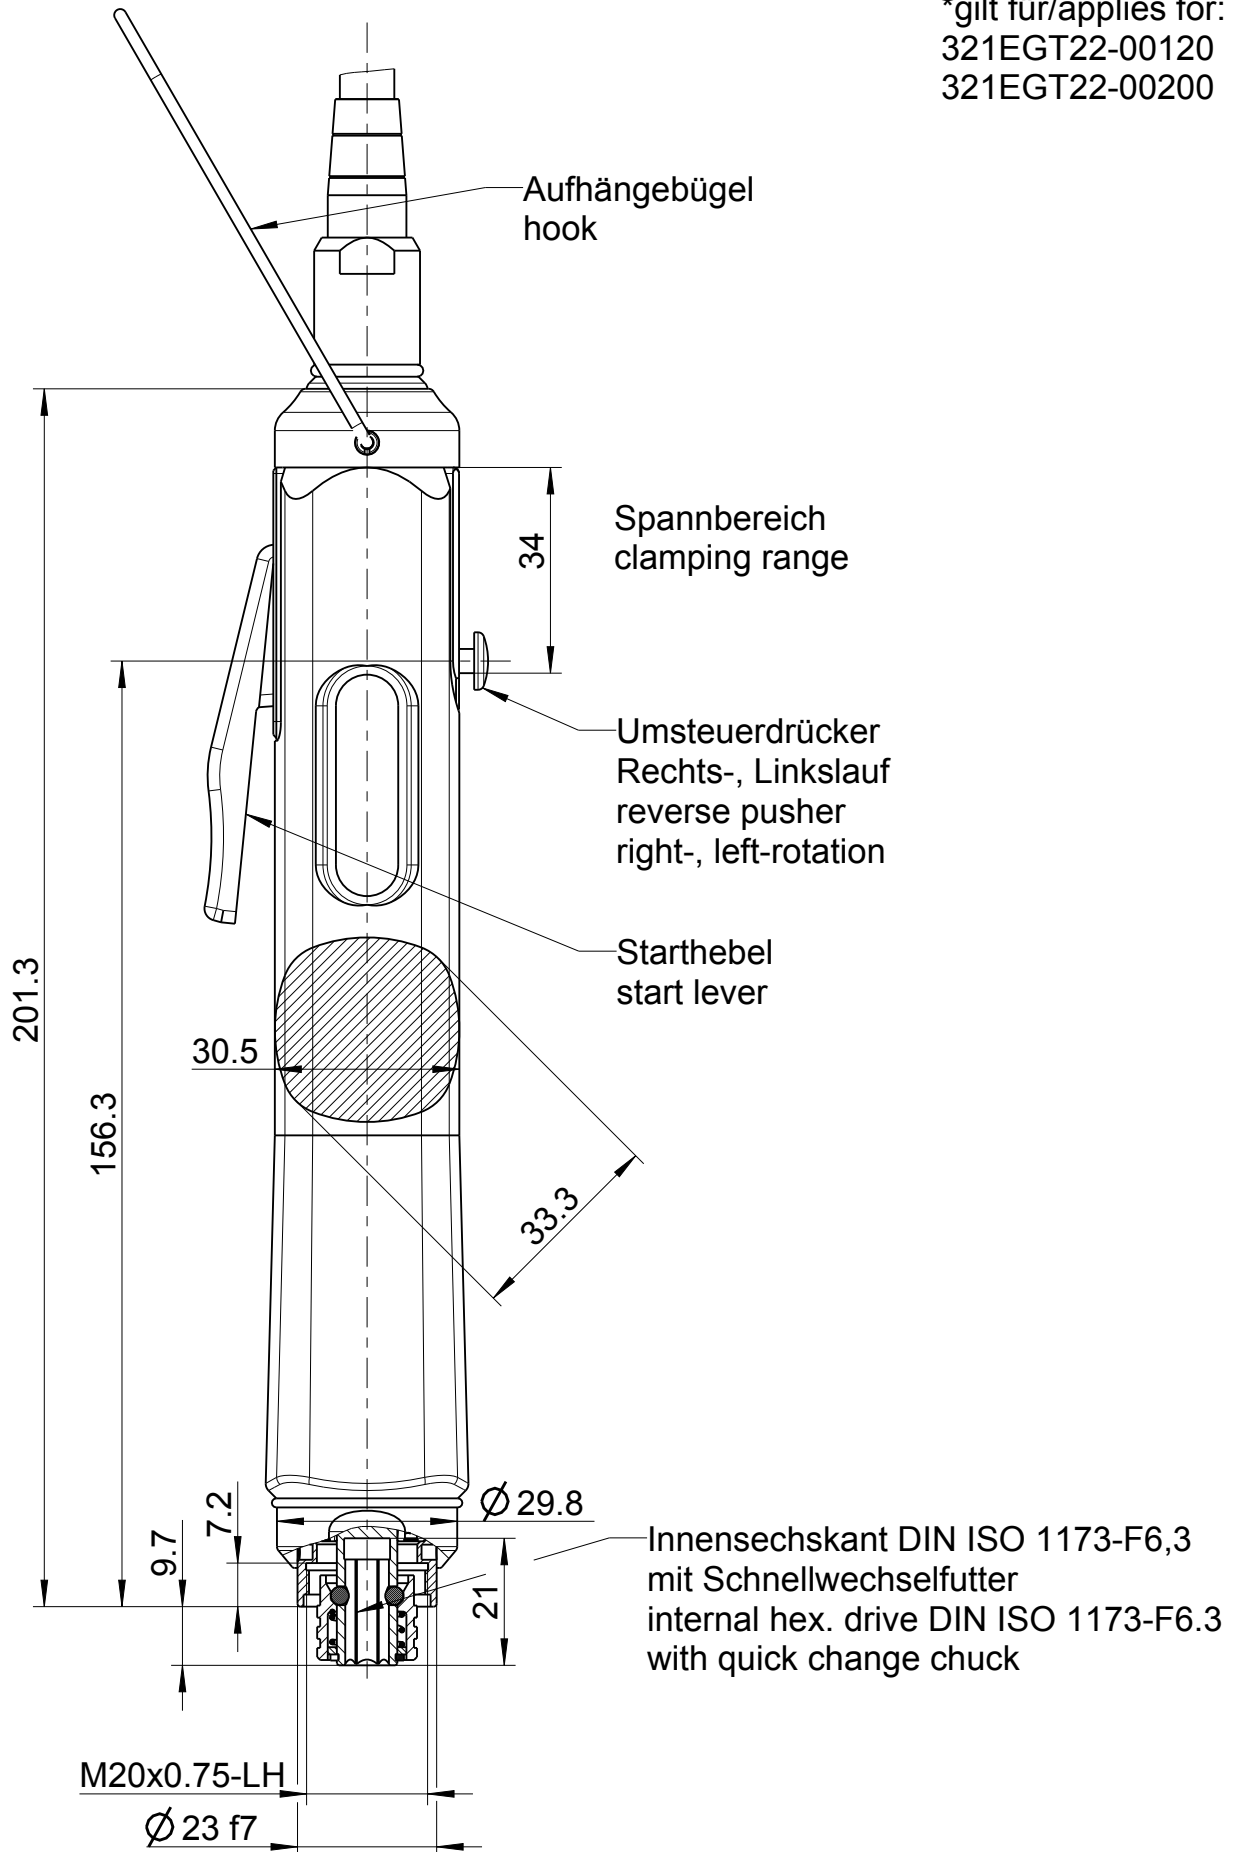

*gilt für/applies for:
 321EGT22-00120
 321EGT22-00200

Typ / type	DEPRAG	MASSBLATT / DIMENSION SHEET		
321EGT22-00XXX		168790	Blatt / page	drw 1.2
			1 / 1	asm 1.2