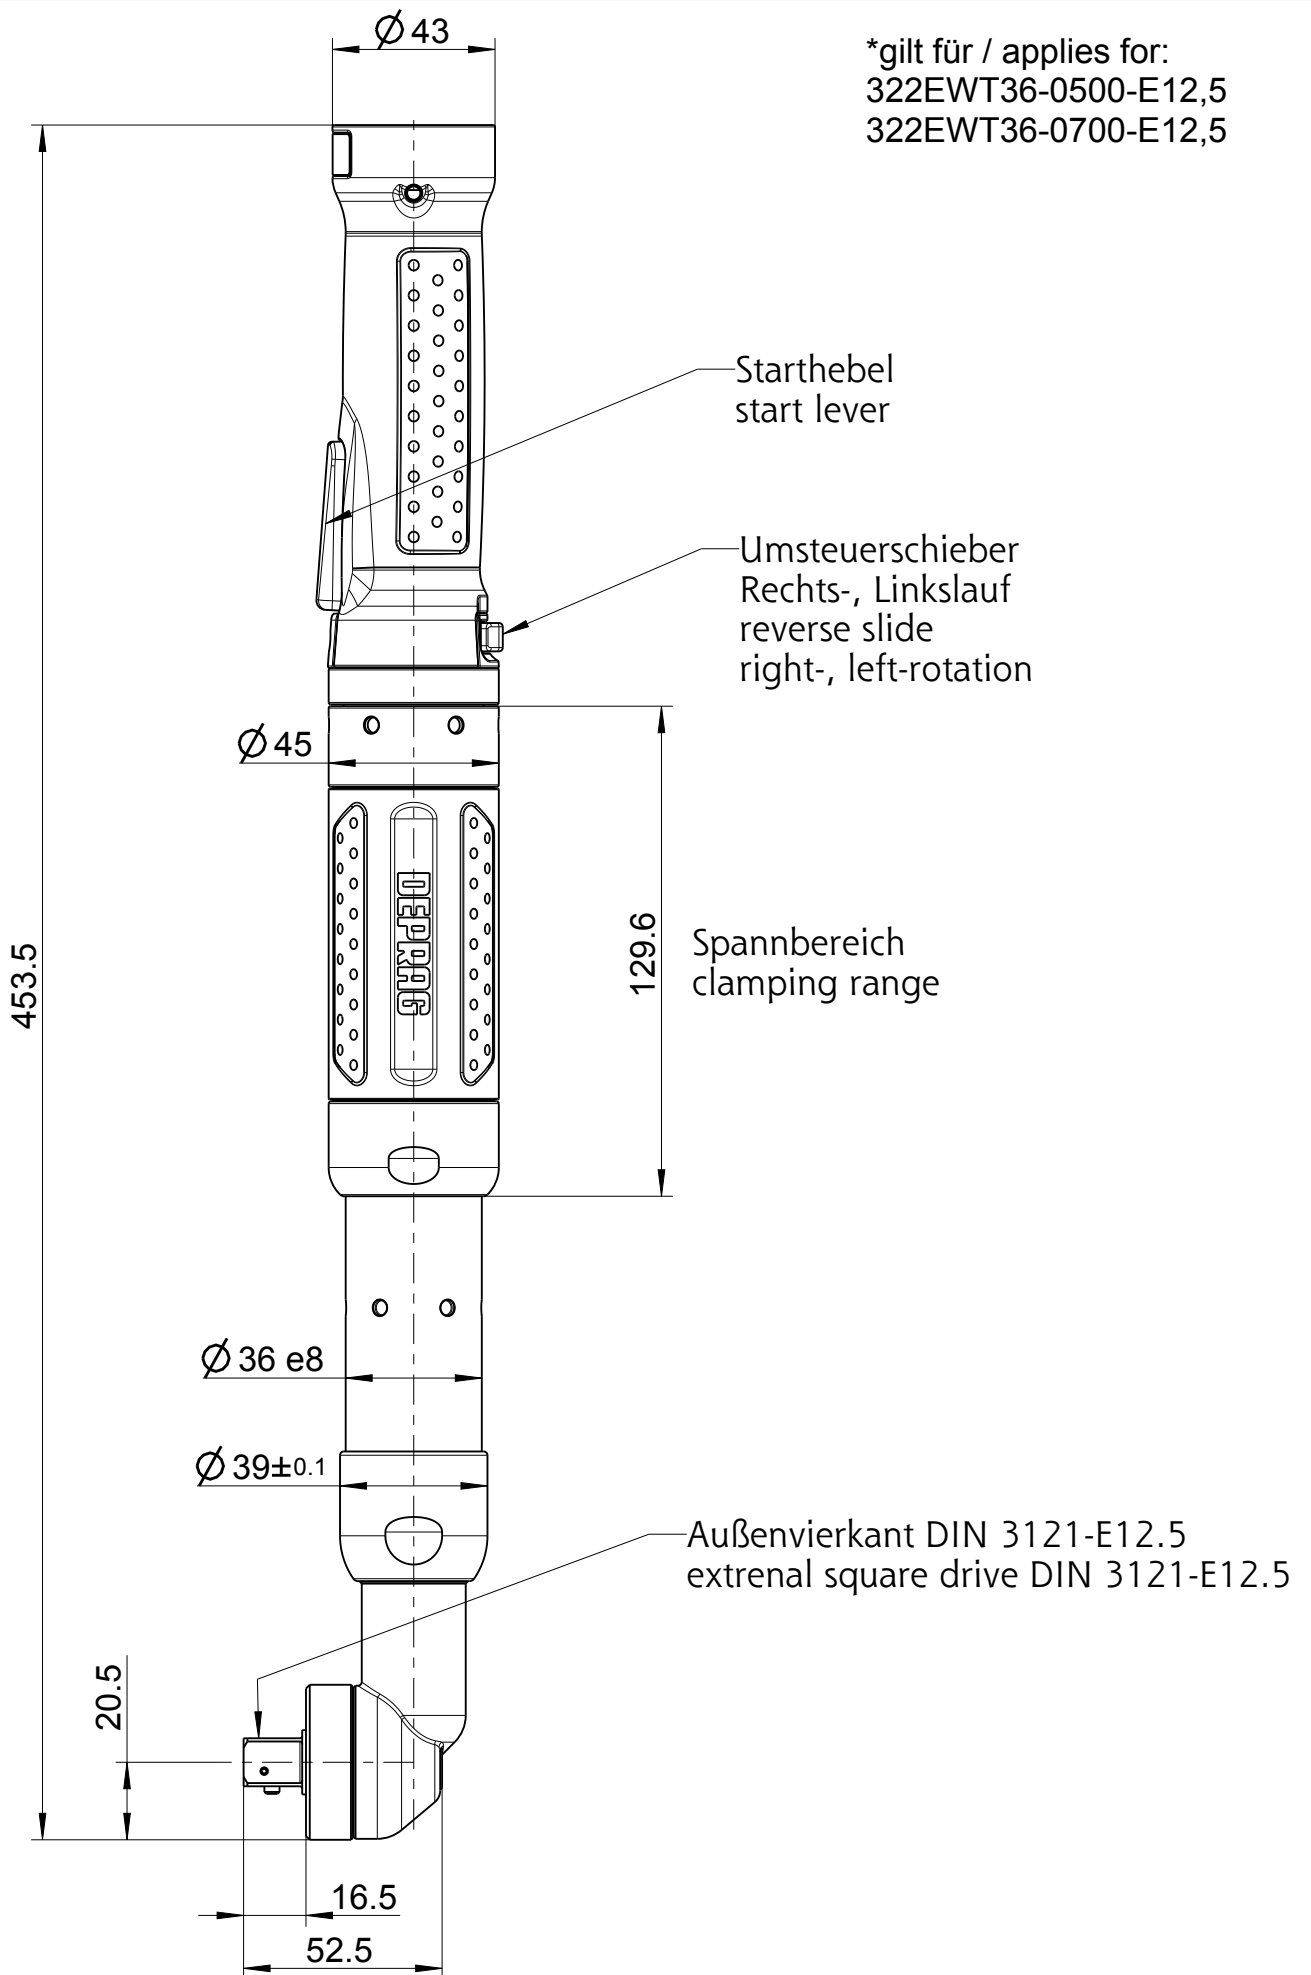

*gilt für / applies for:
 322EWT36-0500-E12,5
 322EWT36-0700-E12,5

Typ / type	DEPRAG	MAßBLATT / DIMENSION SHEET				
322EWT36-0XXX*		164164	<table border="1"> <tr> <td>drw</td> <td></td> </tr> <tr> <td>asm</td> <td>1.7</td> </tr> </table>	drw		asm
drw						
asm	1.7					