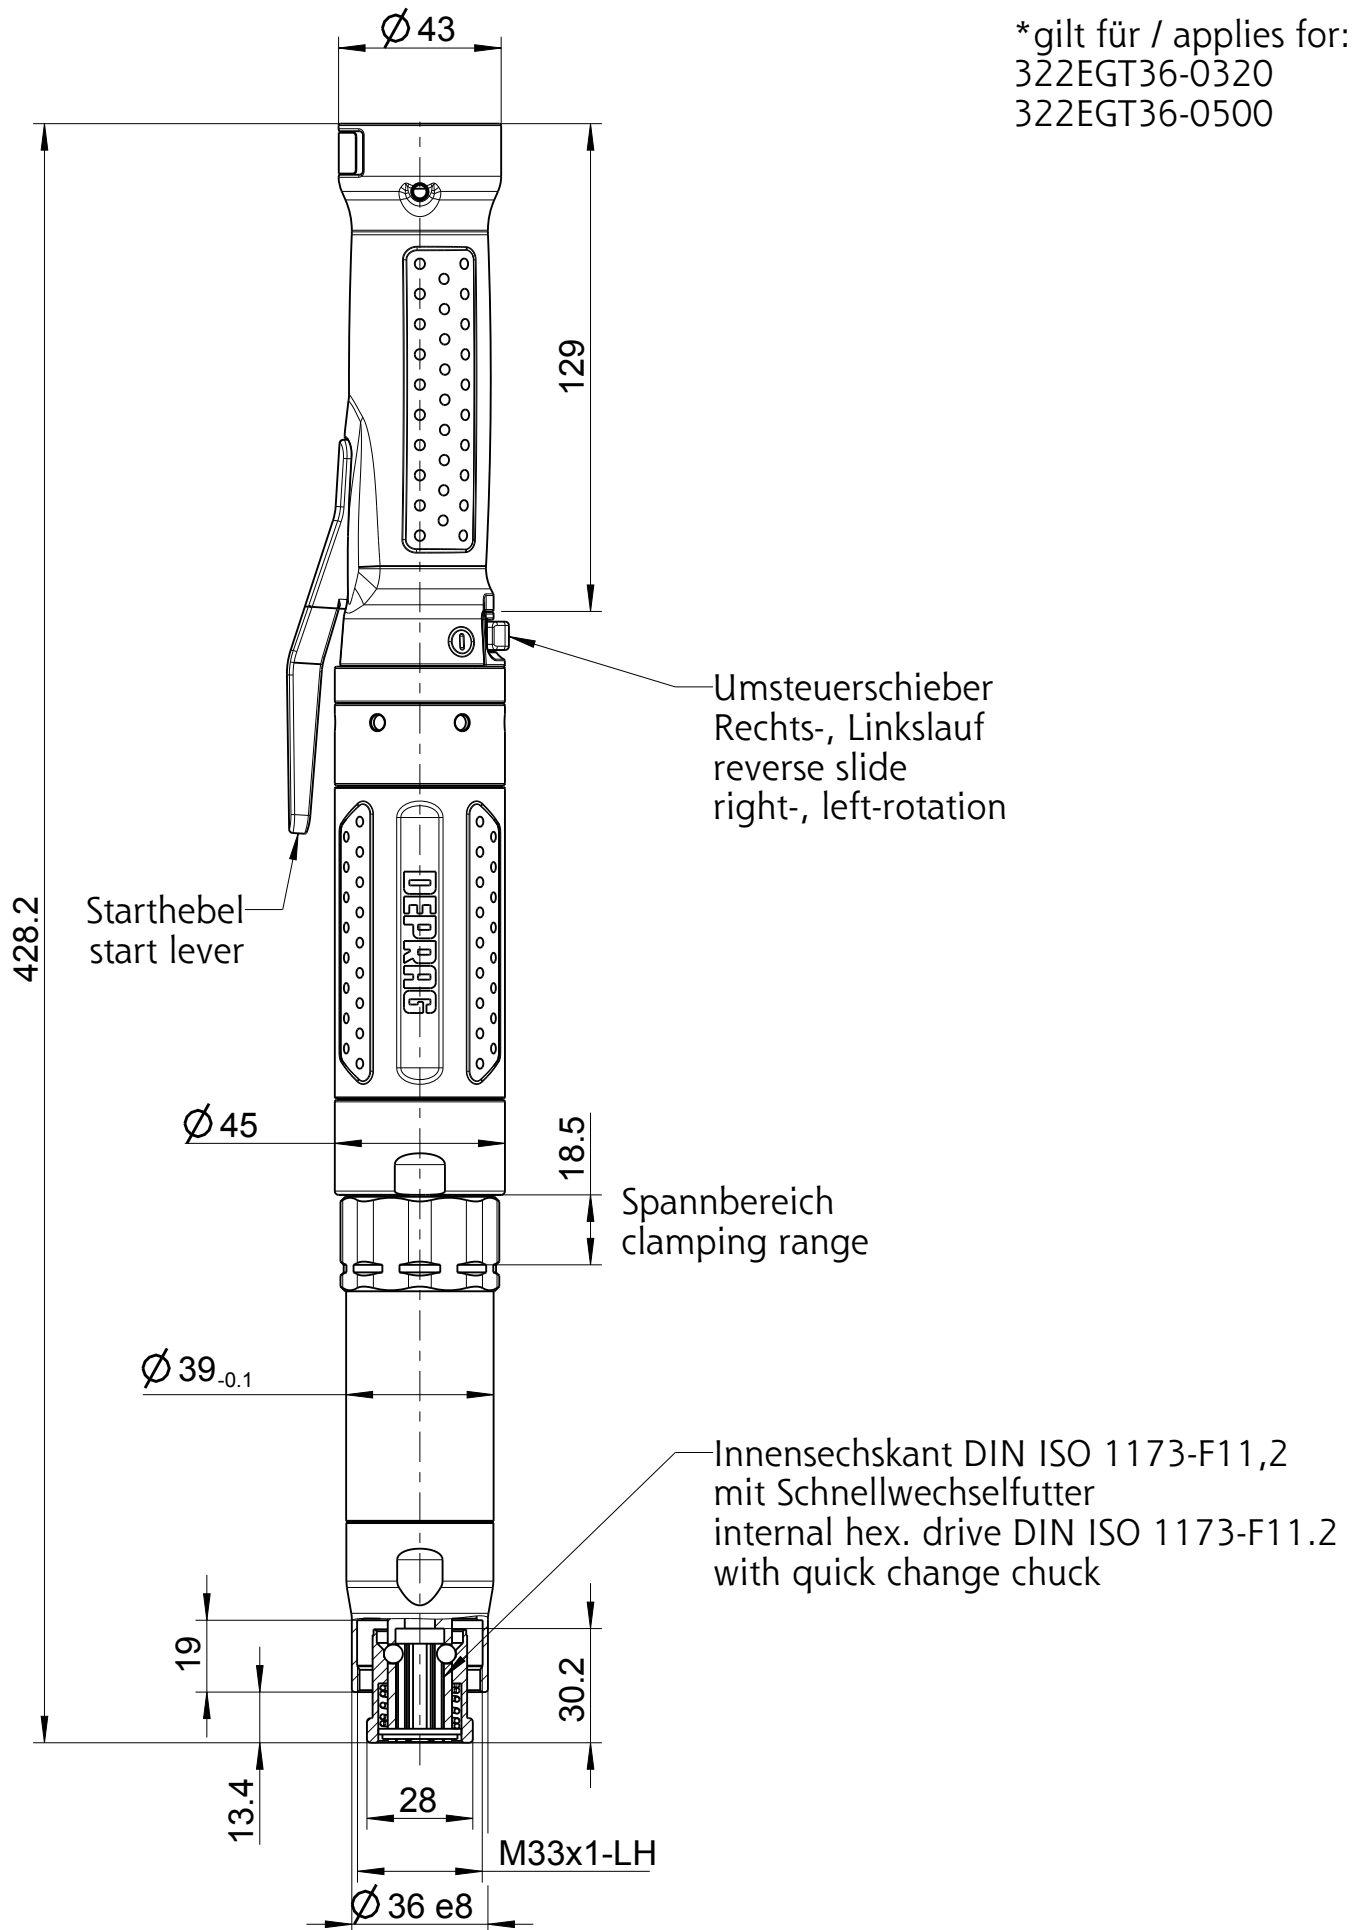

\*gilt für / applies for:  
 322EGT36-0320  
 322EGT36-0500

Typ / type	<b>DEPRAG</b>	MAßBLATT / DIMENSION SHEET		
322EGT36-0XXX*		164156	Blatt / page	drw
			1 / 1	asm 2.3