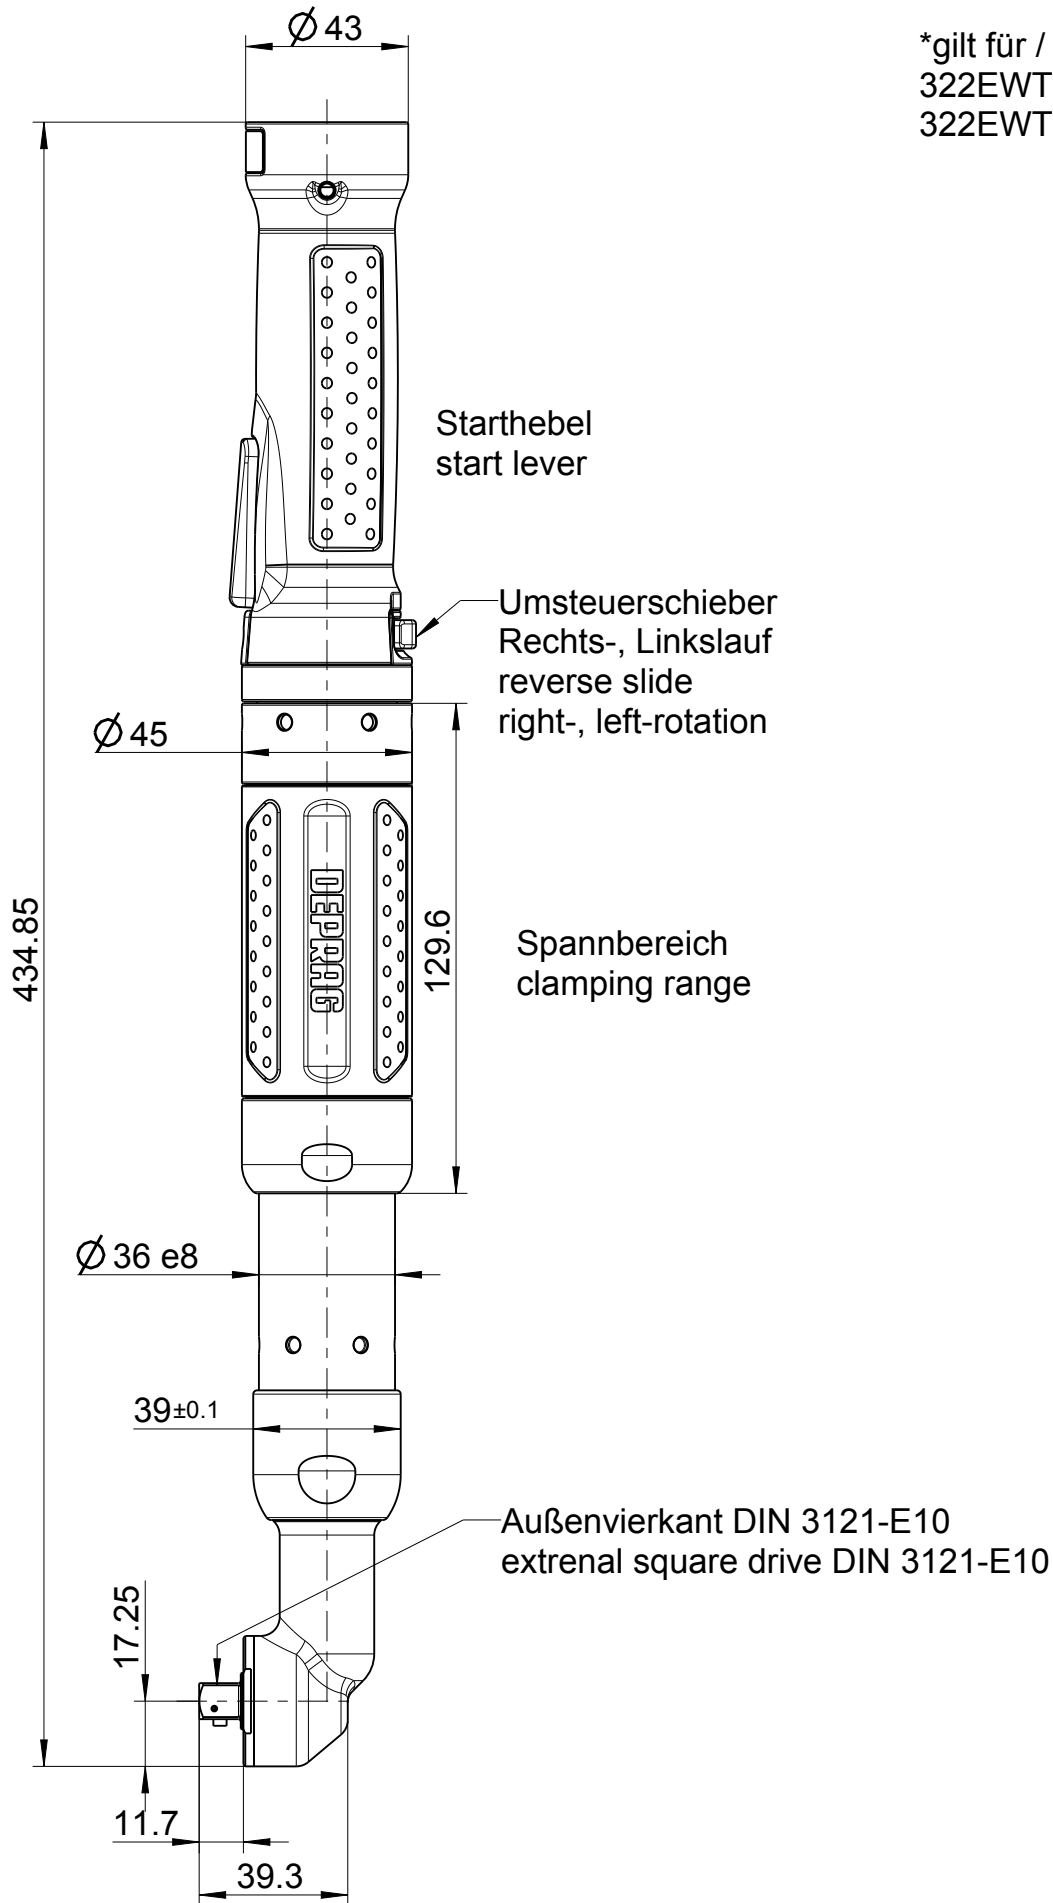

\*gilt für / applies for:  
 322EWT36-0200-E10  
 322EWT36-0300-E10

Typ / type	<b>DEPRAG</b>	MAßBLATT / DIMENSION SHEET		
322EWT36-0xxx-E10*		164152	Blatt / page	drw 1.4
			1 / 1	asm 1.1