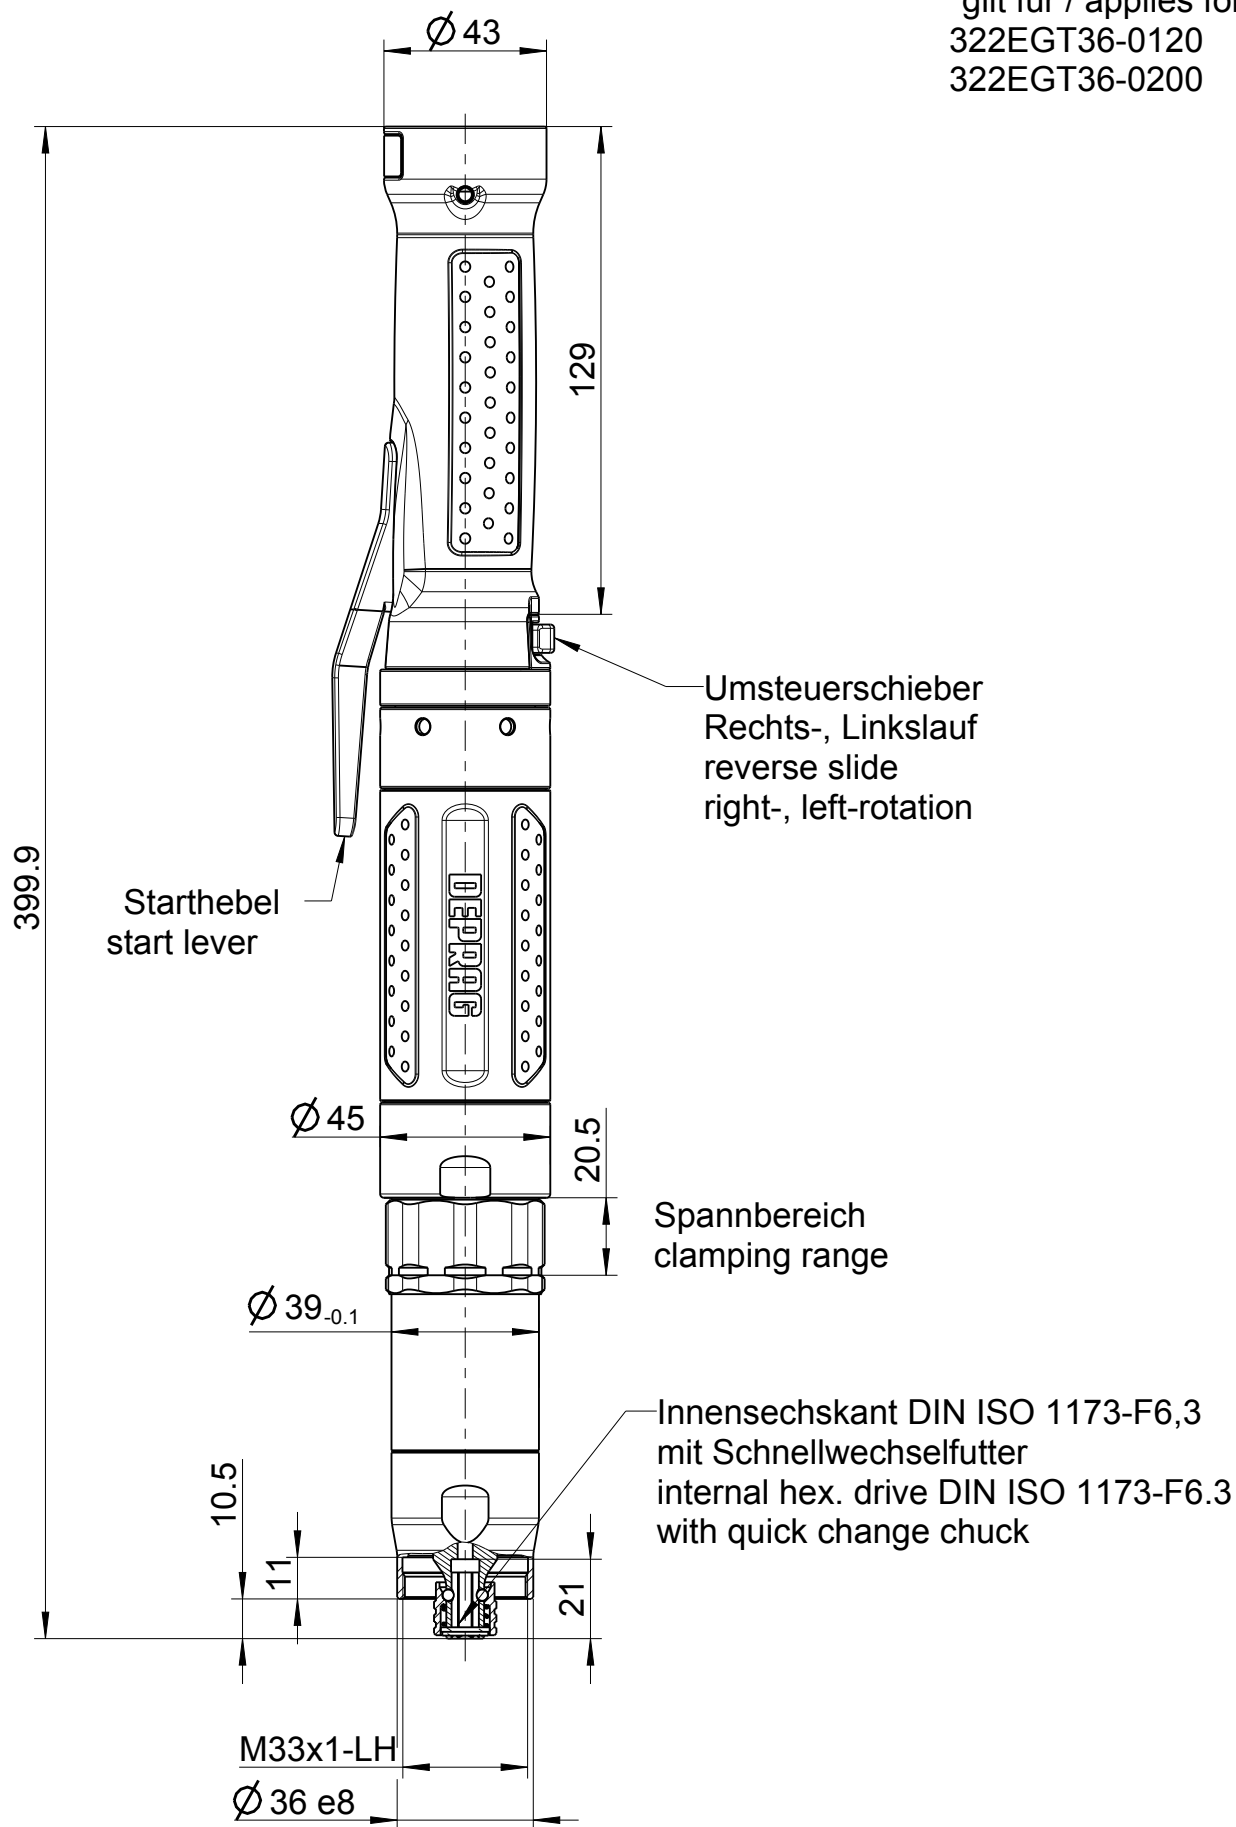

* gilt für / applies for:
 322EGT36-0120
 322EGT36-0200

Typ / type	DEPRAG	MAßBLATT / DIMENSION SHEET		
322EGT36-0XXX*		164140	Blatt / page 1 / 1	drw asm
				1.7 1.5