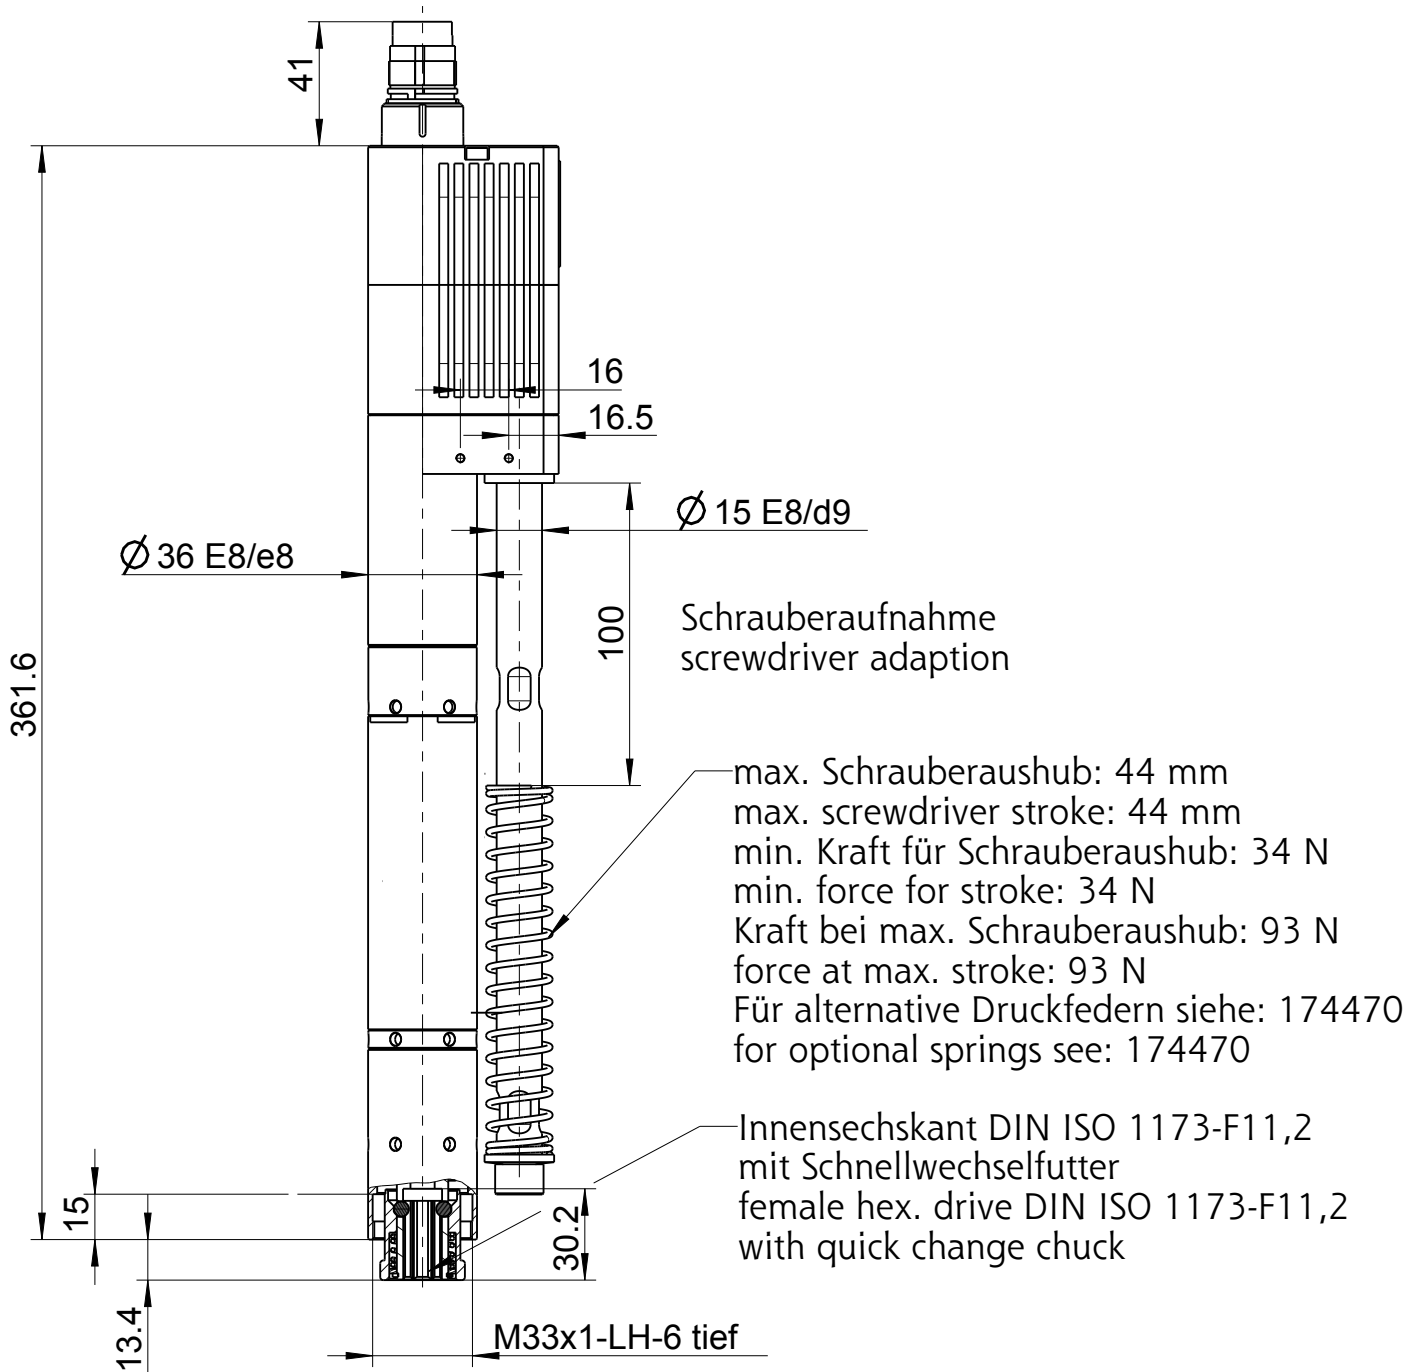

*gilt für/applies for:
322E36-0320
322E36-0500

Typ / type	DEPRAG	MA BLATT / DIMENSION SHEET	
322E36-*		163790	drw asm 1.3