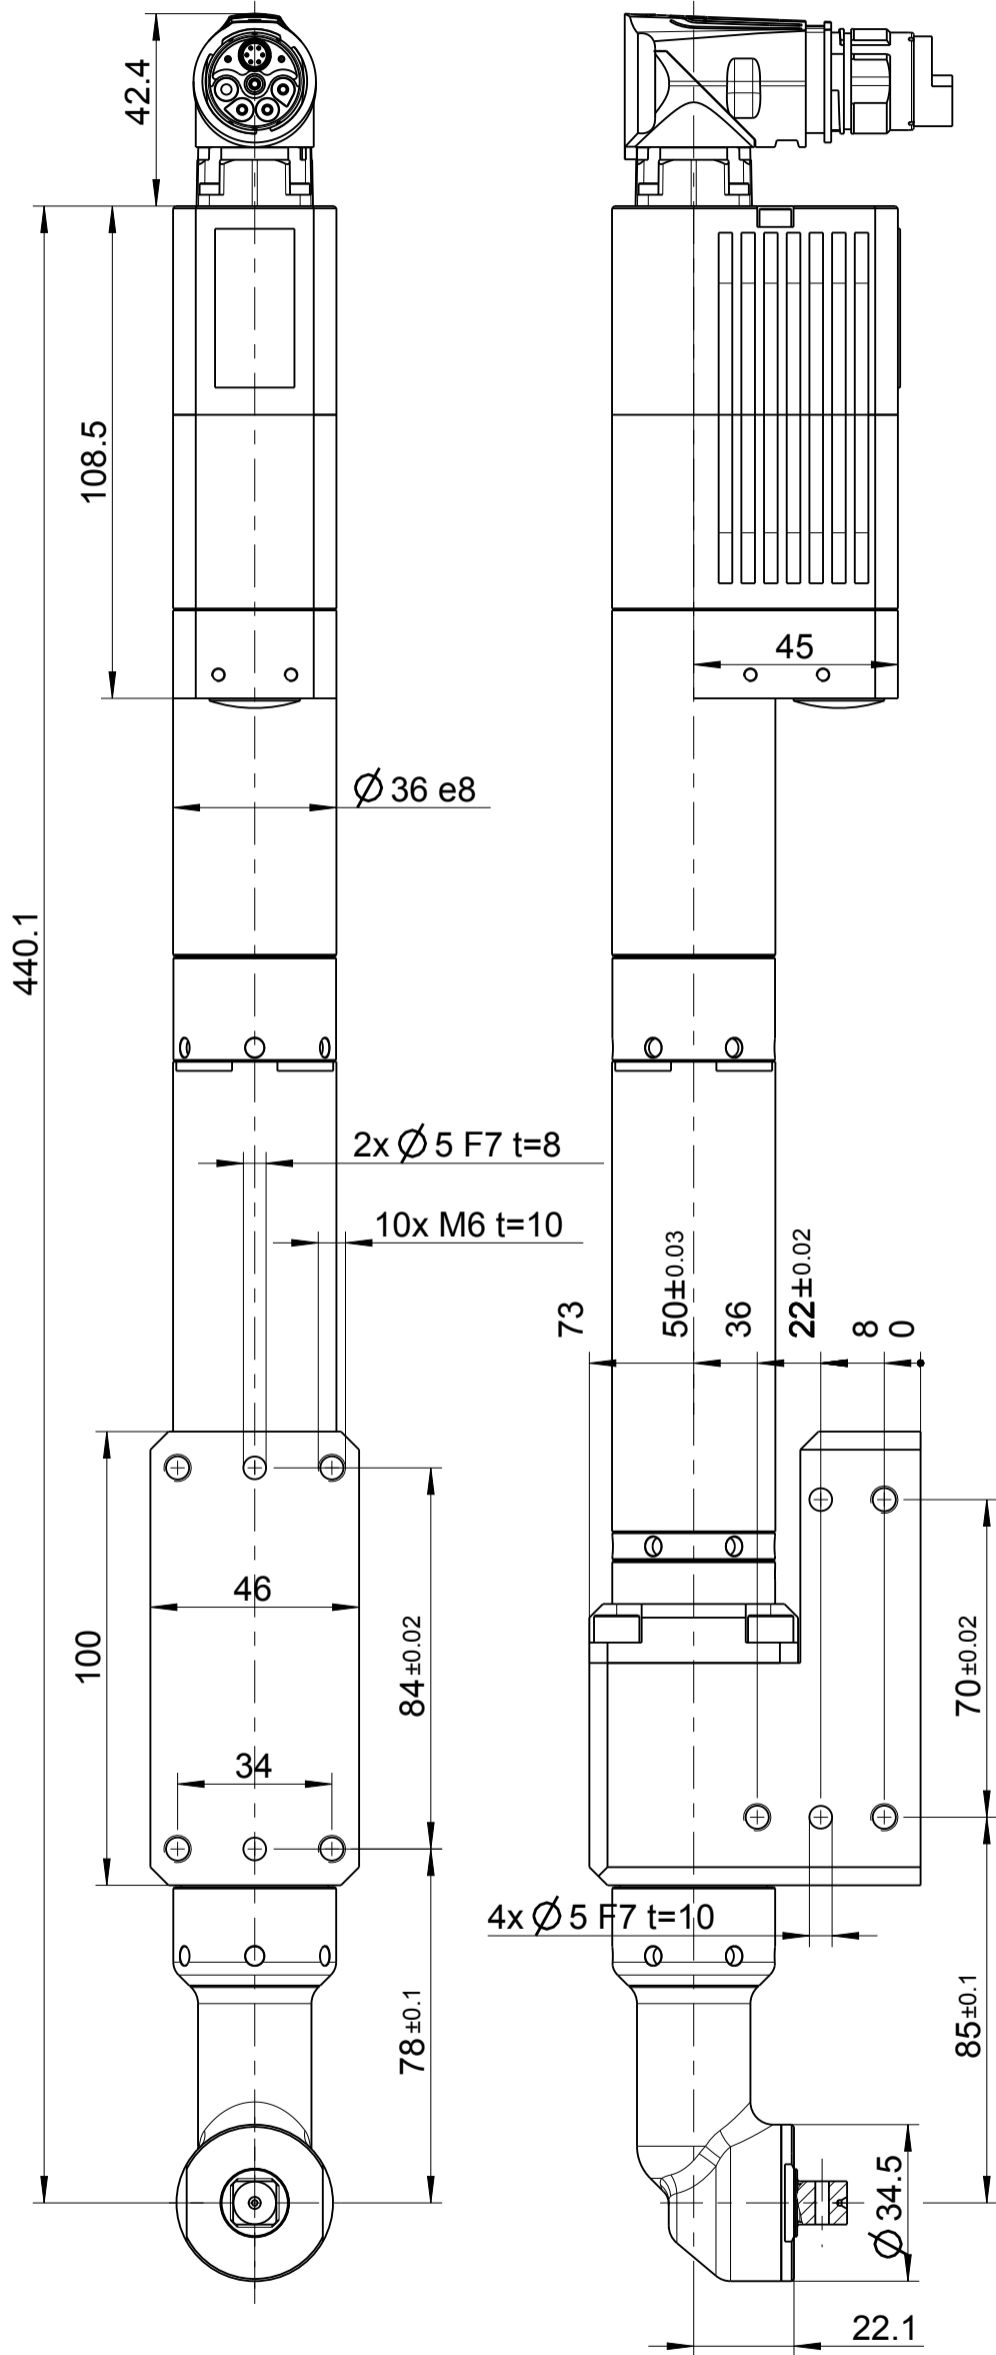

EC-Schrauber
322EW36-0200-F10
322EW36-0300-F10
EC-Screwdriver
322EW36-0200-F10
322EW36-0300-F10

Kabelanschluss
drehbar 330°
Cable plug
adjustable 330°

EC-Schrauber
322EW36-0500-F12,5
322EW36-0700-F12,5
EC-Screwdriver
322EW36-0500-F12,5
322EW36-0700-F12,5

Aussenvierkant
DIN 3121 F10 (3/8")
Square drive
DIN 3121-F10 (3/8")

Aussenvierkant
DIN 3121 F12,5 (1/2")
Square drive
DIN 3121-F12,5 (1/2")

Typ / type

322EW36-*

DEPRAG

MAßBLATT / DIMENSION SHEET

143618

Blatt / page	drw	
1 / 1	asm	1.7