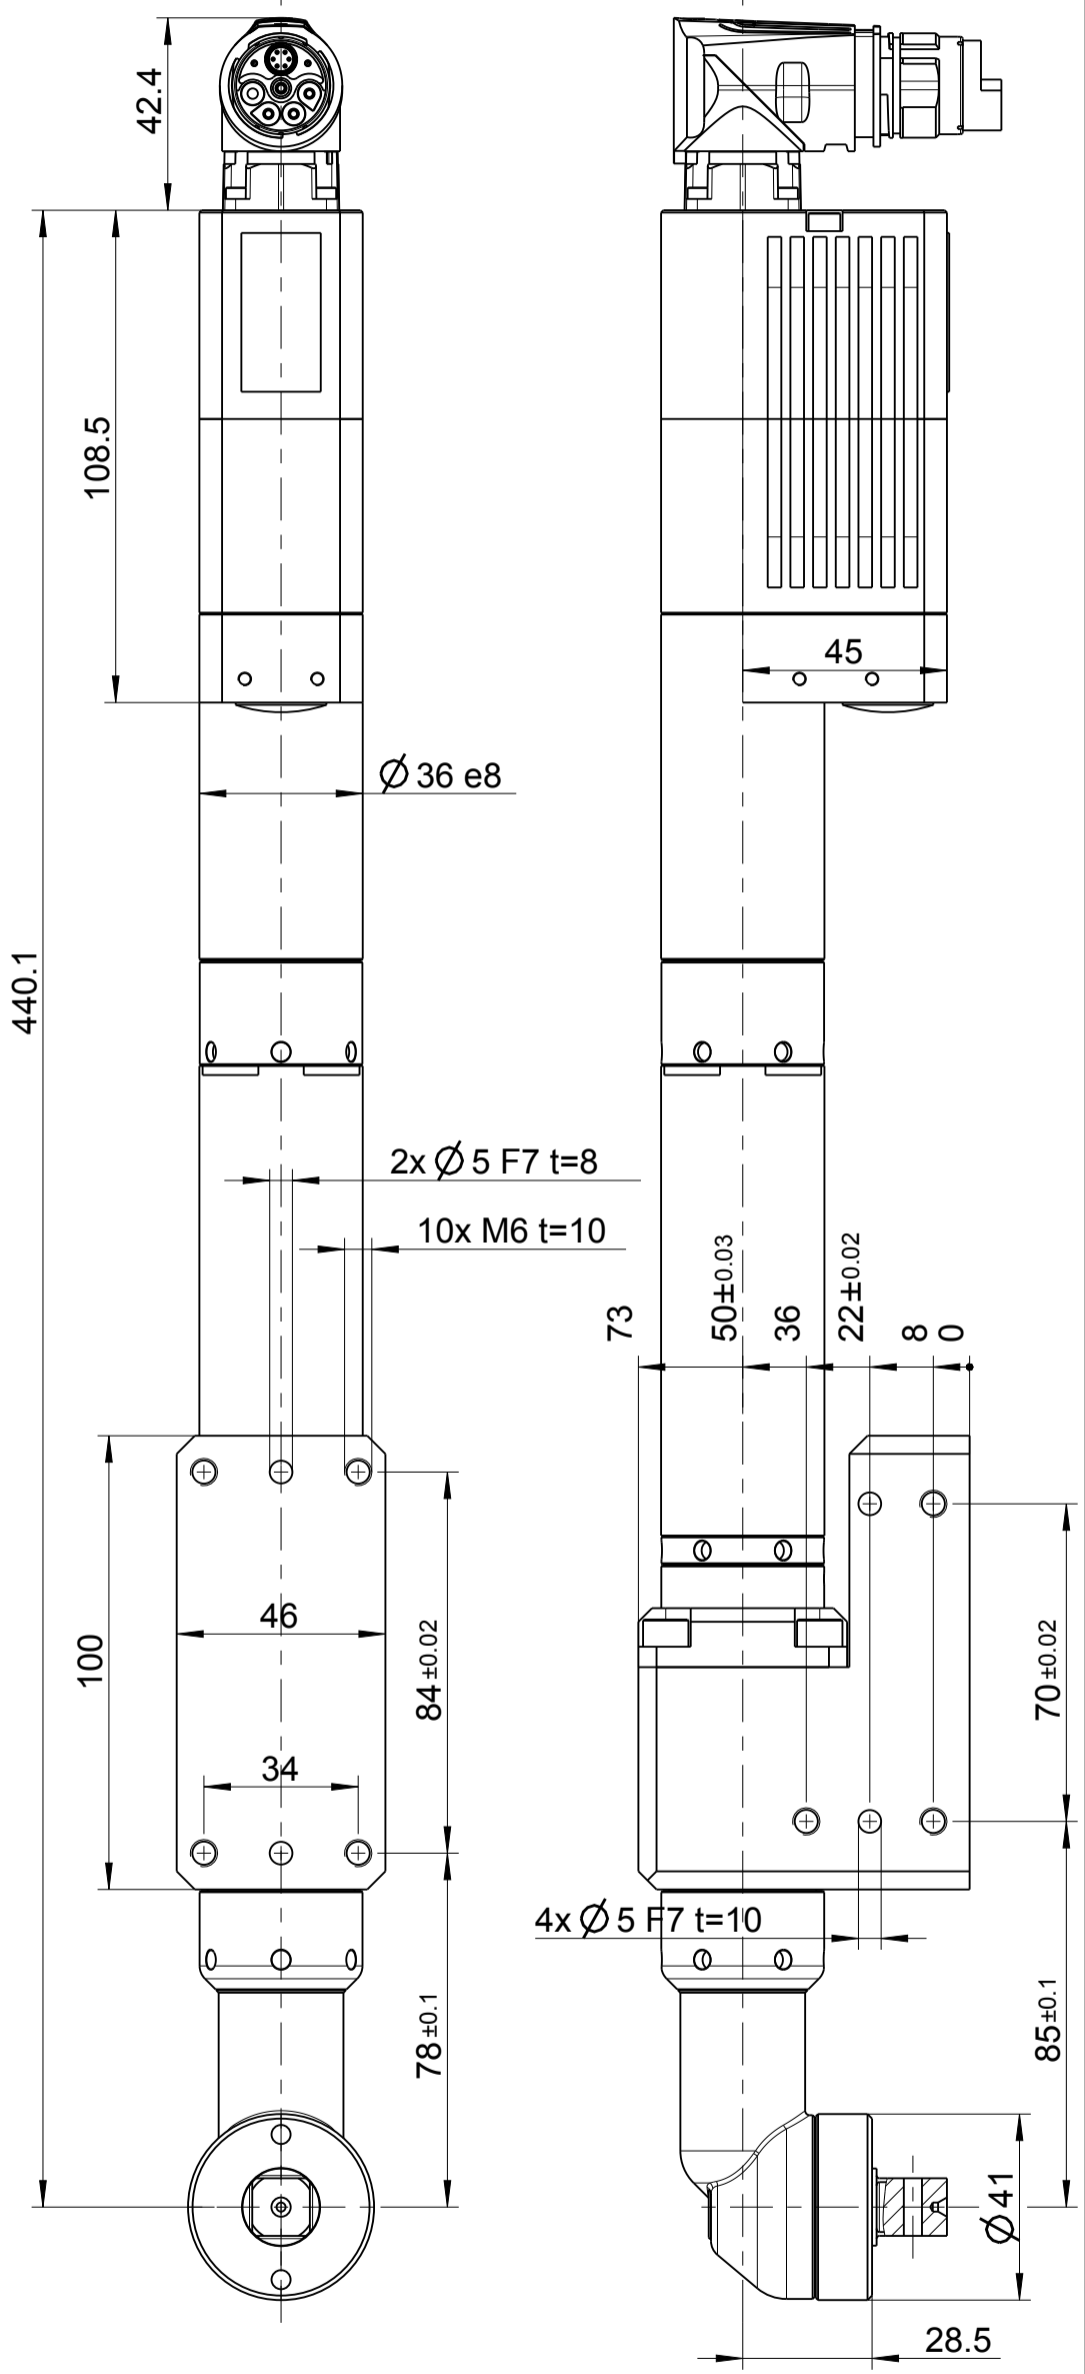

EC-Schrauber
322EW36-0200-F10
322EW36-0300-F10
EC-Screwdriver
322EW36-0200-F10
322EW36-0300-F10

Kabelanschluss
drehbar 330°
Cable plug
adjustable 330°

EC-Schrauber
322EW36-0500-F12,5
322EW36-0700-F12,5
EC-Screwdriver
322EW36-0500-F12,5
322EW36-0700-F12,5

Aussenvierkant
DIN 3121 F10 (3/8")
Square drive
DIN 3121-F10 (3/8")

Aussenvierkant
DIN 3121 F12,5 (1/2")
Square drive
DIN 3121-F12,5 (1/2")

Typ / type

322EW36-*

DEPRAG

MAßBLATT / DIMENSION SHEET

143618

Blatt / page	drw	
1 / 1	asm	1.7