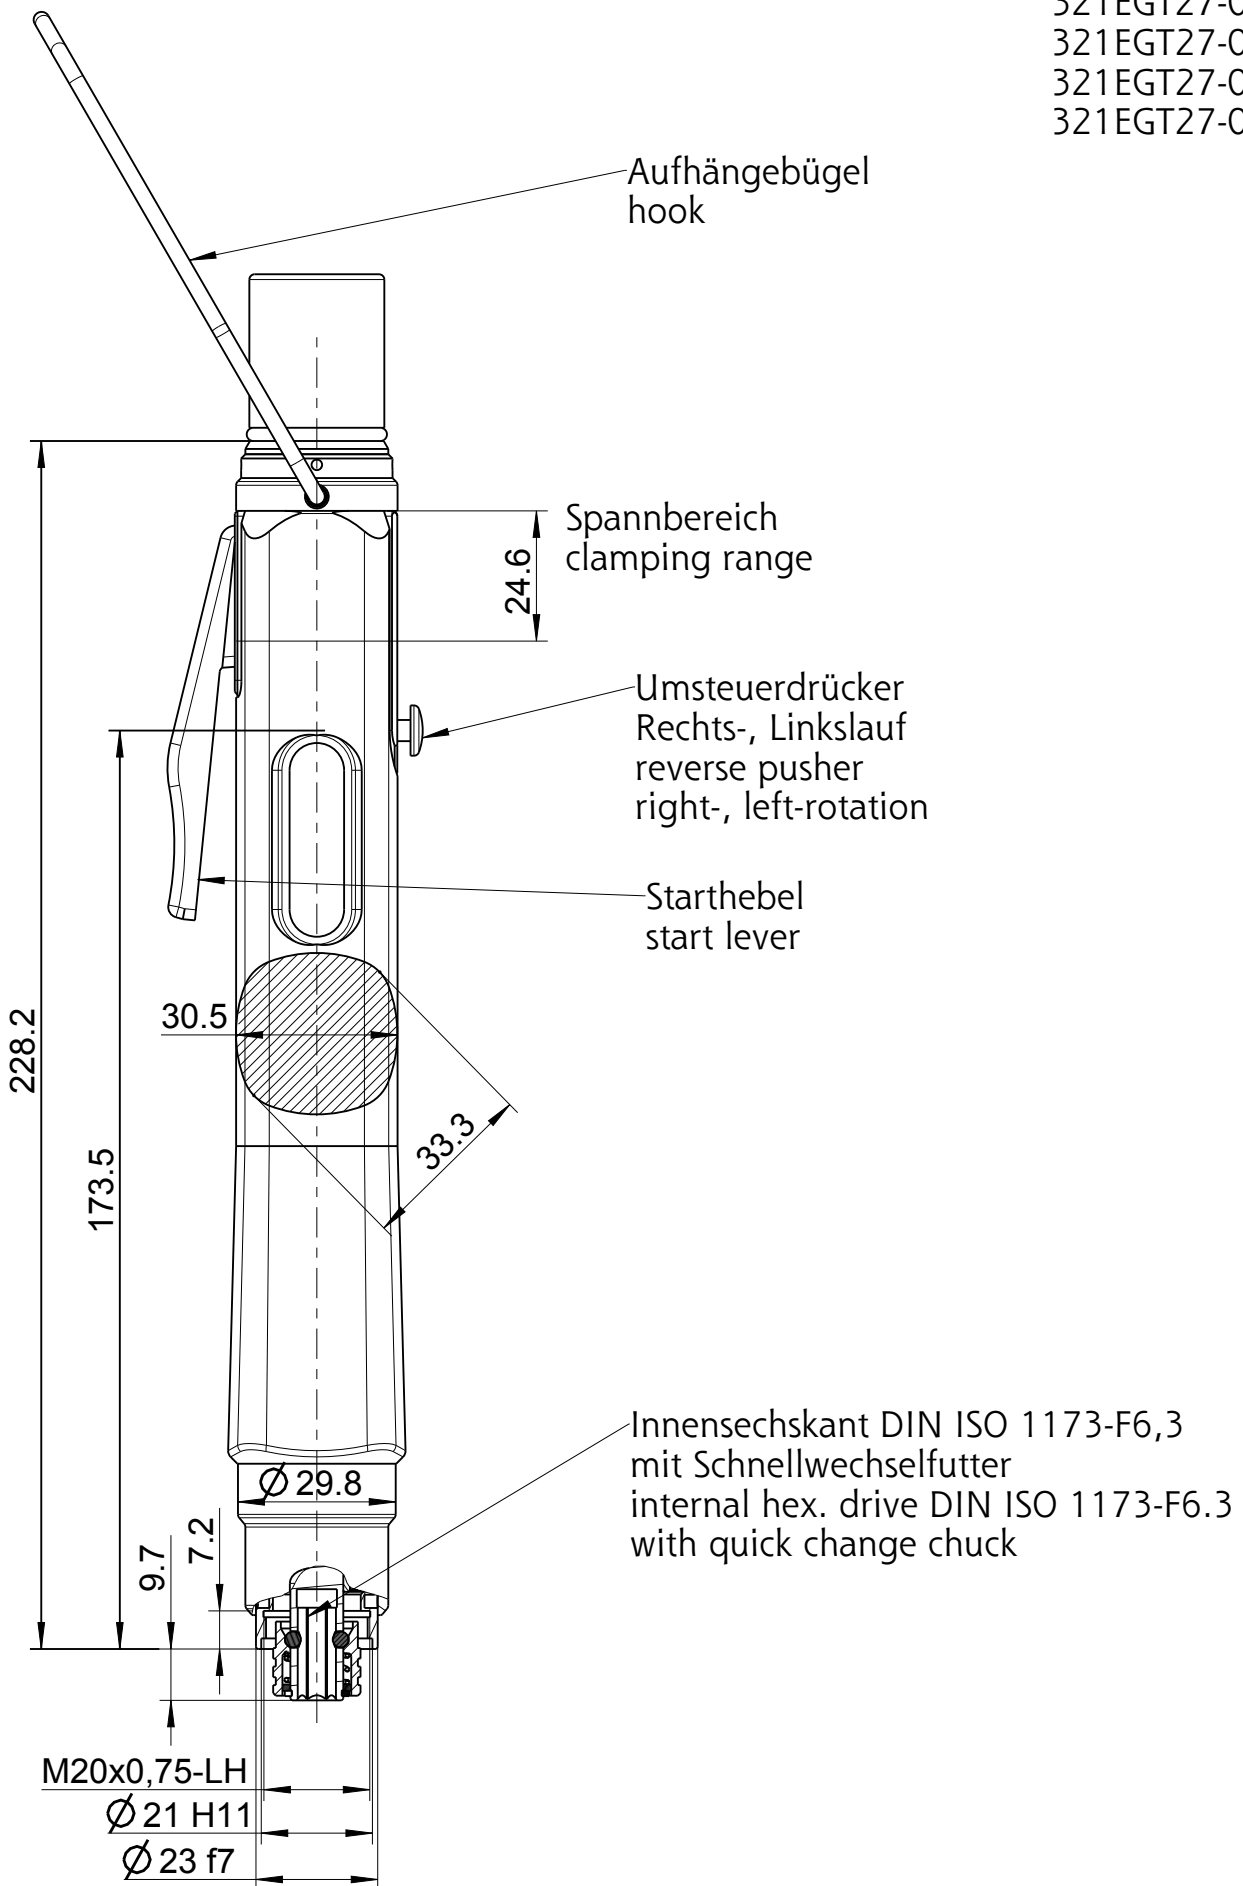

*gilt für / applies for:
 321EGT27-0010
 321EGT27-0018
 321EGT27-0024
 321EGT27-0042-HP

Typ / type	DEPRAG	MASSBLATT / DIMENSION SHEET		
321EGT27-00XX*		140894	Blatt / page	drw
			1 / 1	asm 1.2