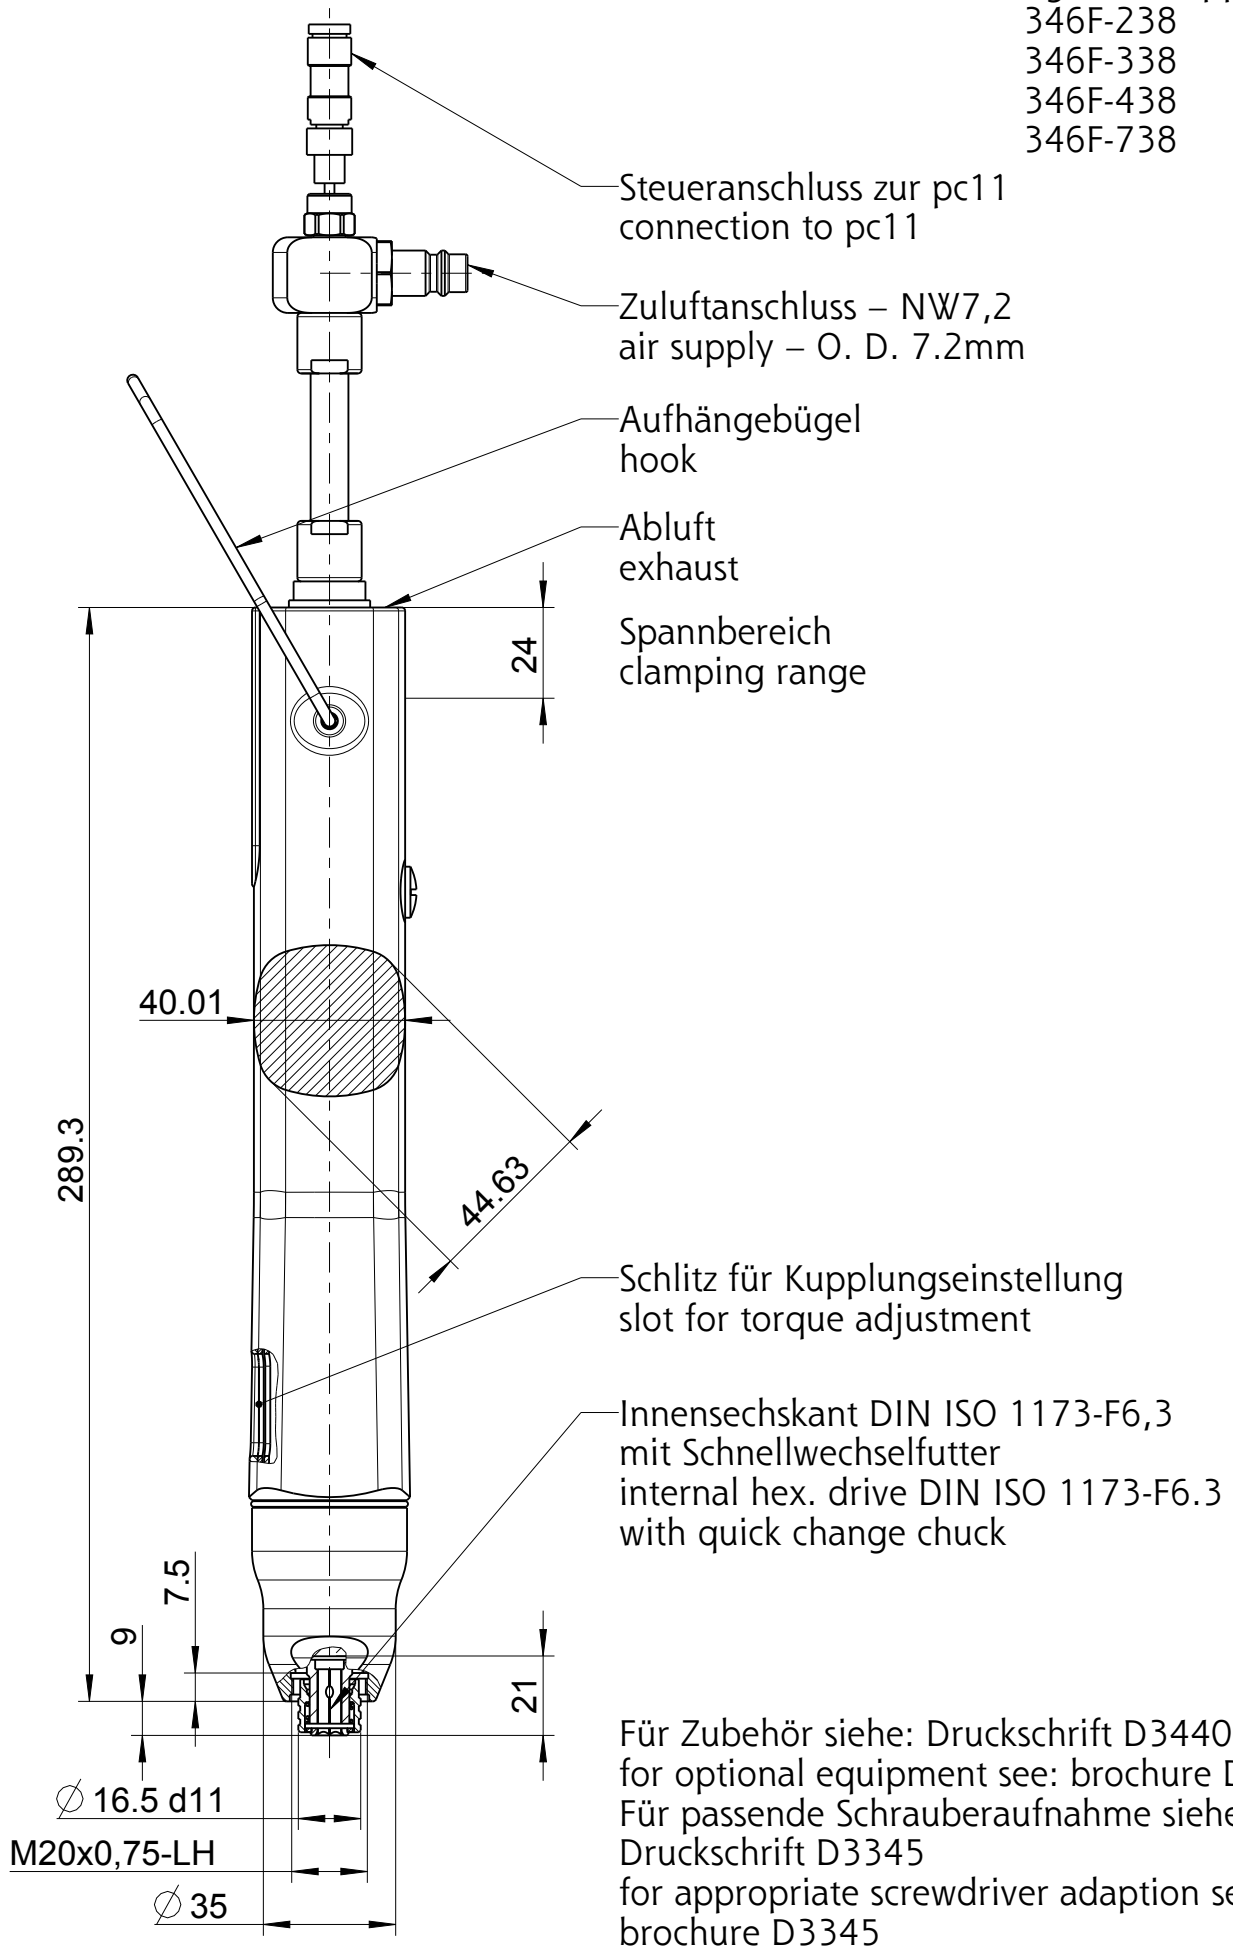

*gilt für / applies for:
 346F-238
 346F-338
 346F-438
 346F-738

Typ / type
 346F-X38

DEPRAG

MASSBLATT / DIMENSION SHEET
 127853

drw	
asm	1.1