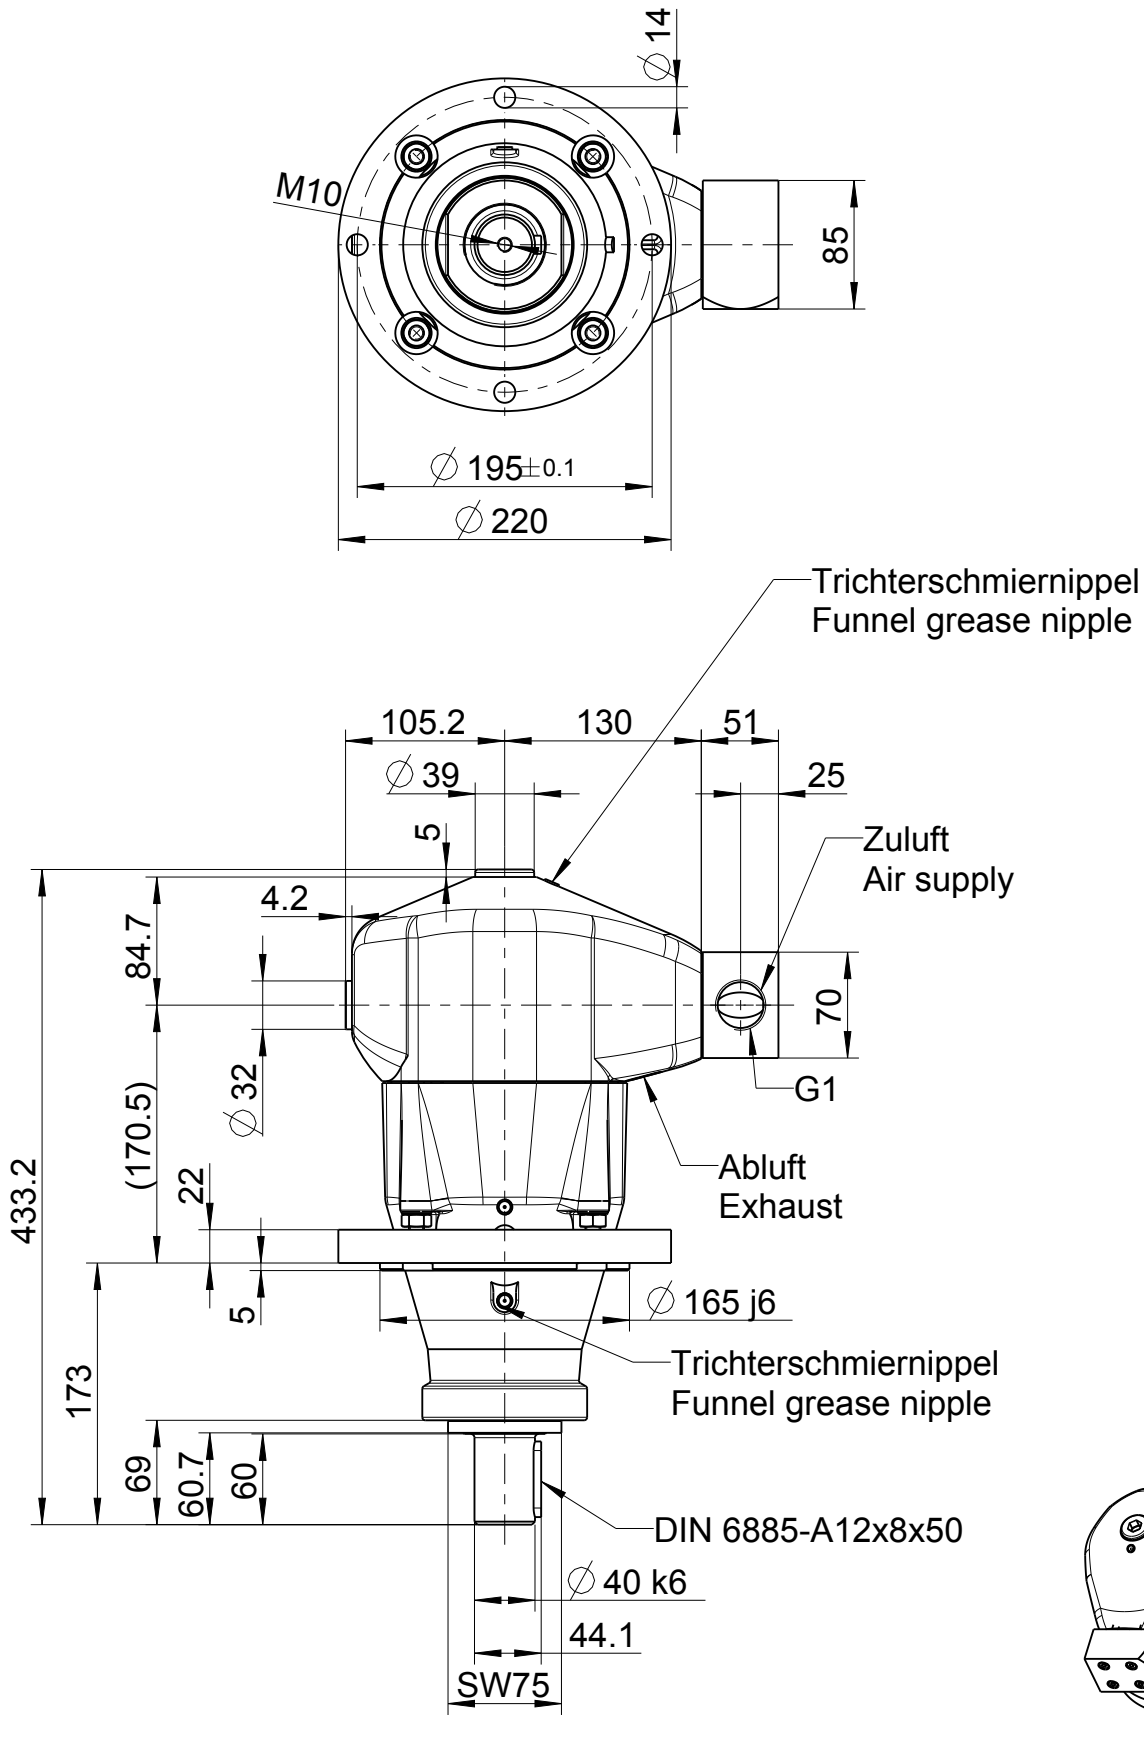

FM50LLFA

123760 MASSBLATT / DIMENSION SHEET

Typ / type	DEPRAG	MASSBLATT / DIMENSION SHEET				
FM50LLFA		123760	<table border="1"> <tr> <td>drw</td> <td>1.3</td> </tr> <tr> <td>asm</td> <td>1.4</td> </tr> </table>	drw	1.3	asm
drw	1.3					
asm	1.4					