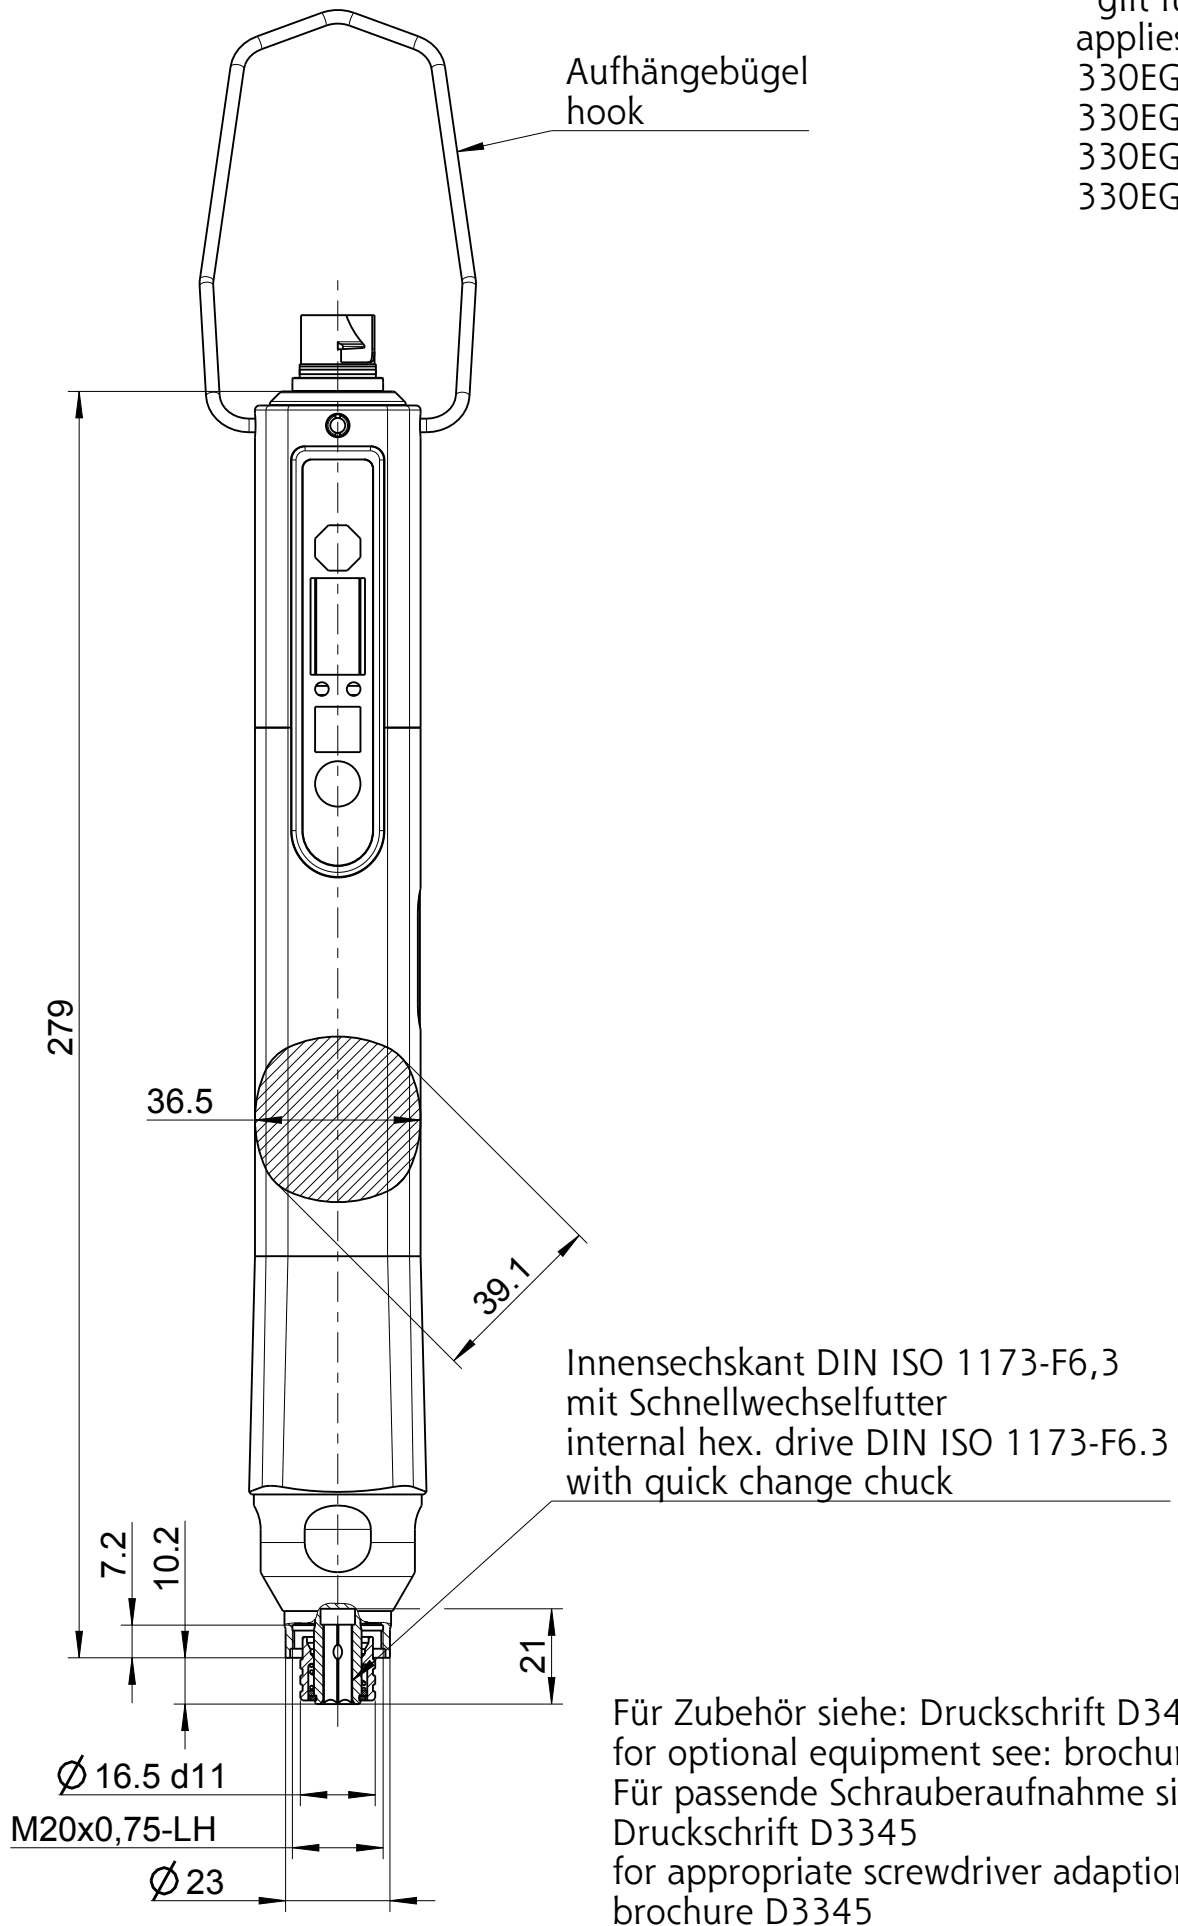

*gilt für/
 applies for:
 330EG36-0012
 330EG36-0018
 330EG36-0032
 330EG36-0048

Typ / type	DEPRAG	MASSBLATT / DIMENSION SHEET	
330EG36-00*		123201	drw asm 1.5