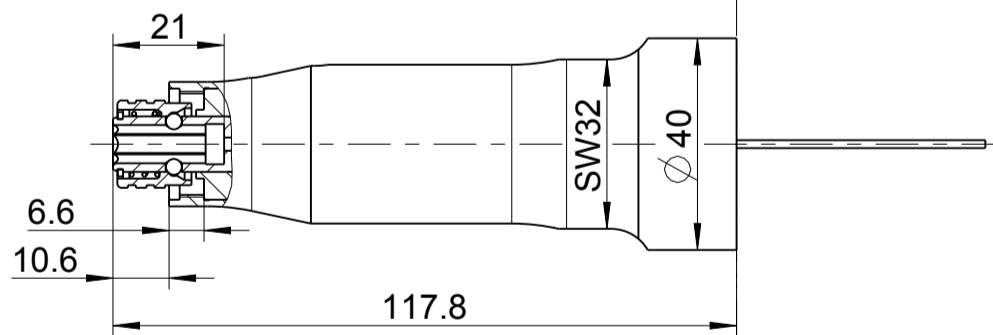

Halter 394865A
Holder 394865A

Schnellspannfutter 829257
Quick change chuck 829257

Bohrfutter 828633
Drill chuck 828633

Kupplungslager mit Abschaltkupplung 401375C
Clutch housing with shut-off clutch 401375C

Kupplungslager mit Rutschkupplung 401375D
Clutch housing with friction clutch 401375D

Für Zubehör siehe: Druckschrift D3520
for optional equipment see: brochure D3520

Typ / type

305-237UH

DEPRAG

MASSBLATT / DIMENSION SHEET