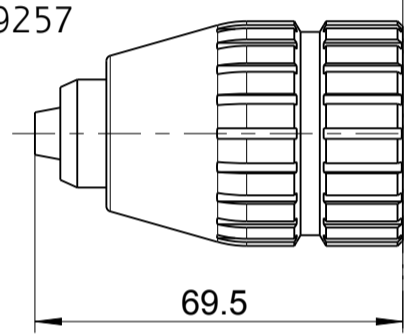

Halter 394865A
Holder 394865A

Schnellspannfutter 829257
Quick change chuck 829257

Bohrfutter 828633
Drill chuck 828633

Kupplungslager mit Abschaltkupplung 401375C
Clutch housing with shut-off clutch 401375C

Kupplungslager mit Rutschkupplung 401375D
Clutch housing with friction clutch 401375D

Für Zubehör siehe: Druckschrift D3520
for optional equipment see: brochure D3520

Typ / type

305-237UH

DEPRAG

MASSBLATT / DIMENSION SHEET