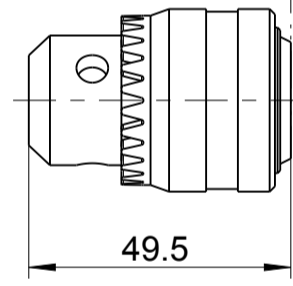

Halter 394865A
Holder 394865A

Schnellspannfutter 829257
Quick change chuck 829257

Bohrfutter 828633
Drill chuck 828633

Kupplungslager mit Abschaltkupplung 401375C
Clutch housing with shut-off clutch 401375C

Kupplungslager mit Rutschkupplung 401375D
Clutch housing with friction clutch 401375D

Für Zubehör siehe: Druckschrift D3520
for optional equipment see: brochure D3520

Typ / type

305-237UH

DEPRAG

MASSBLATT / DIMENSION SHEET