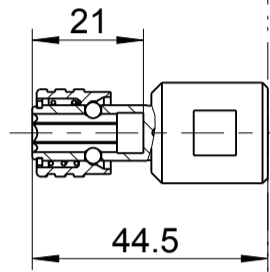

Halter 394865A
Holder 394865A

Schnellspannfutter 829257
Quick change chuck 829257

Bohrfutter 828633
Drill chuck 828633

Kupplungslager mit Abschaltkupplung 401375C
Clutch housing with shut-off clutch 401375C

Kupplungslager mit Rutschkupplung 401375D
Clutch housing with friction clutch 401375D

Für Zubehör siehe: Druckschrift D3520
for optional equipment see: brochure D3520

Typ / type

305-237UH

DEPRAG

MASSBLATT / DIMENSION SHEET