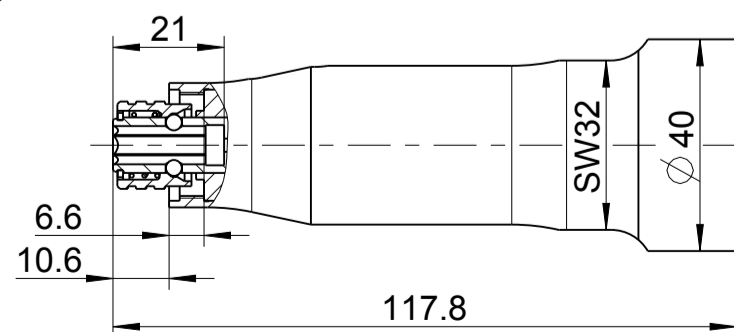

Halter 394865A
Holder 394865A

Schnellspannfutter 829257
Quick change chuck 829257

Bohrfutter 828633
Drill chuck 828633

Kupplungslager mit Abschaltkupplung 401375C
Clutch housing with shut-off clutch 401375C

Kupplungslager mit Rutschkupplung 401375D
Clutch housing with friction clutch 401375D

Für Zubehör siehe: Druckschrift D3520
for optional equipment see: brochure D3520

Typ / type

305-237UH

DEPRAG

MASSBLATT / DIMENSION SHEET