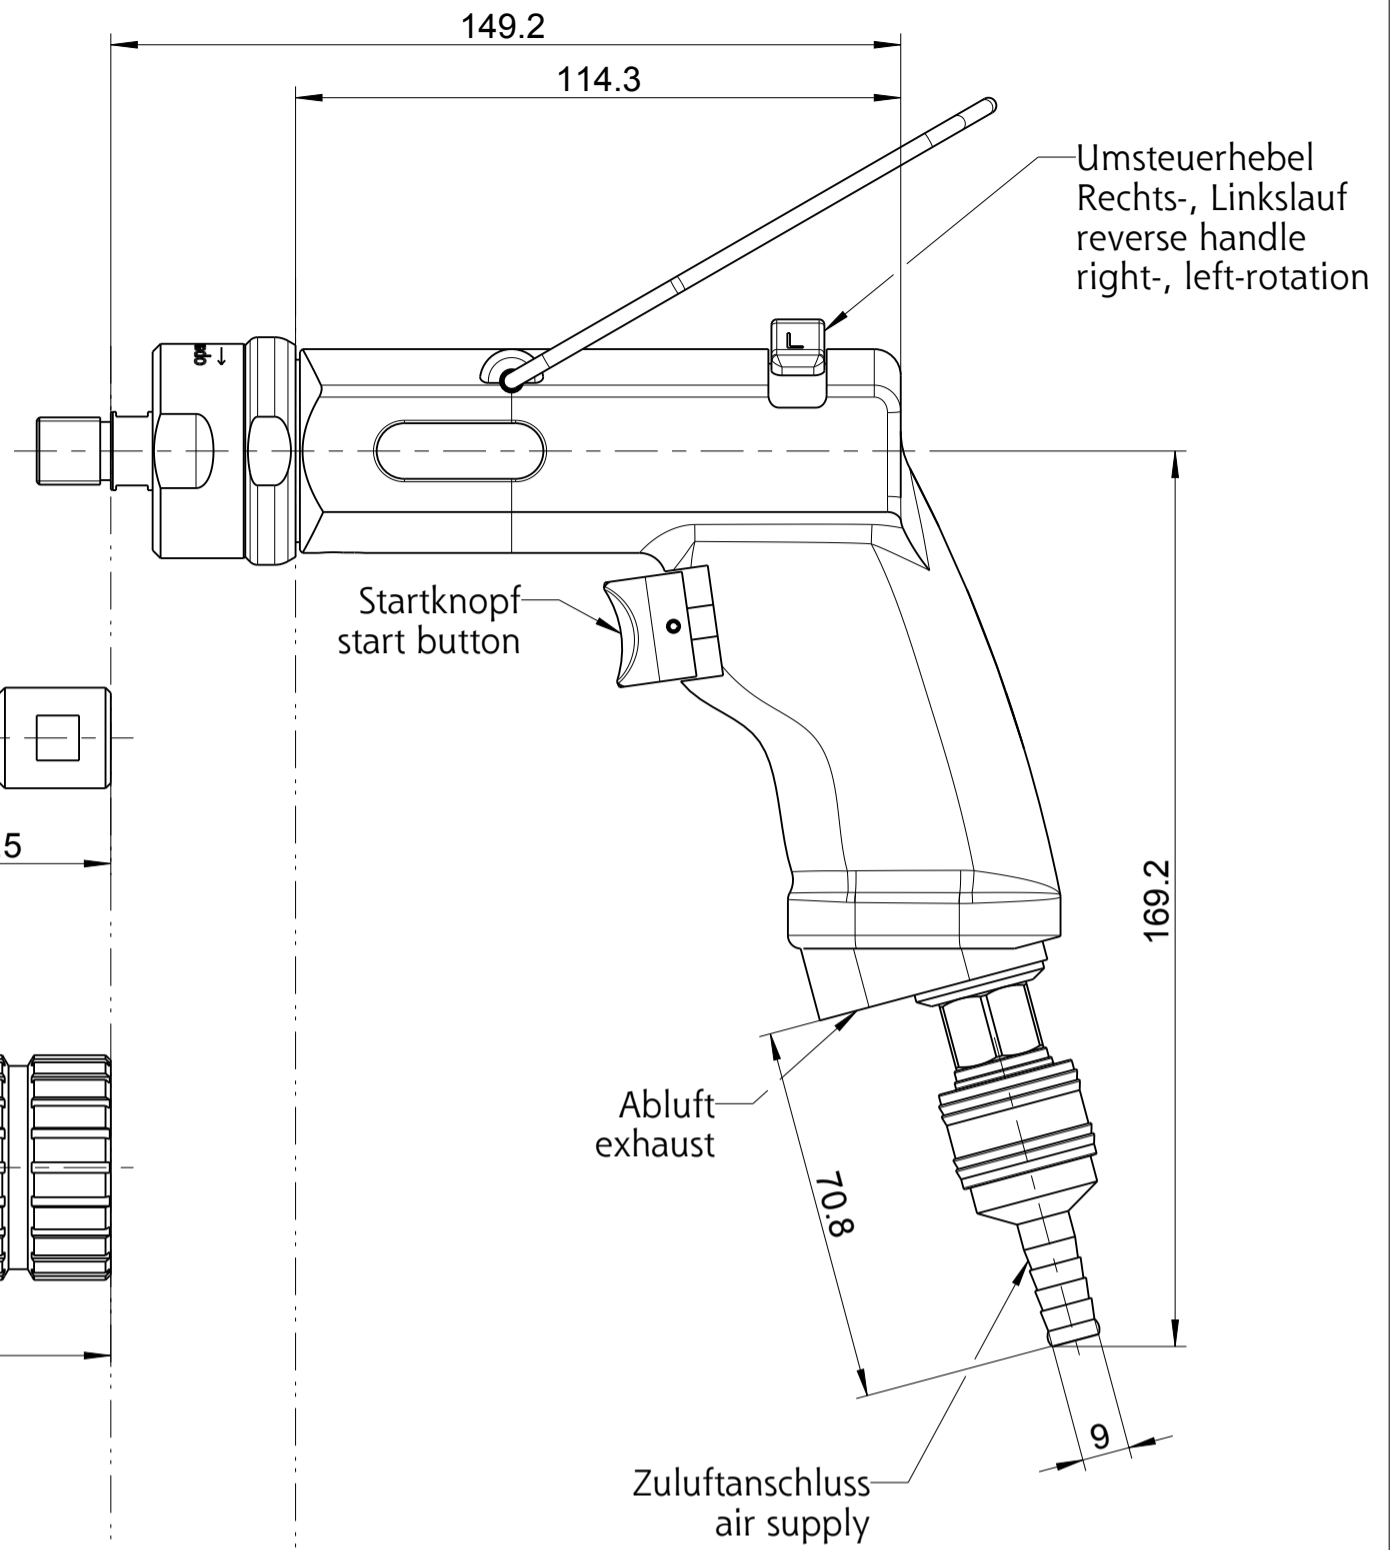

Halter 394865A
Holder 394865A

Schnellspannfutter 829257
Quick change chuck 829257

Bohrfutter 828633
Drill chuck 828633

Kupplungslager mit Abschaltkupplung 401375C
Clutch housing with shut-off clutch 401375C

Kupplungslager mit Rutschkupplung 401375D
Clutch housing with friction clutch 401375D

Für Zubehör siehe: Druckschrift D3520
for optional equipment see: brochure D3520

Typ / type

305-237UH

DEPRAG

MASSBLATT / DIMENSION SHEET

122941

drw	1.2
asm	1.2