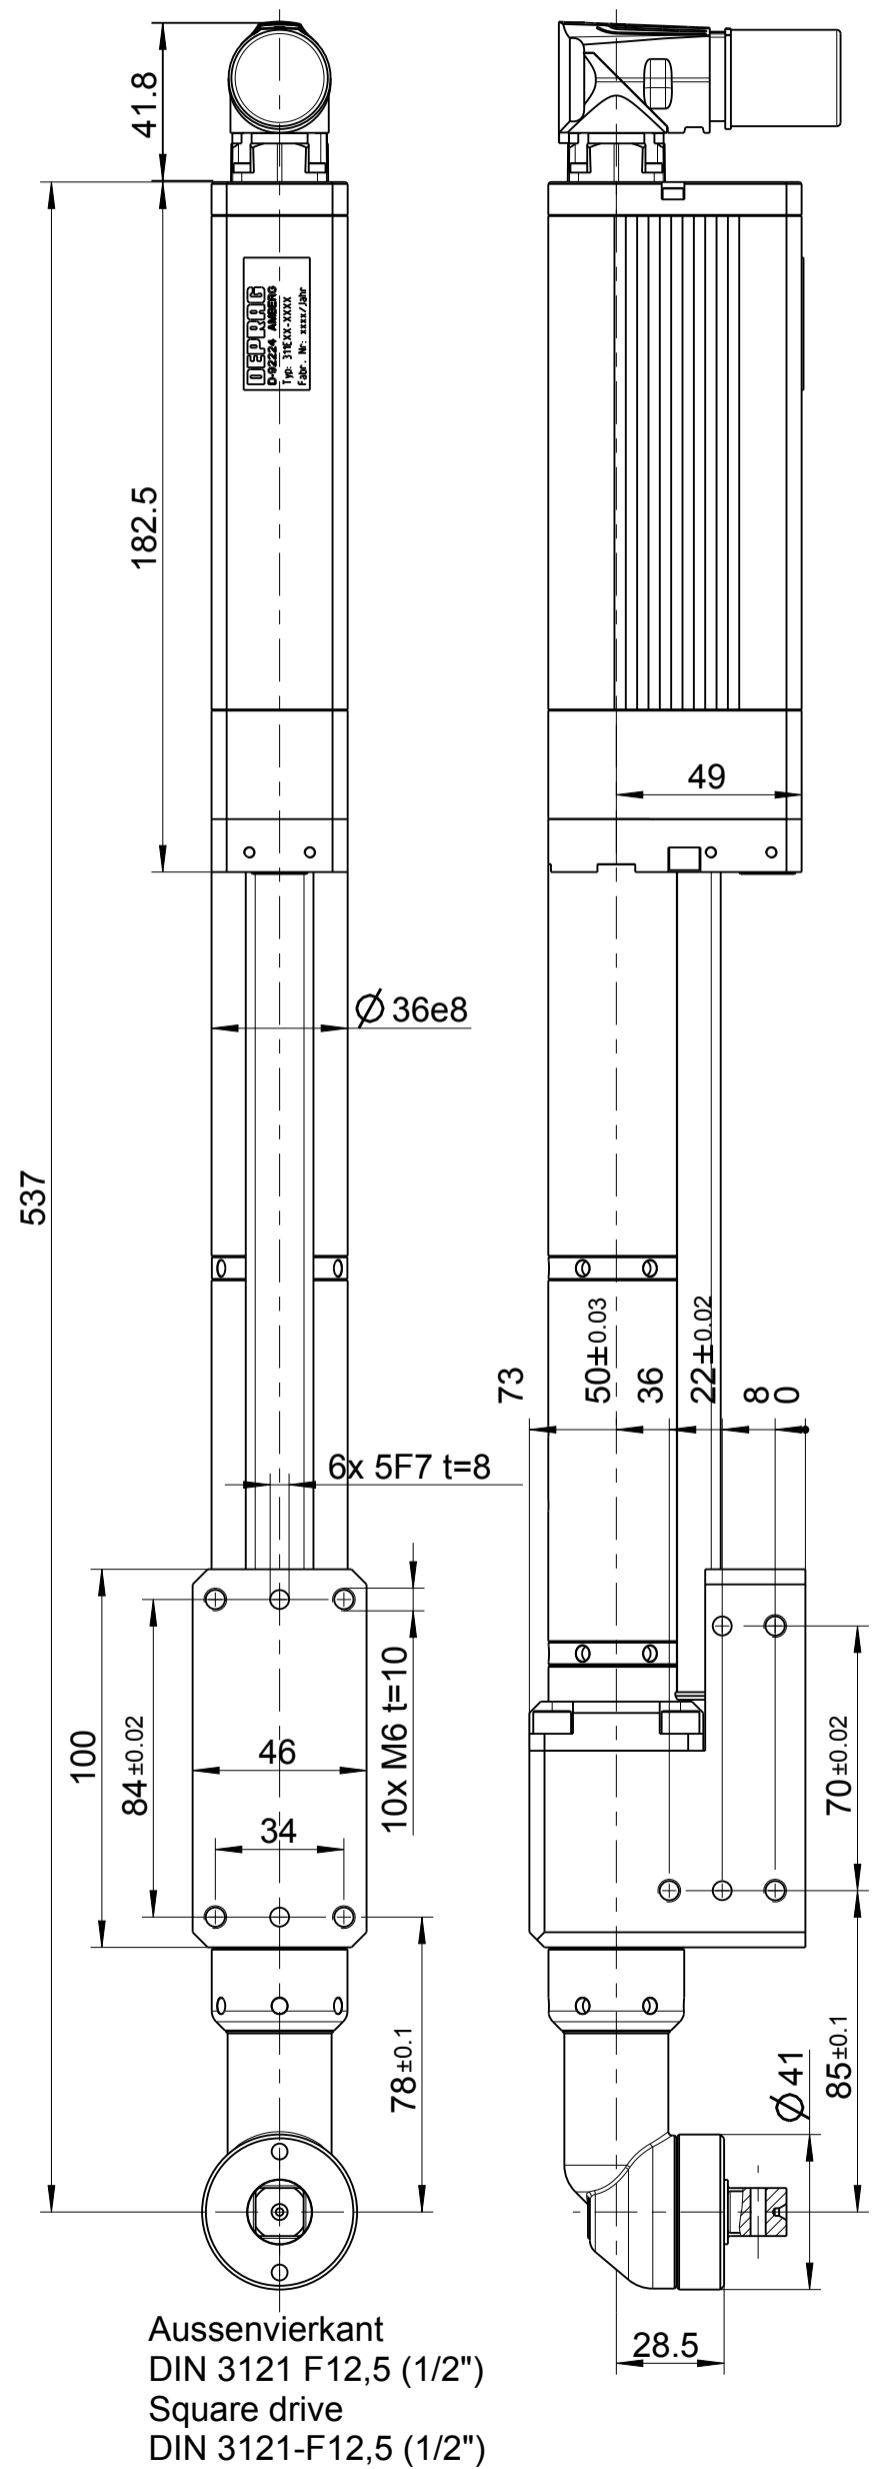

EC-Servo-Schrauber
311EW36-0220-F10
311EW36-0420-F10

EC-Servo-Screwdriver
311EW36-0220-F10
311EW36-0420-F10

Kabelanschluss
drehbar 330°
Cable plug
adjustable 330°

EC-Servo-Schrauber
311EW36-0700-F12,5

EC-Servo-Screwdriver
311EW36-0700-F12,5

Typ / type

311EW36-0220/0420/0700

DEPRAG

MASSBLATT / DIMENSION SHEET

117336

drw	3.0
asm	1.3+