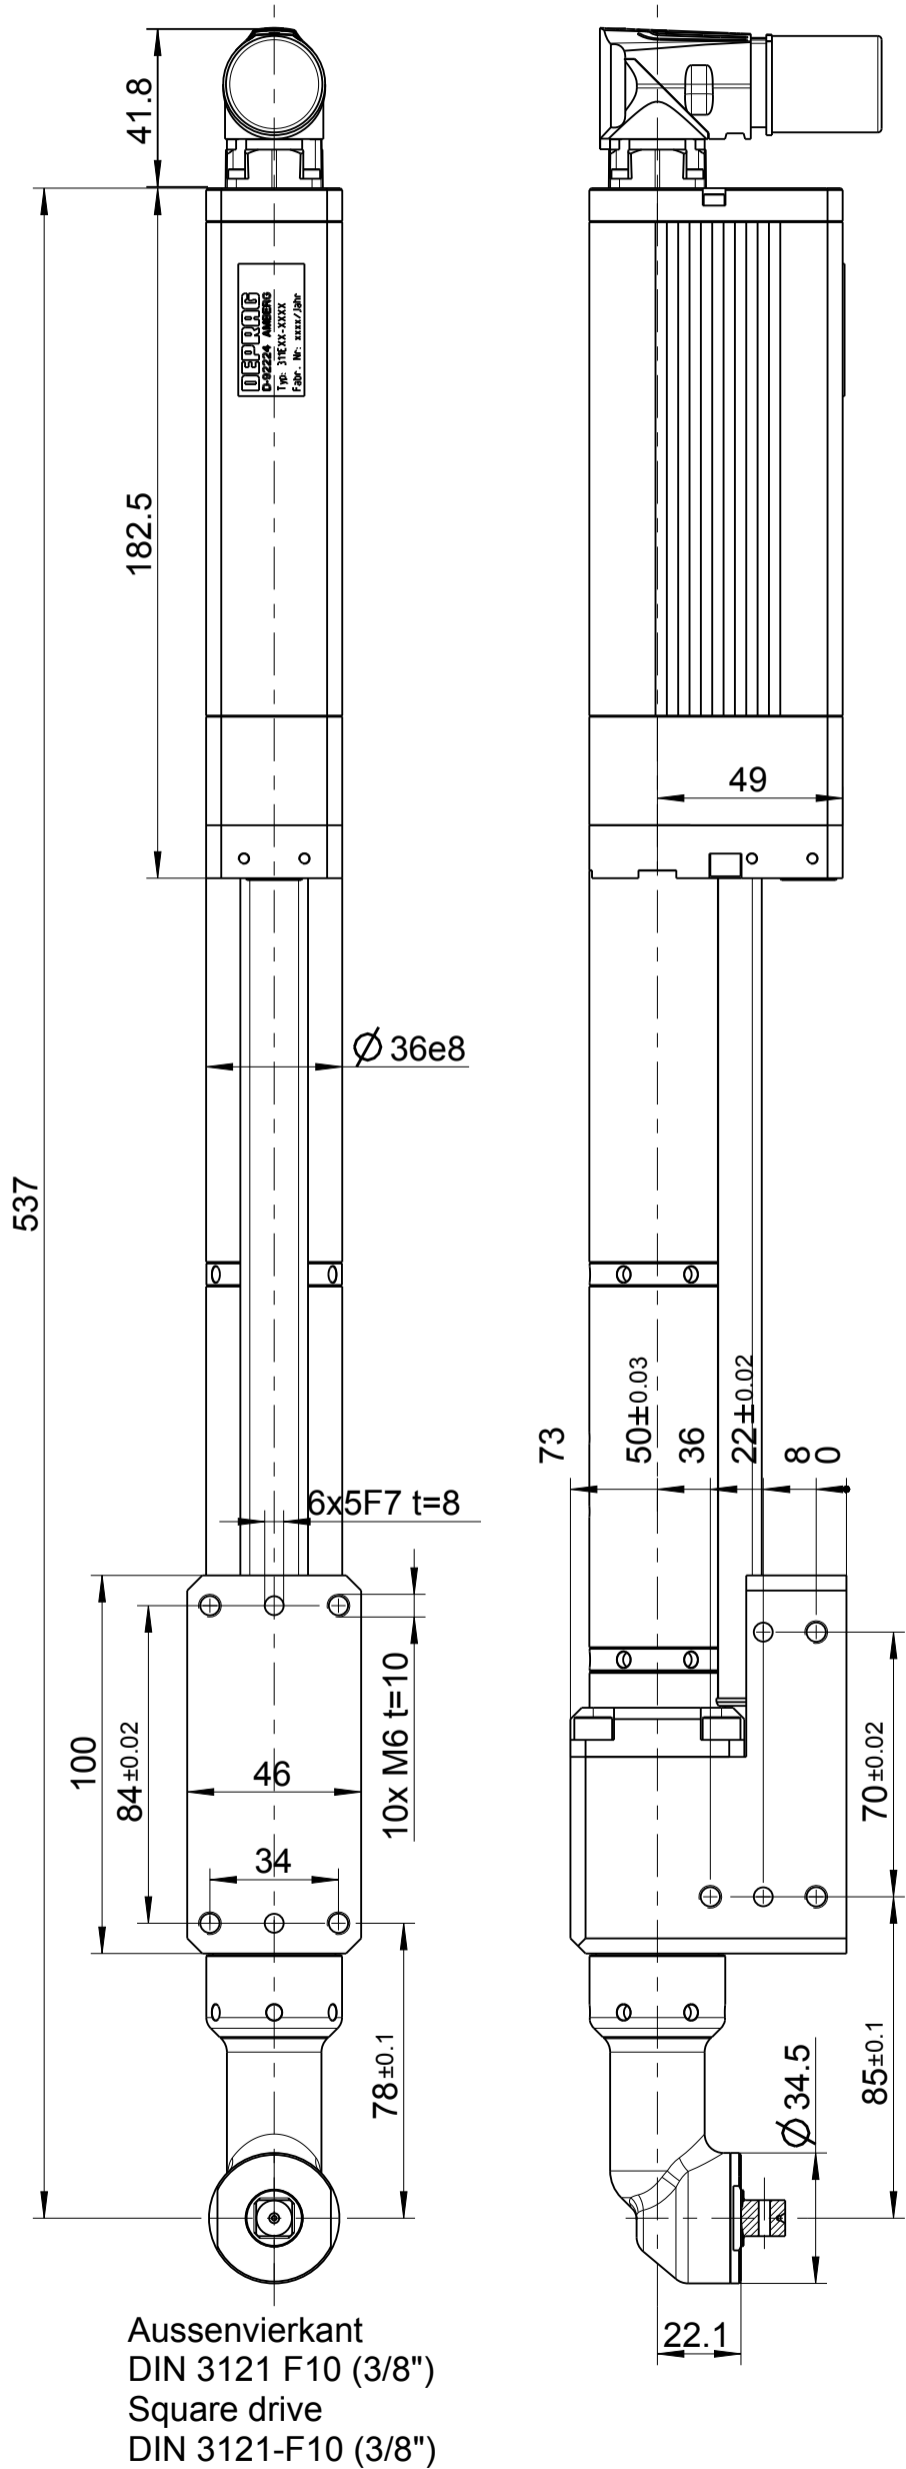

EC-Servo-Schrauber
311EW36-0220-F10
311EW36-0420-F10

EC-Servo-Screwdriver
311EW36-0220-F10
311EW36-0420-F10

Kabelanschluss
drehbar 330°
Cable plug
adjustable 330°

EC-Servo-Schrauber
311EW36-0700-F12,5

EC-Servo-Screwdriver
311EW36-0700-F12,5

Typ / type

311EW36-0220/0420/0700

DEPRAG

MASSBLATT / DIMENSION SHEET

117336

drw	3.0
asm	1.3+