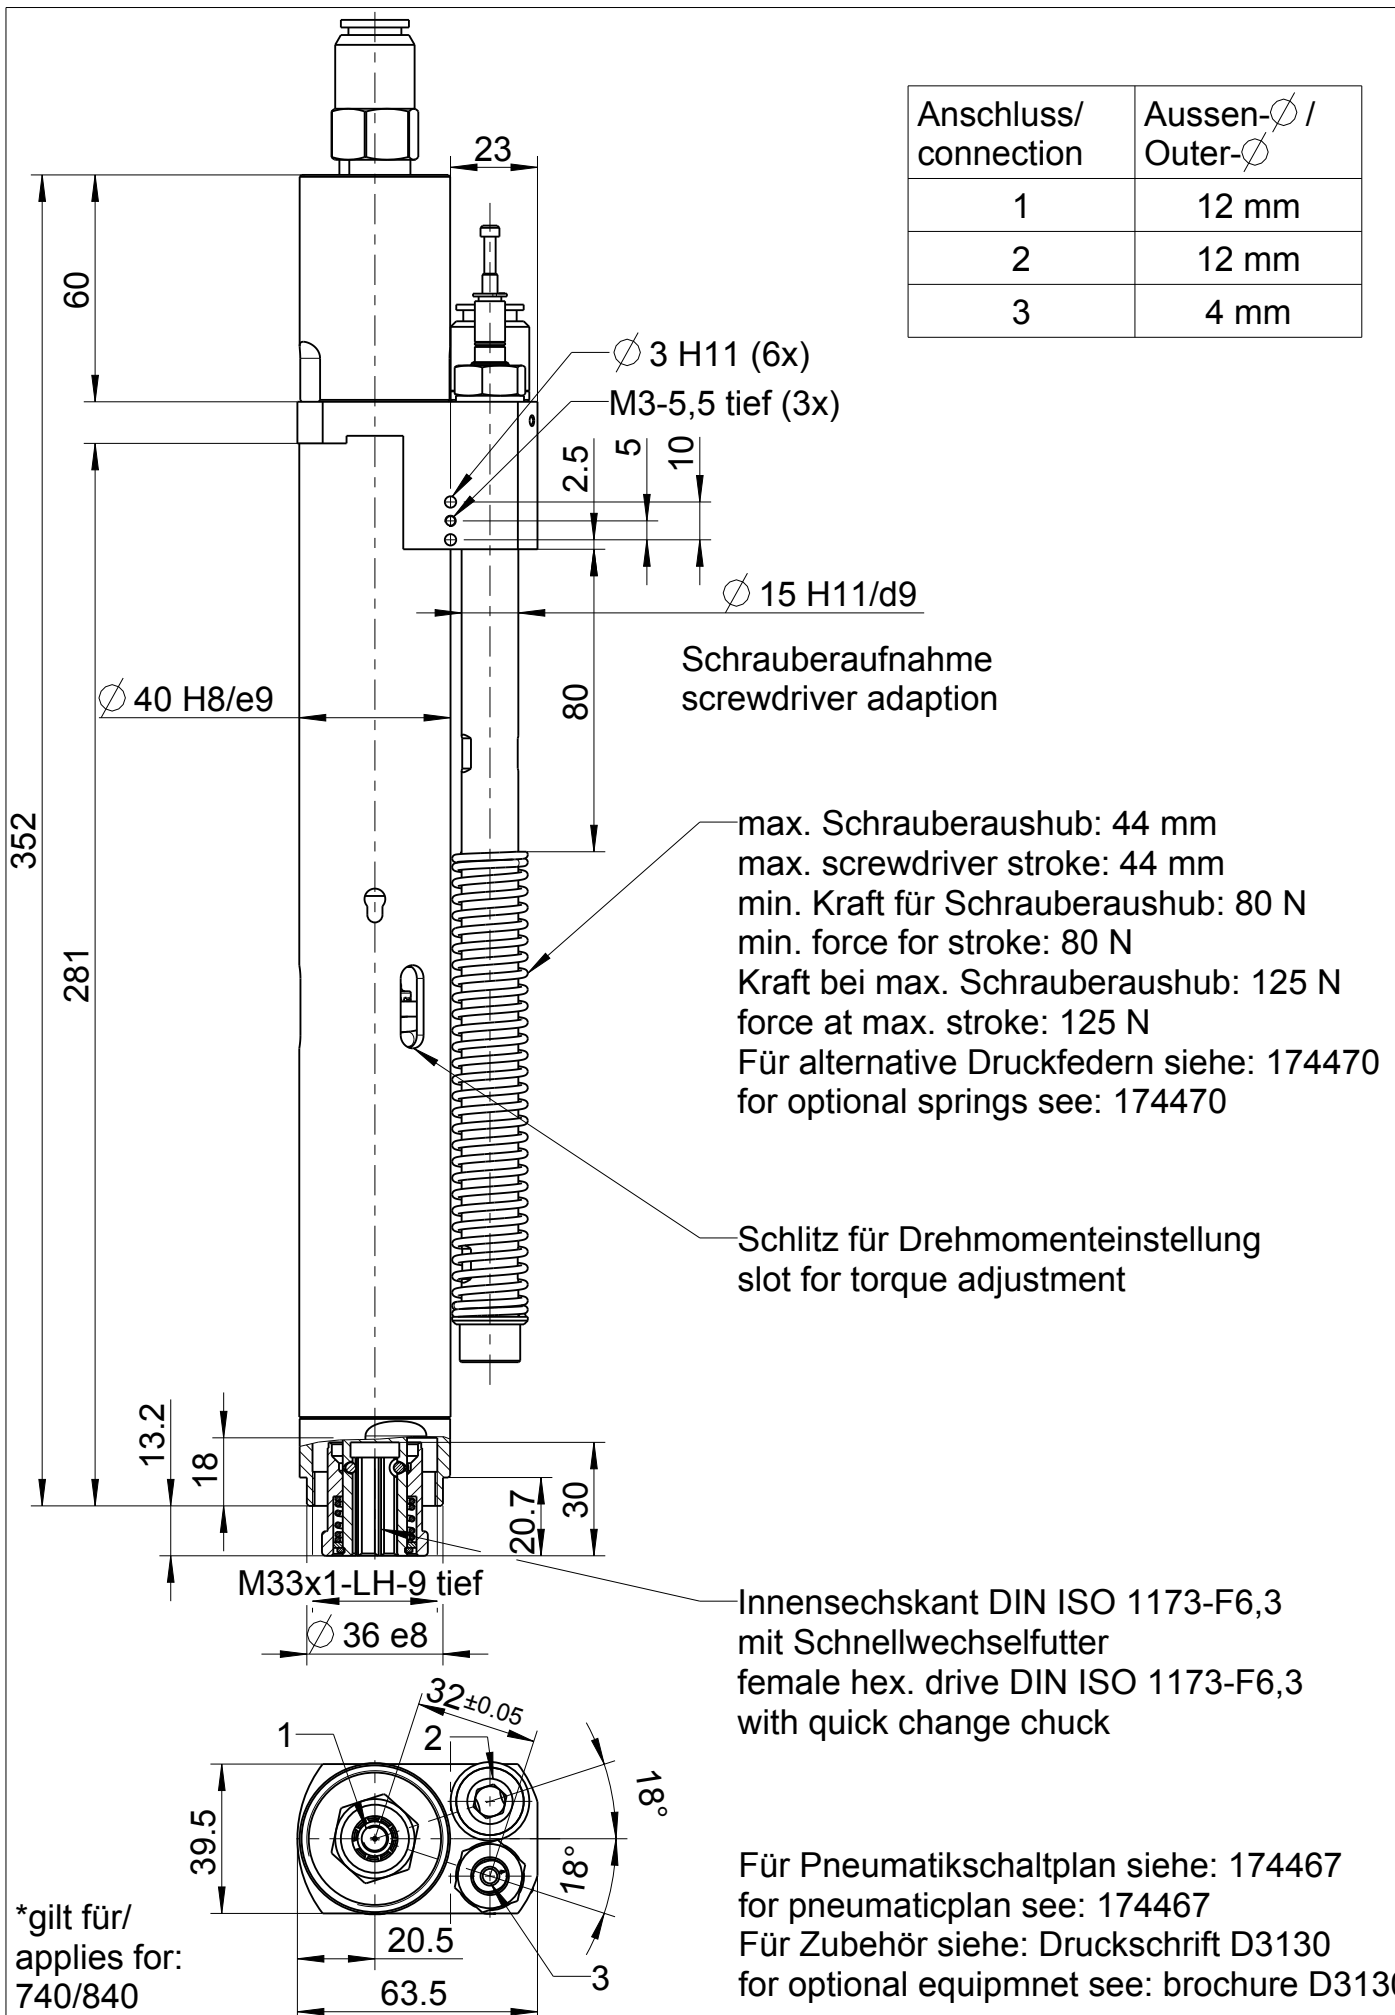

Anschluss/ connection	Aussen- \varnothing / Outer- \varnothing
1	12 mm
2	12 mm
3	4 mm

*gilt für/
applies for:
740/840

Typ / type	DEPRAG	MASSBLATT / DIMENSION SHEET				
344- * -31 U		114839				
		<table border="1"> <tr> <td>drw</td> <td></td> </tr> <tr> <td>asm</td> <td>1.0</td> </tr> </table>	drw		asm	1.0
drw						
asm	1.0					