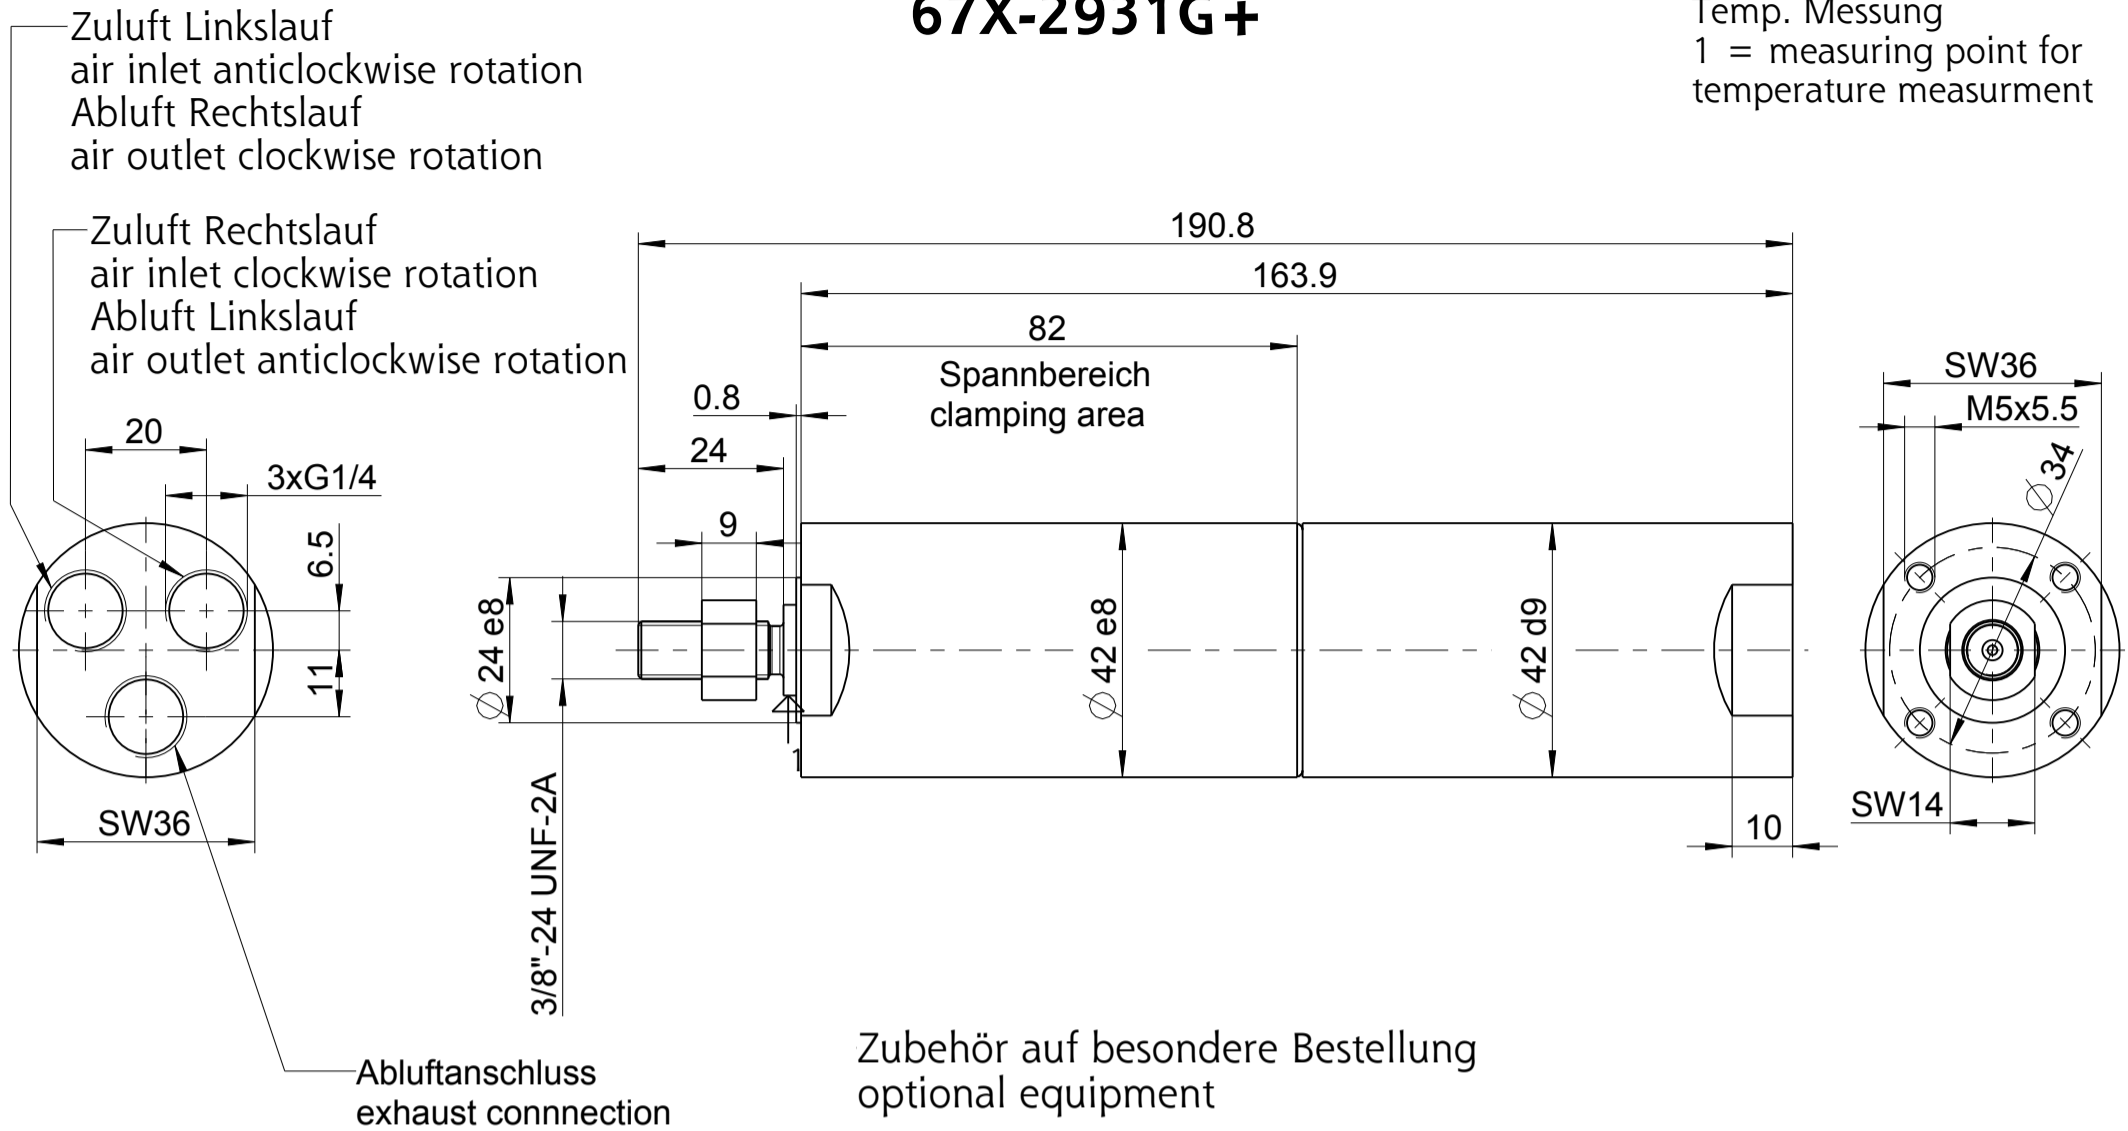

67X-1931G+ 67X-2931G+

1 = Messstelle für
Temp. Messung
1 = measuring point for
temperature measurement

Flansch inkl. Befestigungsschrauben
flange incl. cylinder-screws
4446105

Fuß inkl. Befestigungsschrauben
foot incl. cylinder-screws
4446112

Schalldämpfer-Set für Umsteuerbetrieb
silencer set for reversible operation
440018A

Schalldämpfer-Set für Rechts- oder Linkslauf
silencer set for clockwise or anticlockwise rotation
440018B

+ gilt auch für Nachsetzzeichen/ also applies for suffixes - C/M/Z/R/L

Typ / type

67X-X931G+

DEPRAG

MASSBLATT / DIMENSION SHEET

1110653

Änderungsstand

1