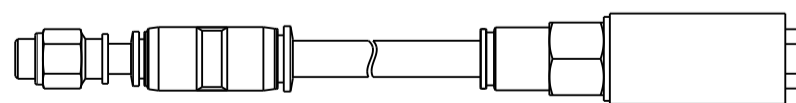

67X-1931G+ 67X-2931G+

1 = Messstelle für
Temp. Messung
1 = measuring point for
temperature measurement

Flansch inkl. Befestigungsschrauben
flange incl. cylinder-screws
4446105

Fuß inkl. Befestigungsschrauben
foot incl. cylinder-screws
4446112

Schalldämpfer-Set für Umsteuerbetrieb
silencer set for reversible operation
440018A

Schalldämpfer-Set für Rechts- oder Linkslauf
silencer set for clockwise or anticlockwise rotation
440018B

+ gilt auch für Nachsetzzeichen/ also applies for suffixes - C/M/Z/R/L