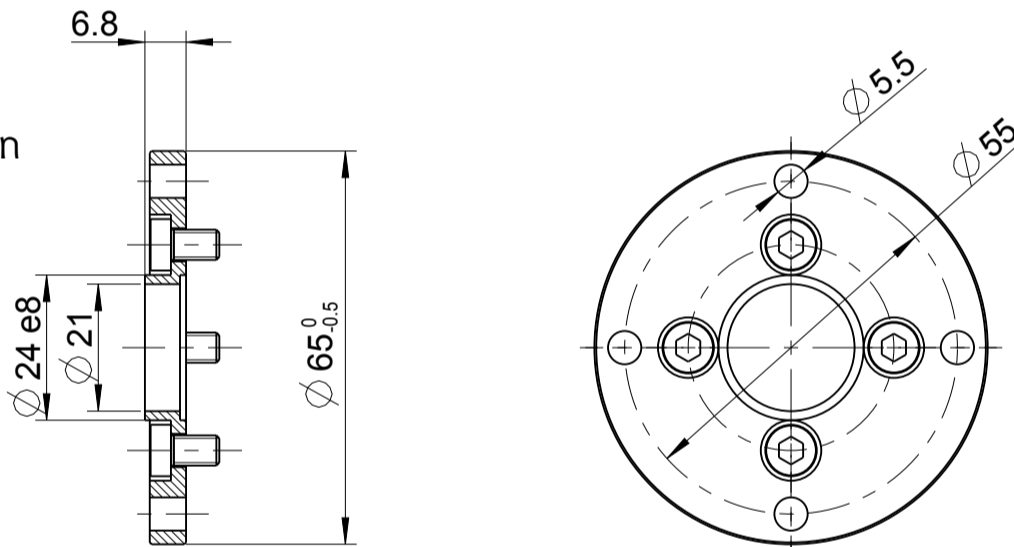

67X-1931G+ 67X-2931G+

1 = Messstelle für
Temp. Messung
1 = measuring point for
temperature measurement

Flansch inkl. Befestigungsschrauben
flange incl. cylinder-screws
4446105

Fuß inkl. Befestigungsschrauben
foot incl. cylinder-screws
4446112

Schalldämpfer-Set für Umsteuerbetrieb
silencer set for reversible operation
440018A

Schalldämpfer-Set für Rechts- oder Linkslauf
silencer set for clockwise or anticlockwise rotation
440018B

+ gilt auch für Nachsetzzeichen/ also applies for suffixes - C/M/Z/R/L

Typ / type

67X-X931G+

DEPRAG

MASSBLATT / DIMENSION SHEET

1110653

Änderungsstand

1