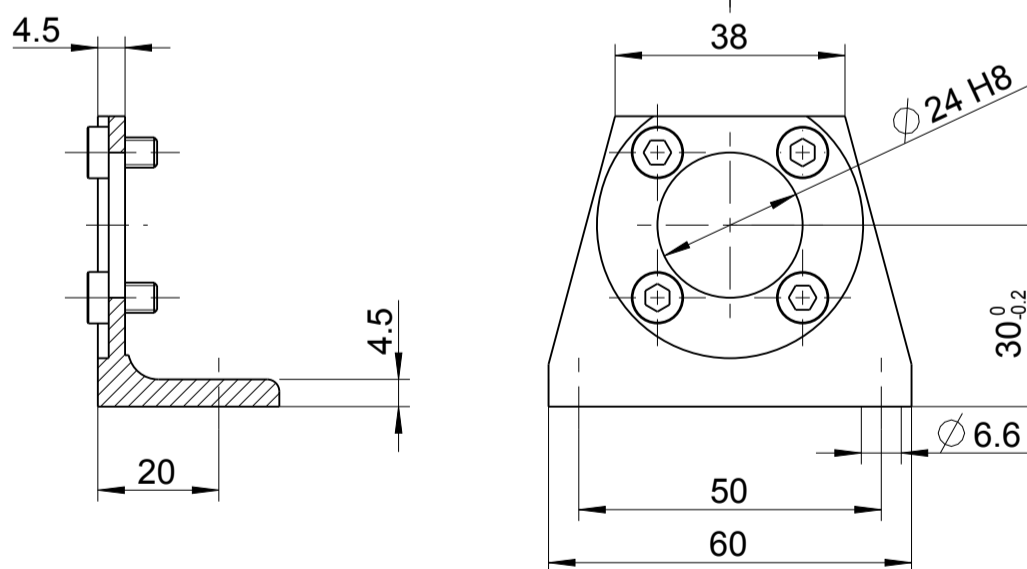

67X-1931G+ 67X-2931G+

1 = Messstelle für
Temp. Messung
1 = measuring point for
temperature measurement

Flansch inkl. Befestigungsschrauben
flange incl. cylinder-screws
4446105

Fuß inkl. Befestigungsschrauben
foot incl. cylinder-screws
4446112

Typ / type

67X-X931G+

DEPRAG

MASSBLATT / DIMENSION SHEET

1110653

Änderungsstand

1