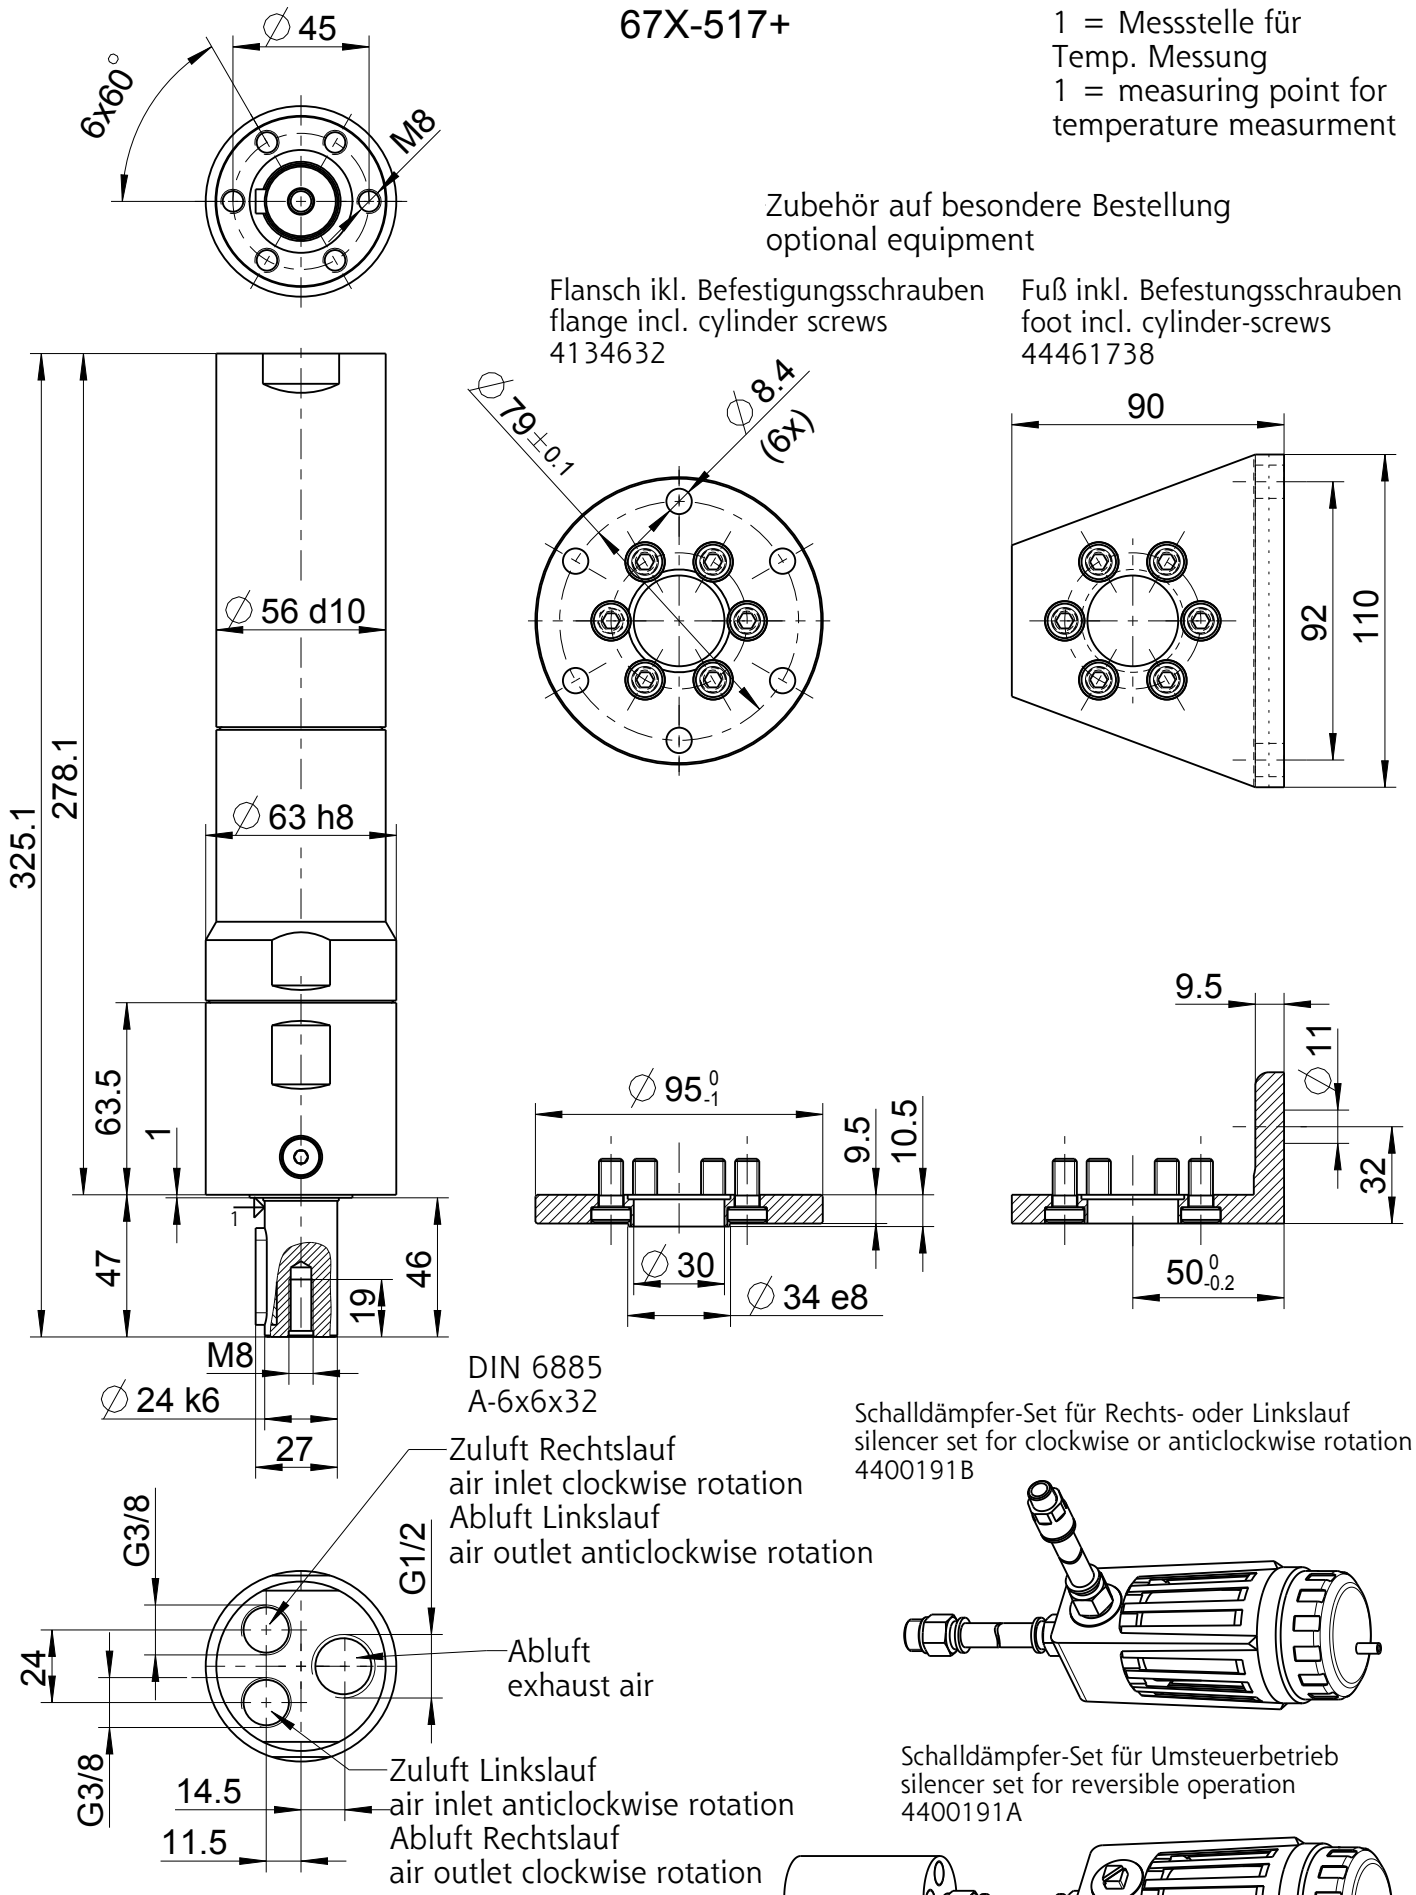

67X-517+

1 = Messstelle für Temp. Messung
1 = measuring point for temperature measurement

Zubehör auf besondere Bestellung
optional equipment

Flansch inkl. Befestigungsschrauben
flange incl. cylinder screws
4134632

Fuß inkl. Befestigungsschrauben
foot incl. cylinder-screws
44461738

DIN 6885
A-6x6x32

Schalldämpfer-Set für Rechts- oder Linkslauf
silencer set for clockwise or anticlockwise rotation
4400191B

Schalldämpfer-Set für Umsteuerbetrieb
silencer set for reversible operation
4400191A

+ gilt auch für Nachsetzzeichen/ also applies for suffixes - C/M/Z/R/L

Typ / type	DEPRAG	MASSBLATT / DIMENSION SHEET
67X-517+		
		Änderungsstand 1