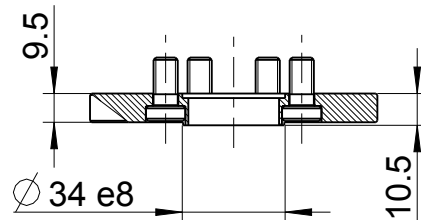

67X-413 + 67X-423 +

Zubehör auf besondere Bestellung
optional equipment

Flansch inkl. Befestigungsschrauben
flange incl. cylinder screws
4134632

Fuß inkl. Befestigungsschrauben
foot incl. cylinder-screws
44461738

1 = Messstelle für Temp. Messung
1 = measuring point for temperature measurement

Schalldämpfer-Set für Umsteuerbetrieb
silencer set for reversible operation
440018A

Schalldämpfer-Set für Rechts- oder Linkslauf
silencer set for clockwise or anticlockwise rotation
440018B

+ gilt auch für Nachsetzzeichen/ also applies for suffixes - C/M/Z/R/L

Typ / type 67X-4X3 +	DEPRAG	MASSBLATT / DIMENSION SHEET 1104056	Änderungsstand 1
-------------------------	---------------	--	---------------------