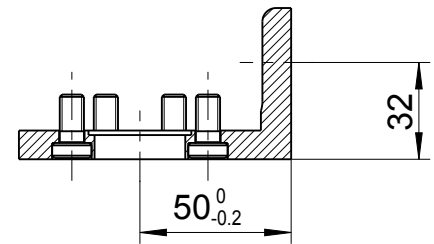

67X-413 + 67X-423 +

Zubehör auf besondere Bestellung
optional equipment

Flansch inkl. Befestigungsschrauben
flange incl. cylinder screws
4134632

Fuß inkl. Befestigungsschrauben
foot incl. cylinder-screws
44461738

1 = Messstelle für Temp. Messung
1 = measuring point for temperature measurement

Schalldämpfer-Set für Umsteuerbetrieb
silencer set for reversible operation
440018A

Schalldämpfer-Set für Rechts- oder Linkslauf
silencer set for clockwise or anticlockwise rotation
440018B

+ gilt auch für Nachsetzzeichen/ also applies for suffixes - C/M/Z/R/L

Typ / type 67X-4X3 +	DEPRAG	MASSBLATT / DIMENSION SHEET 1104056	Änderungsstand 1
-------------------------	---------------	--	---------------------