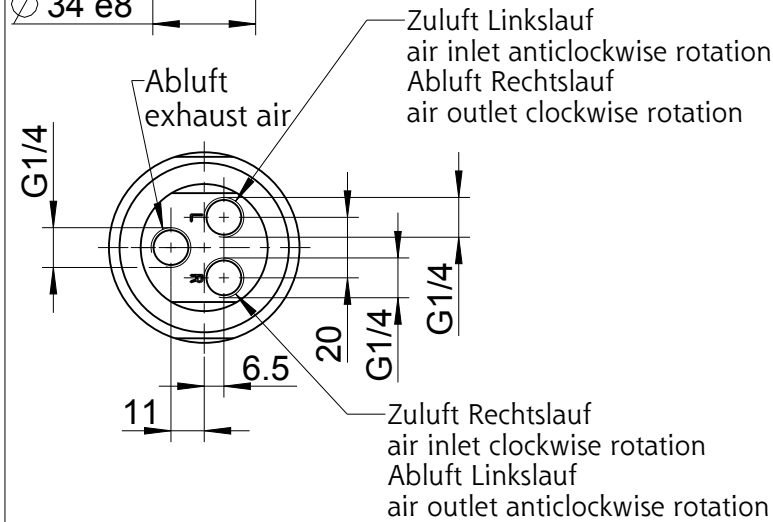

67X-413 + 67X-423 +

Zubehör auf besondere Bestellung
optional equipment

Flansch inkl. Befestigungsschrauben
flange incl. cylinder screws
4134632

Fuß inkl. Befestigungsschrauben
foot incl. cylinder-screws
44461738

1 = Messstelle für Temp. Messung
1 = measuring point for temperature measurement

Schalldämpfer-Set für Umsteuerbetrieb
silencer set for reversible operation
440018A

Schalldämpfer-Set für Rechts- oder Linkslauf
silencer set for clockwise or anticlockwise rotation
440018B

+ gilt auch für Nachsetzzeichen/ also applies for suffixes - C/M/Z/R/L

Typ / type 67X-4X3 +	DEPRAG	MASSBLATT / DIMENSION SHEET 1104056	Änderungsstand 1
-------------------------	---------------	--	---------------------