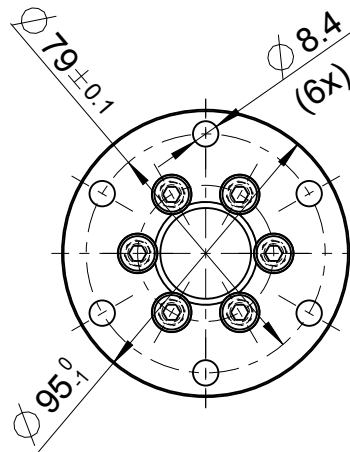

67X-413 + 67X-423 +

Zubehör auf besondere Bestellung
optional equipment

Flansch inkl. Befestigungsschrauben
flange incl. cylinder screws
4134632

Fuß inkl. Befestigungsschrauben
foot incl. cylinder-screws
44461738

1 = Messstelle für Temp. Messung
1 = measuring point for temperature measurement

Schalldämpfer-Set für Umsteuerbetrieb
silencer set for reversible operation
440018A

Schalldämpfer-Set für Rechts- oder Linkslauf
silencer set for clockwise or anticlockwise rotation
440018B

+ gilt auch für Nachsetzzeichen/ also applies for suffixes - C/M/Z/R/L

Typ / type 67X-4X3 +	DEPRAG	MASSBLATT / DIMENSION SHEET 1104056	Änderungsstand 1
-------------------------	---------------	--	---------------------