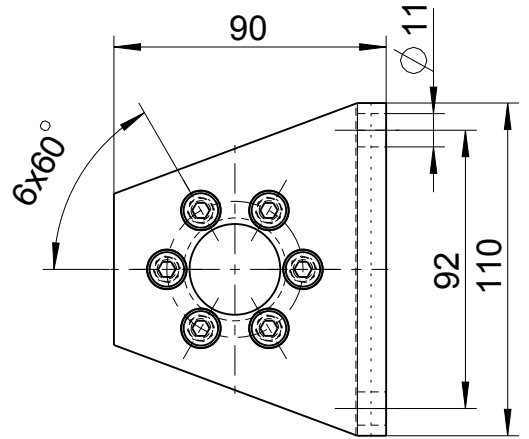

67X-413 + 67X-423 +

Zubehör auf besondere Bestellung
optional equipment

Flansch inkl. Befestigungsschrauben
flange incl. cylinder screws
4134632

Fuß inkl. Befestigungsschrauben
foot incl. cylinder-screws
44461738

1 = Messstelle für Temp. Messung
1 = measuring point for temperature measurement

Schalldämpfer-Set für Umsteuerbetrieb
silencer set for reversible operation
440018A

Schalldämpfer-Set für Rechts- oder Linkslauf
silencer set for clockwise or anticlockwise rotation
440018B

+ gilt auch für Nachsetzzeichen/ also applies for suffixes - C/M/Z/R/L

Typ / type 67X-4X3 +	DEPRAG	MASSBLATT / DIMENSION SHEET 1104056	Änderungsstand 1
-------------------------	---------------	--	---------------------