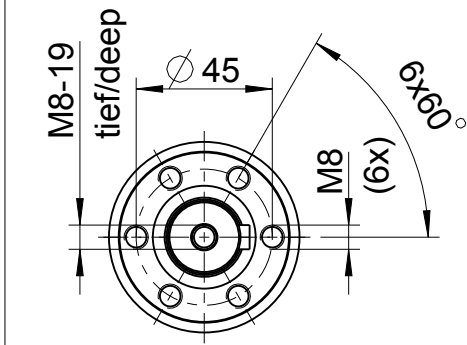

67X-413 + 67X-423 +

Zubehör auf besondere Bestellung
optional equipment

Flansch inkl. Befestigungsschrauben
flange incl. cylinder screws
4134632

Fuß inkl. Befestigungsschrauben
foot incl. cylinder-screws
44461738

1 = Messstelle für Temp. Messung
1 = measuring point for temperature measurement

Schalldämpfer-Set für Umsteuerbetrieb
silencer set for reversible operation
440018A

Schalldämpfer-Set für Rechts- oder Linkslauf
silencer set for clockwise or anticlockwise rotation
440018B

+ gilt auch für Nachsetzzeichen/ also applies for suffixes - C/M/Z/R/L

Typ / type 67X-4X3 +	DEPRAG	MASSBLATT / DIMENSION SHEET 1104056	Änderungsstand 1
-------------------------	---------------	--	---------------------