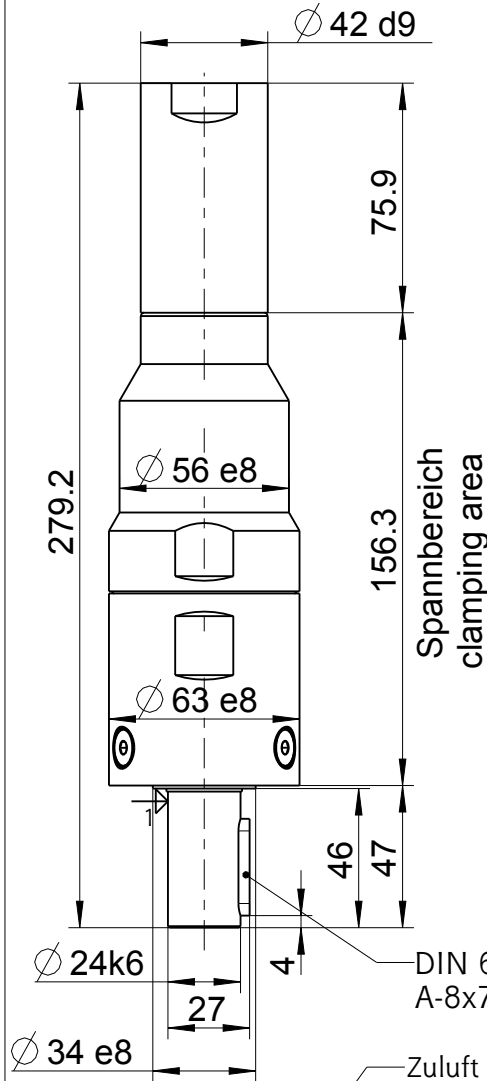

67X-413 + 67X-423 +

Zubehör auf besondere Bestellung
optional equipment

Flansch inkl. Befestigungsschrauben
flange incl. cylinder screws
4134632

Fuß inkl. Befestigungsschrauben
foot incl. cylinder-screws
44461738

1 = Messstelle für Temp. Messung
1 = measuring point for temperature measurement

Schalldämpfer-Set für Umsteuerbetrieb
silencer set for reversible operation
440018A

Schalldämpfer-Set für Rechts- oder Linkslauf
silencer set for clockwise or anticlockwise rotation
440018B

+ gilt auch für Nachsetzzeichen/ also applies for suffixes - C/M/Z/R/L

Typ / type 67X-4X3 +	DEPRAG	MASSBLATT / DIMENSION SHEET 1104056	Änderungsstand 1
-------------------------	---------------	--	---------------------