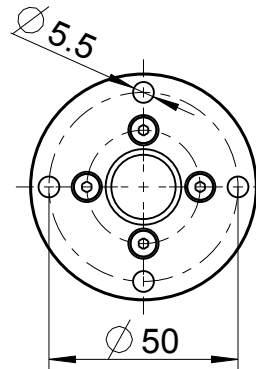

67X-0425G+
67X-04251G+
67X-0325G+
67X-0725G+

Zubehör auf besondere Bestellung
 optional equipment

Flansch inkl. Befestigungsschrauben
 flange incl. cylinder-screws
 4445305

A
 1:1

1 = Messstelle für
 Temp. Messung
 1 = measuring point for
 temperature measurement

Fuß inkl. Befestigungsschrauben
 foot incl. cylinder-screws
 4445393

Schalldämpfer-Set für Umsteuerbetrieb
 silencer set for reversible operation
 440016A

Schalldämpfer-Set für Rechts- oder Linkslauf
 silencer set for clockwise or anticlockwise rotation
 440016B

+ gilt auch für Nachsetzzeichen/ also applies for suffixes - C/M/Z/R/L

Typ / type	DEPRAG	MASSBLATT / DIMENSION SHEET	Änderungsstand 1
67X-XX25G+		110394	