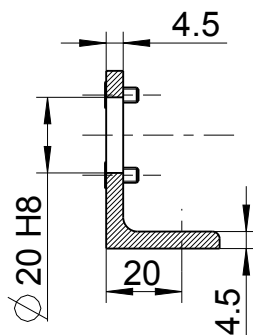

67X-0425G+
67X-04251G+
67X-0325G+
67X-0725G+

Zubehör auf besondere Bestellung
 optional equipment

Flansch inkl. Befestigungsschrauben
 flange incl. cylinder-screws
 4445305

A
 1:1

1 = Messstelle für
 Temp. Messung
 1 = measuring point for
 temperature measurement

Fuß inkl. Befestigungsschrauben
 foot incl. cylinder-screws
 4445393

Schalldämpfer-Set für Umsteuerbetrieb
 silencer set for reversible operation
 440016A

Schalldämpfer-Set für Rechts- oder Linkslauf
 silencer set for clockwise or anticlockwise rotation
 440016B

+ gilt auch für Nachsetzzeichen/ also applies for suffixes - C/M/Z/R/L

Typ / type	DEPRAG	MASSBLATT / DIMENSION SHEET	Änderungsstand 1
67X-XX25G+		110394	