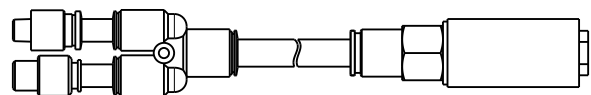

67X-0425G+
67X-04251G+
67X-0325G+
67X-0725G+

Zubehör auf besondere Bestellung
 optional equipment

Flansch inkl. Befestigungsschrauben
 flange incl. cylinder-screws
 4445305

A
 1:1

1 = Messstelle für
 Temp. Messung
 1 = measuring point for
 temperature measurement

Fuß inkl. Befestigungsschrauben
 foot incl. cylinder-screws
 4445393

Schalldämpfer-Set für Umsteuerbetrieb
 silencer set for reversible operation
 440016A

Schalldämpfer-Set für Rechts- oder Linkslauf
 silencer set for clockwise or anticlockwise rotation
 440016B