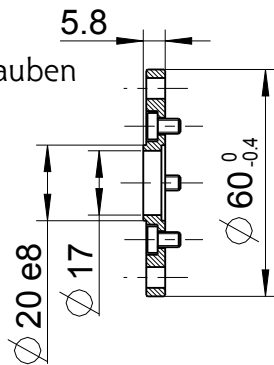

67X-0425G+
67X-04251G+
67X-0325G+
67X-0725G+

Zubehör auf besondere Bestellung
 optional equipment

Flansch inkl. Befestigungsschrauben
 flange incl. cylinder-screws
 4445305

A
 1:1

1 = Messstelle für
 Temp. Messung
 1 = measuring point for
 temperature measurement

Fuß inkl. Befestigungsschrauben
 foot incl. cylinder-screws
 4445393

Schalldämpfer-Set für Umsteuerbetrieb
 silencer set for reversible operation
 440016A

Schalldämpfer-Set für Rechts- oder Linkslauf
 silencer set for clockwise or anticlockwise rotation
 440016B

+ gilt auch für Nachsetzzeichen/ also applies for suffixes - C/M/Z/R/L

Typ / type	DEPRAG	MASSBLATT / DIMENSION SHEET	Änderungsstand 1
67X-XX25G+		110394	