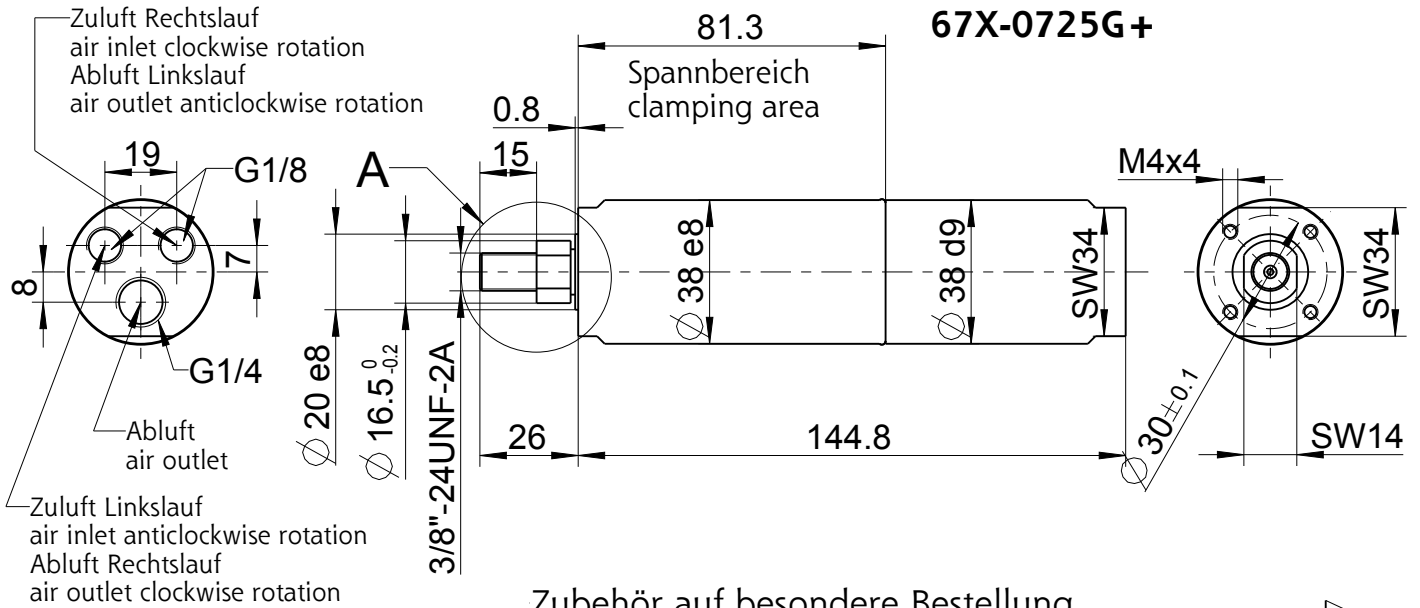

67X-0425G+
67X-04251G+
67X-0325G+
67X-0725G+

Zubehör auf besondere Bestellung
 optional equipment

Flansch inkl. Befestigungsschrauben
 flange incl. cylinder-screws
 4445305

A
 1:1

1 = Messstelle für
 Temp. Messung
 1 = measuring point for
 temperature measurement

Fuß inkl. Befestigungsschrauben
 foot incl. cylinder-screws
 4445393

Schalldämpfer-Set für Umsteuerbetrieb
 silencer set for reversible operation
 440016A

Schalldämpfer-Set für Rechts- oder Linkslauf
 silencer set for clockwise or anticlockwise rotation
 440016B

+ gilt auch für Nachsetzzeichen/ also applies for suffixes - C/M/Z/R/L

Typ / type	DEPRAG	MASSBLATT / DIMENSION SHEET	Änderungsstand 1
67X-XX25G+		110394	