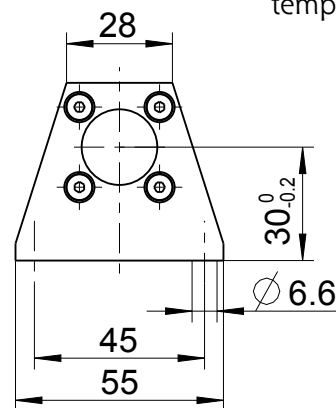

67X-0425G+
67X-04251G+
67X-0325G+
67X-0725G+

Zubehör auf besondere Bestellung
 optional equipment

Flansch inkl. Befestigungsschrauben
 flange incl. cylinder-screws
 4445305

A
 1:1

1 = Messstelle für
 Temp. Messung
 1 = measuring point for
 temperature measurement

Fuß inkl. Befestigungsschrauben
 foot incl. cylinder-screws
 4445393

Schalldämpfer-Set für Umsteuerbetrieb
 silencer set for reversible operation
 440016A

Schalldämpfer-Set für Rechts- oder Linkslauf
 silencer set for clockwise or anticlockwise rotation
 440016B

+ gilt auch für Nachsetzzeichen/ also applies for suffixes - C/M/Z/R/L

Typ / type	DEPRAG	MASSBLATT / DIMENSION SHEET	Änderungsstand 1
67X-XX25G+		110394	