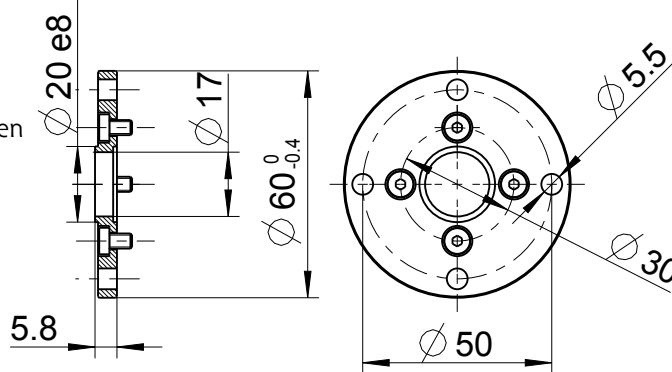

1 = Messstelle für
Temp. Messung
1 = measuring point for
temperature measurement

Zubehör auf besondere Bestellung
optional equipment

Flansch inkl. Befestigungsschrauben
flange incl. cylinder-screws
4445305

Fuß inkl. Befestigungsschrauben
foot incl. cylinder-screws
4445393

Schalldämpfer-Set für Umsteuerbetrieb
silencer set for reversible operation
440016A

Schalldämpfer-Set für Rechts- oder Linkslauf
silencer set for clockwise or anticlockwise rotation
440016B

+ gilt auch für Nachsetzzeichen/ also applies for suffixes - C/M/Z/R/L

Typ / type 67X-X4251 +	DEPRAG	MASSBLATT / DIMENSION SHEET 1103783	Änderungsstand 1
---------------------------	---------------	--	---------------------