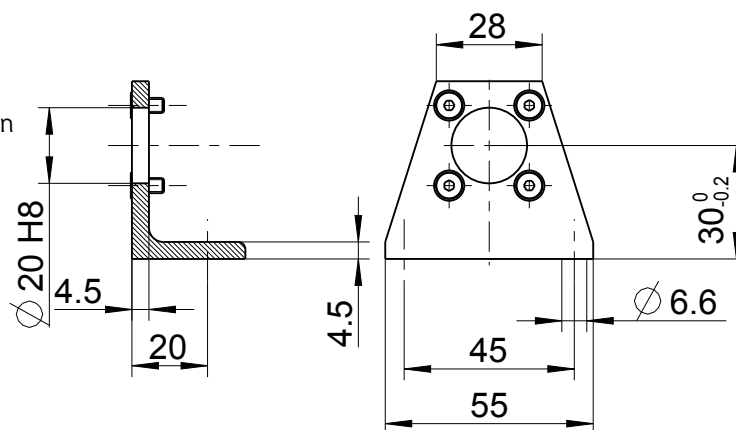

1 = Messstelle für
Temp. Messung
1 = measuring point for
temperature measurement

Zubehör auf besondere Bestellung
optional equipment

Flansch inkl. Befestigungsschrauben
flange incl. cylinder-screws
4445305

Fuß inkl. Befestigungsschrauben
foot incl. cylinder-screws
4445393

Schalldämpfer-Set für Umsteuerbetrieb
silencer set for reversible operation
440016A

Schalldämpfer-Set für Rechts- oder Linkslauf
silencer set for clockwise or anticlockwise rotation
440016B

+ gilt auch für Nachsetzzeichen/ also applies for suffixes - C/M/Z/R/L

Typ / type 67X-X4251 +	DEPRAG	MASSBLATT / DIMENSION SHEET 1103783	Änderungsstand 1
---------------------------	---------------	--	---------------------