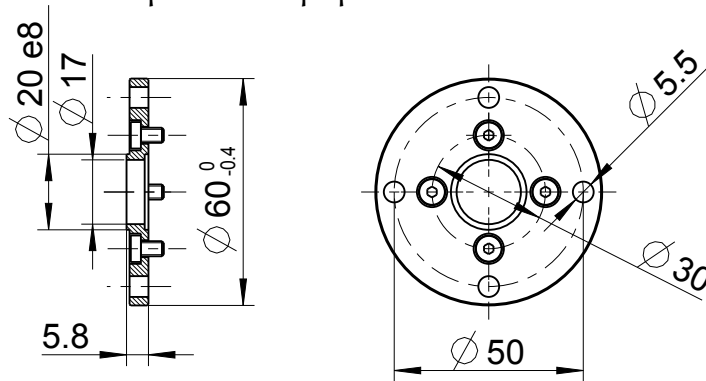

67X-0425 +
67X-04251 +
67X-0325 +
67X-0725 +

1 = Messstelle für
Temp. Messung
1 = measuring point for
temperature measurement

Zubehör auf besondere Bestellung
optional equipment

Flansch inkl. Befestigungsschrauben
flange incl. cylinder-screws
4445305

+ gilt auch für Nachsetzzeichen/ also applies for suffixes - C/M/Z/R/L

Typ / type 67X-XX25 +	DEPRAG	MASSBLATT / DIMENSION SHEET 110378	Änderungsstand 1
--------------------------	---------------	---------------------------------------	---------------------