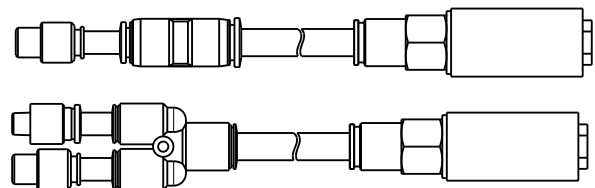

67X-0425 +
67X-04251 +
67X-0325 +
67X-0725 +

1 = Messstelle für
Temp. Messung
1 = measuring point for
temperature measurement

Zubehör auf besondere Bestellung
optional equipment

Flansch inkl. Befestigungsschrauben
flange incl. cylinder-screws
4445305

Fuß inkl. Befestigungsschrauben
foot incl. cylinder-screws
4445393

Schalldämpfer-Set für Umsteuerbetrieb
silencer set for reversible operation
440016 A

Schalldämpfer-Set für Rechts- oder Linkslauf
silencer set for clockwise or anticlockwise rotation
440016 B

+ gilt auch für Nachsetzzeichen/ also applies for suffixes - C/M/Z/R/L

Typ / type 67X-XX25 +	DEPRAG	MASSBLATT / DIMENSION SHEET 110378	Änderungsstand 1
--------------------------	---------------	---------------------------------------	---------------------