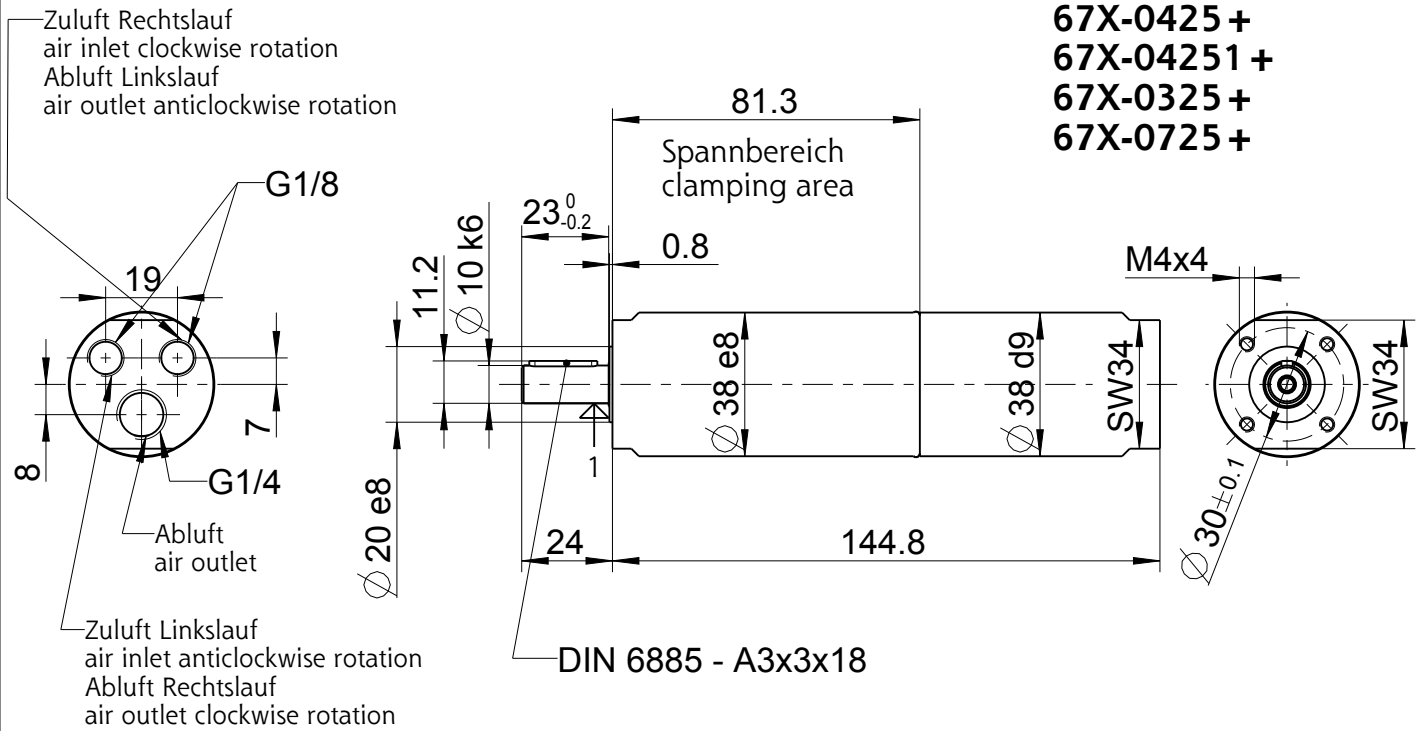

67X-0425 +
67X-04251 +
67X-0325 +
67X-0725 +

1 = Messstelle für
Temp. Messung
1 = measuring point for
temperature measurement

Zubehör auf besondere Bestellung
optional equipment

Flansch inkl. Befestigungsschrauben
flange incl. cylinder-screws
4445305

Fuß inkl. Befestigungsschrauben
foot incl. cylinder-screws
4445393

Schalldämpfer-Set für Umsteuerbetrieb
silencer set for reversible operation
440016 A

Schalldämpfer-Set für Rechts- oder Linkslauf
silencer set for clockwise or anticlockwise rotation
440016 B

+ gilt auch für Nachsetzzeichen/ also applies for suffixes - C/M/Z/R/L

Typ / type 67X-XX25 +	DEPRAG	MASSBLATT / DIMENSION SHEET 110378	Änderungsstand 1
--------------------------	---------------	---------------------------------------	---------------------