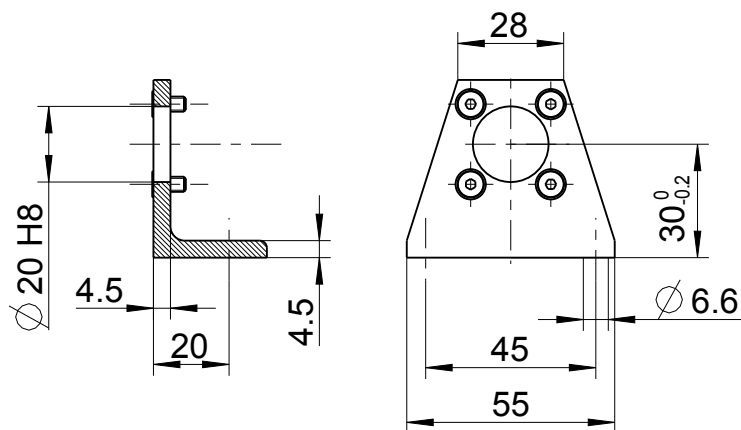

Fuß inkl. Befestigungsschrauben
foot incl. cylinder-screws
4445393

Schalldämpfer-Set für Umsteuerbetrieb
silencer set for reversible operation
440016 A

Schalldämpfer-Set für Rechts- oder Linkslauf
silencer set for clockwise or anticlockwise rotation
440016 B