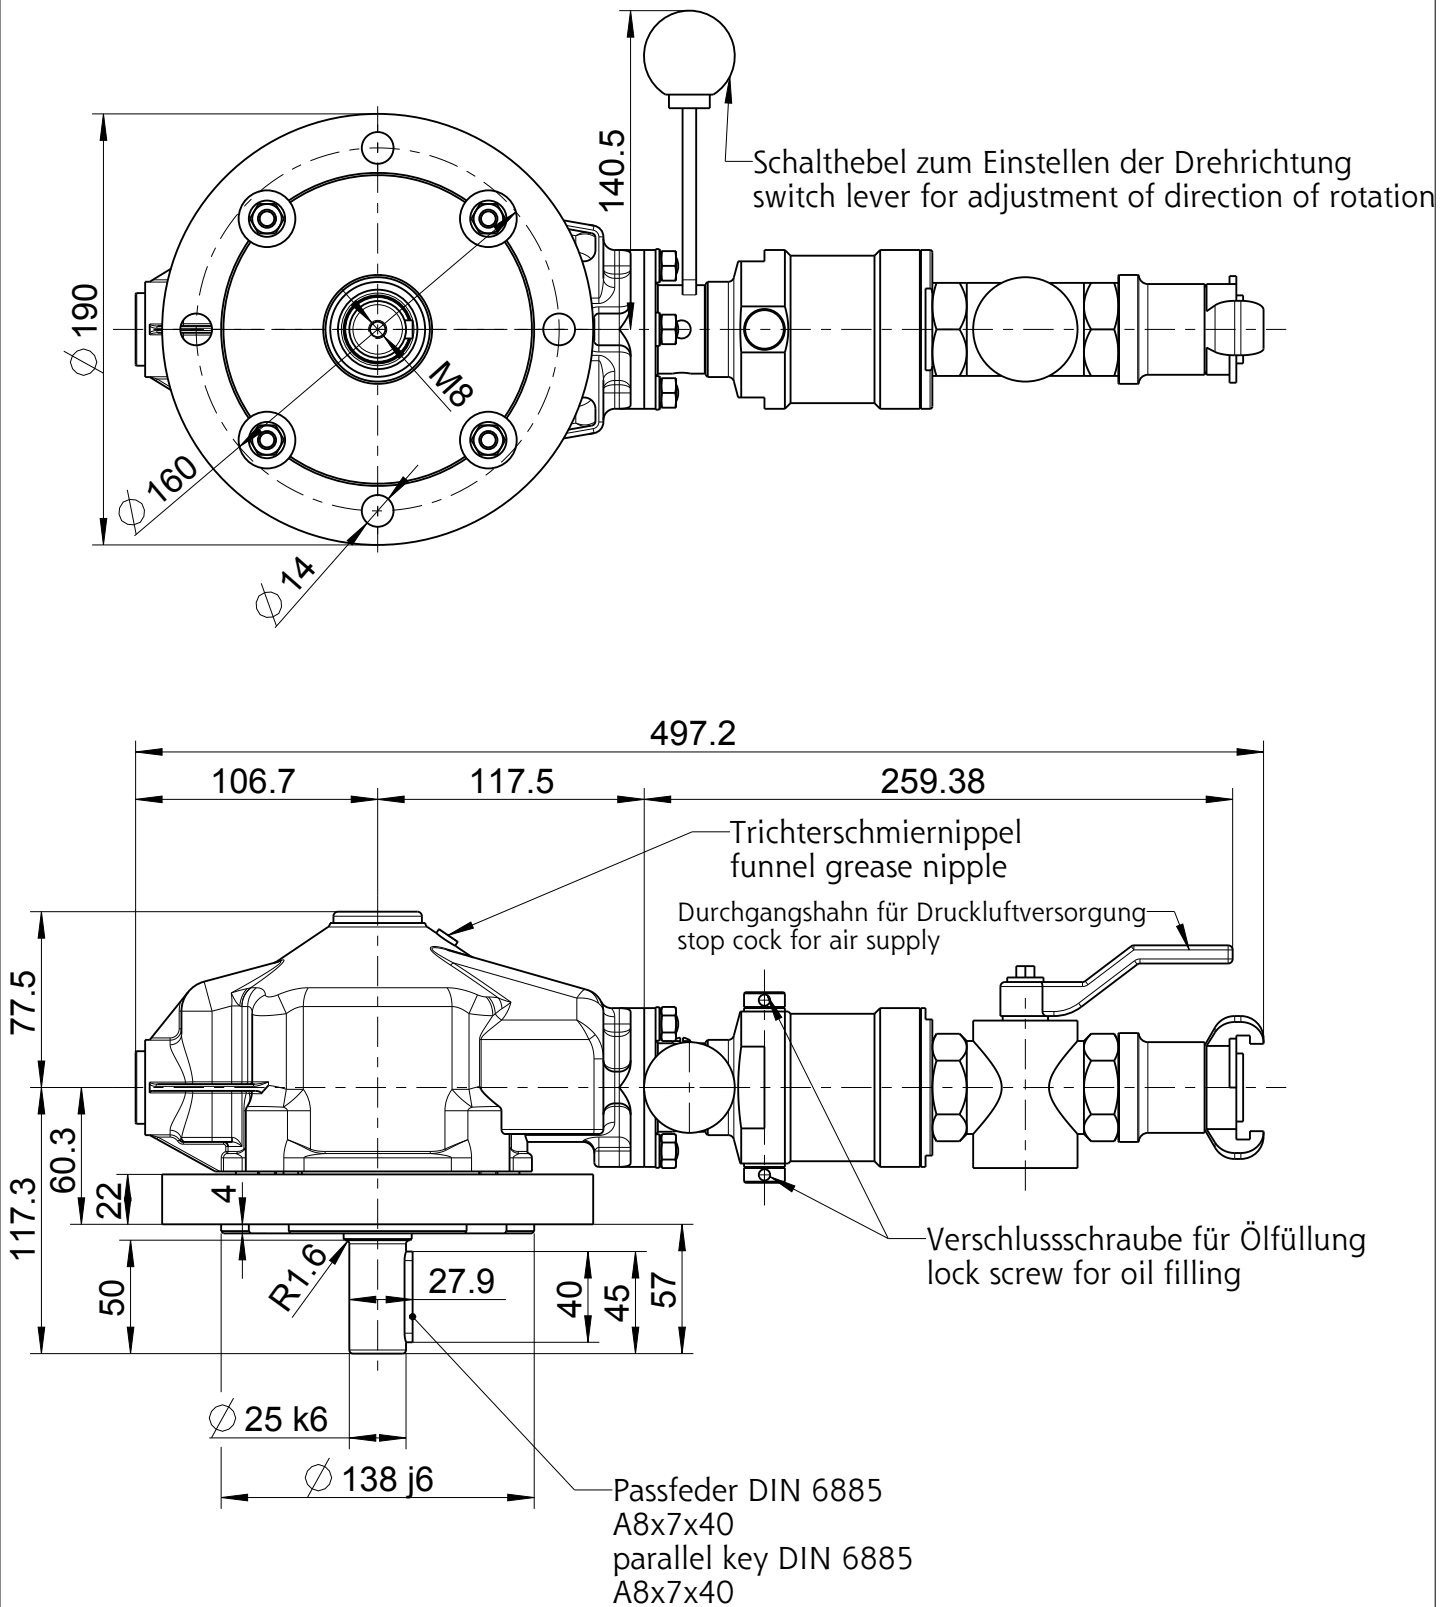

## 108945 MASSBLATT / DIMENSION SHEET

Typ / type	<b>DEPRAG</b>	MASSBLATT / DIMENSION SHEET				
FM32SU		108945	<table border="1"> <tr> <td>drw</td> <td>1.3</td> </tr> <tr> <td>asm</td> <td>1.4</td> </tr> </table>	drw	1.3	asm
drw	1.3					
asm	1.4					