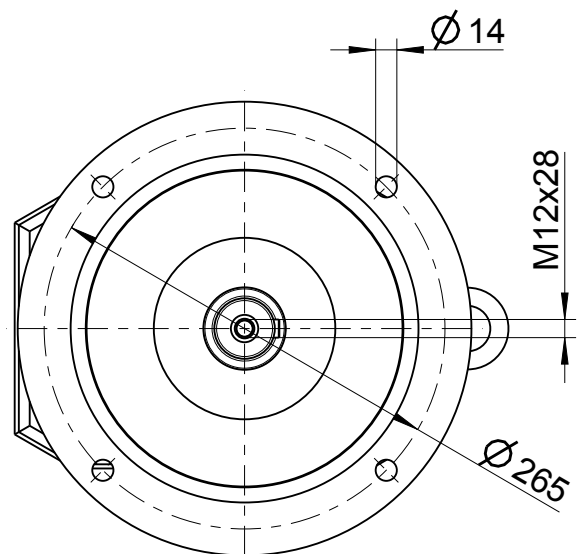

Zuluft Linkslauf
Abluft Rechtslauf
Air supply right rotation
Exhaust left rotation

Zuluft Rechtslauf
Abluft Linkslauf
Air supply right rotation
Exhaust left rotation

* gilt für / applies for:

68-S040F-OB5-13

68-S040F-0V1-13

68-S040F-0V3-13

Bitte geben Sie mit der Bestellung die Einbaulänge für das Stirngetriebe an.

We need to know the mounting position for the helical gear already with the respective order.

Typ / type

68-S040F-0xx-13

DEPRAG

MAßBLATT / DIMENSION SHEET

108935

Blatt / page drw 1.1

1 / 1 asm 1.1