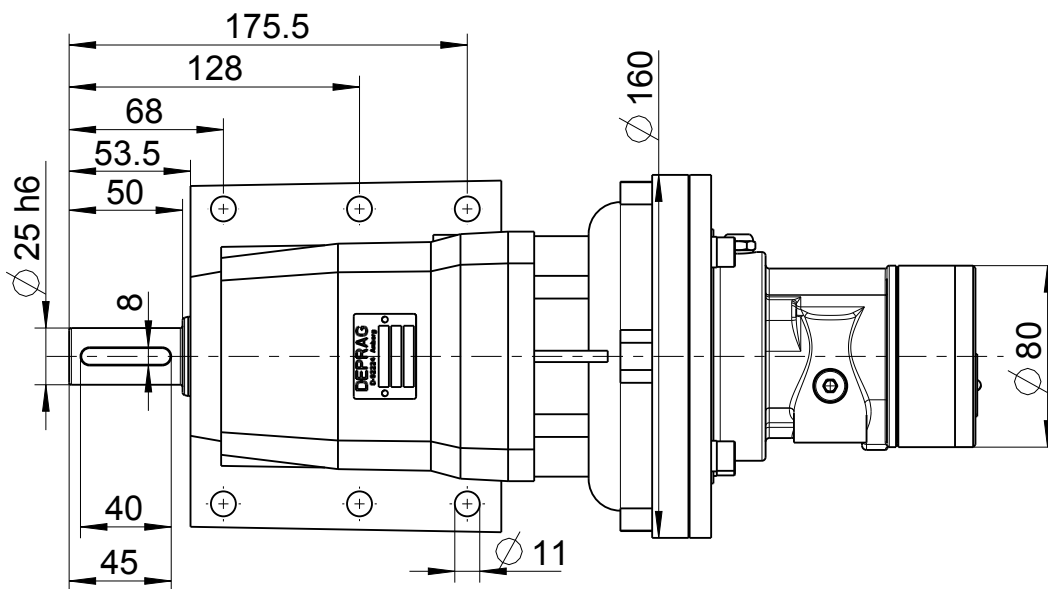

68-S016K-0**-09

107856 MASSBLATT / DIMENSION SHEET

Typ / type	DEPRAG	MASSBLATT / DIMENSION SHEET				
68-S016K-0**-09		107856	<table border="1" style="width: 100%; border-collapse: collapse;"> <tr> <td style="font-size: small;">drw</td> <td style="text-align: right;">1.0</td> </tr> <tr> <td style="font-size: small;">asm</td> <td style="text-align: right;">1.0</td> </tr> </table>	drw	1.0	asm
drw	1.0					
asm	1.0					