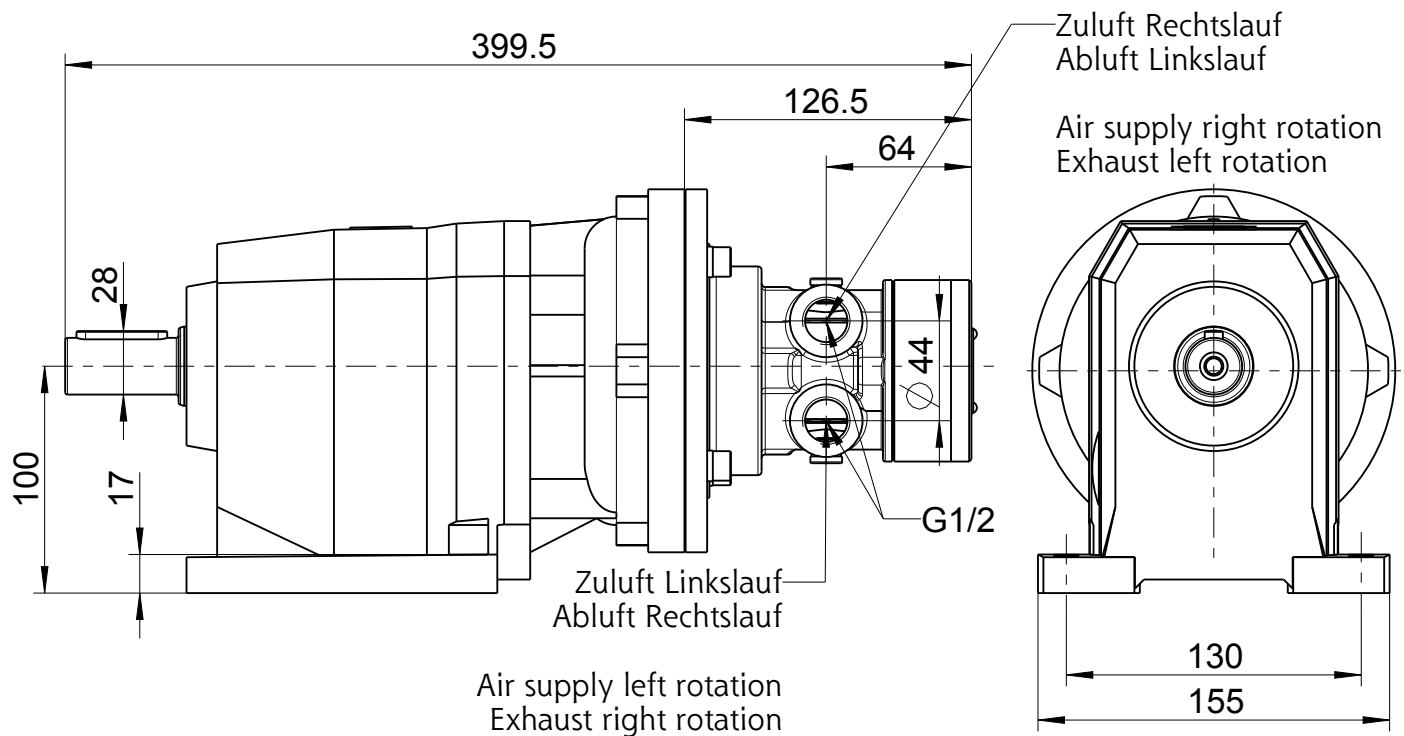

68-S016K-0**-09

107856 MASSBLATT / DIMENSION SHEET

Typ / type	DEPRAG	MASSBLATT / DIMENSION SHEET				
68-S016K-0**-09		107856	<table border="1" style="width: 100%; border-collapse: collapse;"> <tr> <td style="font-size: small;">drw</td> <td style="text-align: right;">1.0</td> </tr> <tr> <td style="font-size: small;">asm</td> <td style="text-align: right;">1.0</td> </tr> </table>	drw	1.0	asm
drw	1.0					
asm	1.0					