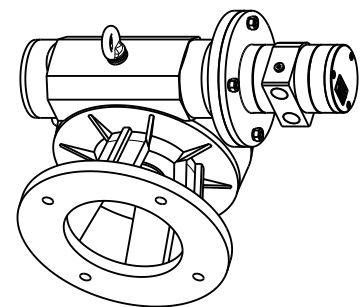

68-W080F2-0**-11

107823 MASSBLATT / DIMENSION SHEET

Typ / type	DEPRAG	MASSBLATT / DIMENSION SHEET				
68-W080F2-0**-11		107823	<table border="1"> <tr> <td>drw</td> <td>1.0</td> </tr> <tr> <td>asm</td> <td>1.0</td> </tr> </table>	drw	1.0	asm
drw	1.0					
asm	1.0					