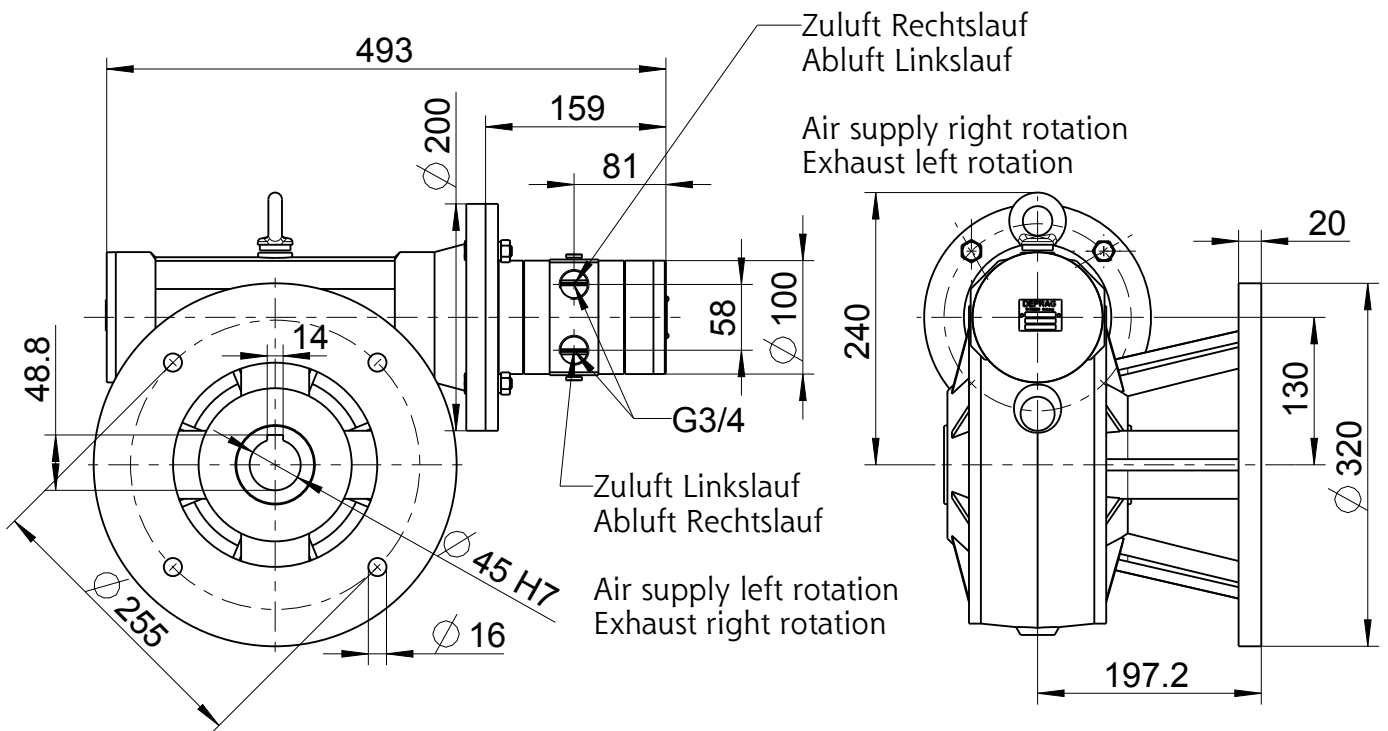

68-W080F2-0**-11

107823 MASSBLATT / DIMENSION SHEET

Typ / type	DEPRAG	MASSBLATT / DIMENSION SHEET				
68-W080F2-0**-11		107823	<table border="1"> <tr> <td>drw</td> <td>1.0</td> </tr> <tr> <td>asm</td> <td>1.0</td> </tr> </table>	drw	1.0	asm
drw	1.0					
asm	1.0					