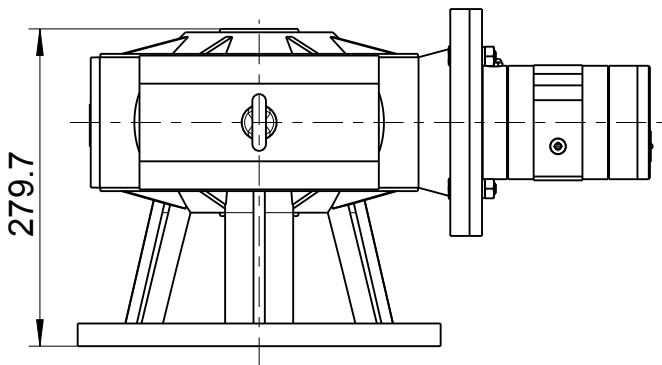

68-W080F2-0**-11

107823 MASSBLATT / DIMENSION SHEET

Typ / type	DEPRAG	MASSBLATT / DIMENSION SHEET				
68-W080F2-0**-11		107823	<table border="1"> <tr> <td>drw</td> <td>1.0</td> </tr> <tr> <td>asm</td> <td>1.0</td> </tr> </table>	drw	1.0	asm
drw	1.0					
asm	1.0					