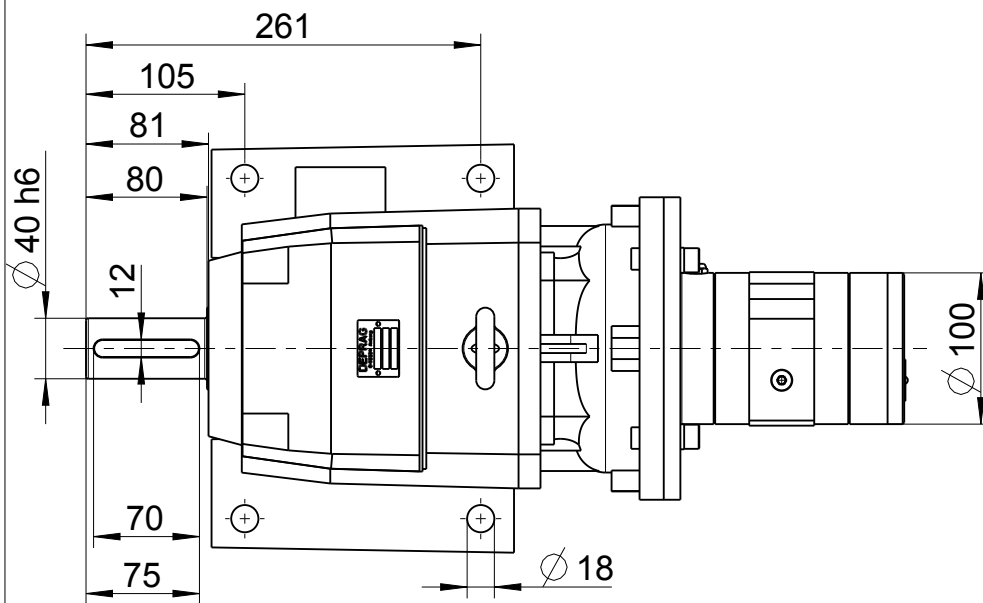

# 68-S093K-0\*\*-11

## 107809 MASSBLATT / DIMENSION SHEET

Typ / type	<b>DEPRAG</b>	MASSBLATT / DIMENSION SHEET				
68-S093K-0**-11		107809	<table border="1"> <tr> <td>drw</td> <td>1.0</td> </tr> <tr> <td>asm</td> <td>1.0</td> </tr> </table>	drw	1.0	asm
drw	1.0					
asm	1.0					