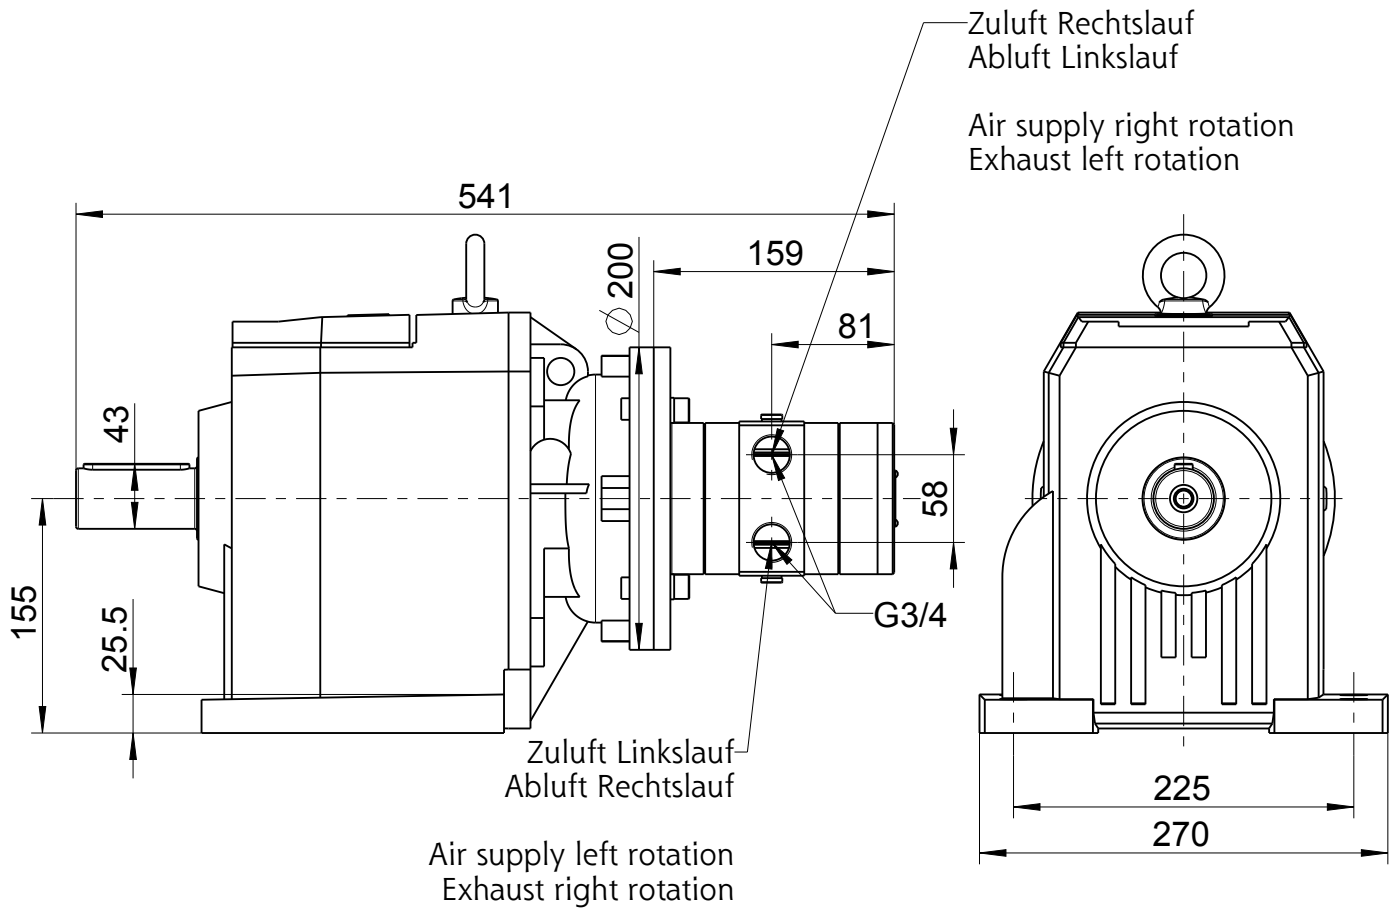

# 68-S093K-0\*\*-11

## 107809 MASSBLATT / DIMENSION SHEET

Typ / type	<b>DEPRAG</b>	MASSBLATT / DIMENSION SHEET				
68-S093K-0**-11		107809	<table border="1"> <tr> <td>drw</td> <td>1.0</td> </tr> <tr> <td>asm</td> <td>1.0</td> </tr> </table>	drw	1.0	asm
drw	1.0					
asm	1.0					