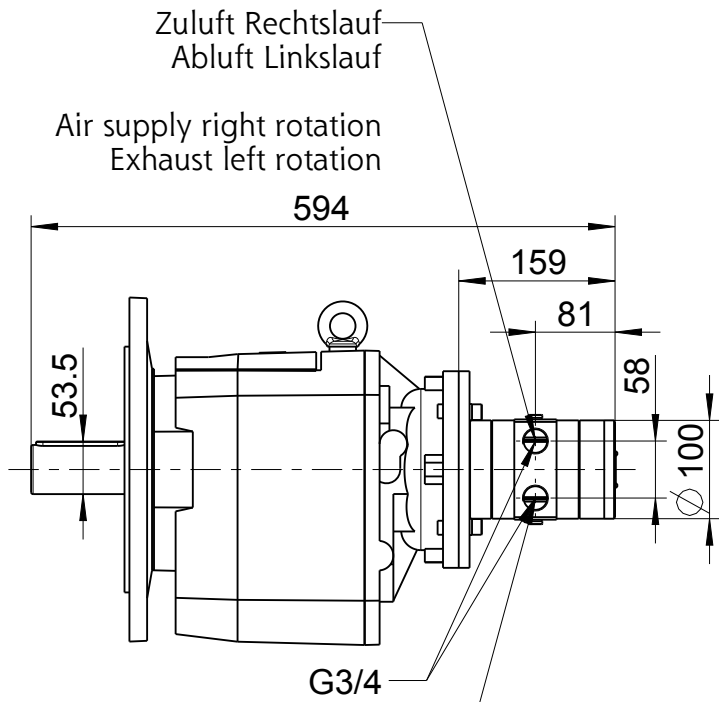

# 68-S150F-0\*\*-11

## 107746 MASSBLATT / DIMENSION SHEET

Zuluft Linkslauf  
Abluft Rechtslauf

Air supply left rotation  
Exhaust right rotation

Typ / type	<b>DEPRAG</b>	MASSBLATT / DIMENSION SHEET				
68-S150F-0**-11		107746	<table border="1" style="border-collapse: collapse;"> <tr> <td style="font-size: small;">drw</td> <td style="text-align: center;">1.0</td> </tr> <tr> <td style="font-size: small;">asm</td> <td style="text-align: center;">1.0</td> </tr> </table>	drw	1.0	asm
drw	1.0					
asm	1.0					