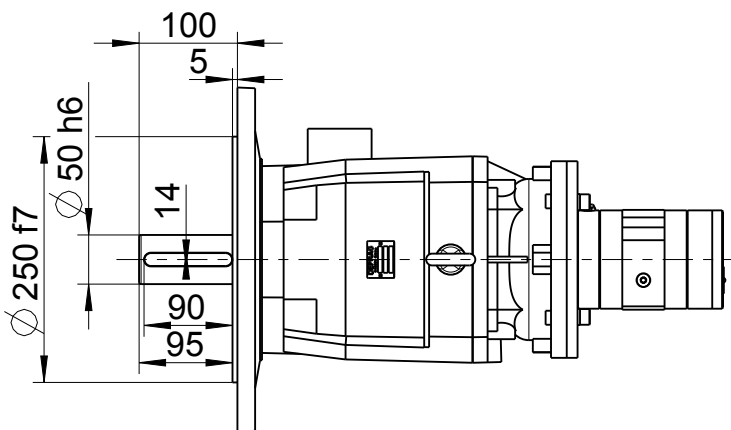

# 68-S150F-0\*\*-11

## 107746 MASSBLATT / DIMENSION SHEET

Zuluft Linkslauf  
Abluft Rechtslauf

Air supply left rotation  
Exhaust right rotation

Typ / type	<b>DEPRAG</b>	MASSBLATT / DIMENSION SHEET				
68-S150F-0**-11		107746	<table border="1" style="border-collapse: collapse;"> <tr> <td style="font-size: small;">drw</td> <td style="text-align: center;">1.0</td> </tr> <tr> <td style="font-size: small;">asm</td> <td style="text-align: center;">1.0</td> </tr> </table>	drw	1.0	asm
drw	1.0					
asm	1.0					