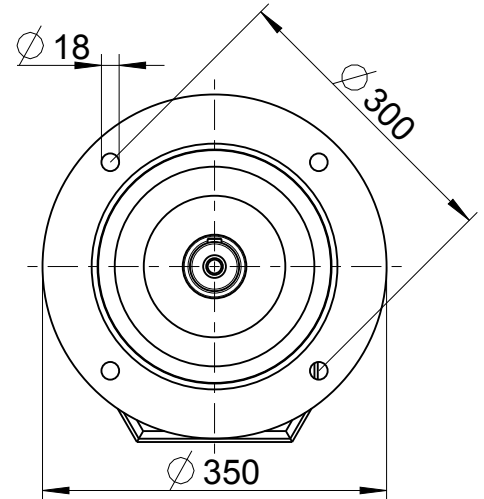

# 68-S150F-0\*\*-11

## 107746 MASSBLATT / DIMENSION SHEET

Zuluft Linkslauf  
Abluft Rechtslauf

Air supply left rotation  
Exhaust right rotation

Typ / type	<b>DEPRAG</b>	MASSBLATT / DIMENSION SHEET				
68-S150F-0**-11		107746	<table border="1" style="border-collapse: collapse;"> <tr> <td style="font-size: small;">drw</td> <td style="text-align: center;">1.0</td> </tr> <tr> <td style="font-size: small;">asm</td> <td style="text-align: center;">1.0</td> </tr> </table>	drw	1.0	asm
drw	1.0					
asm	1.0					