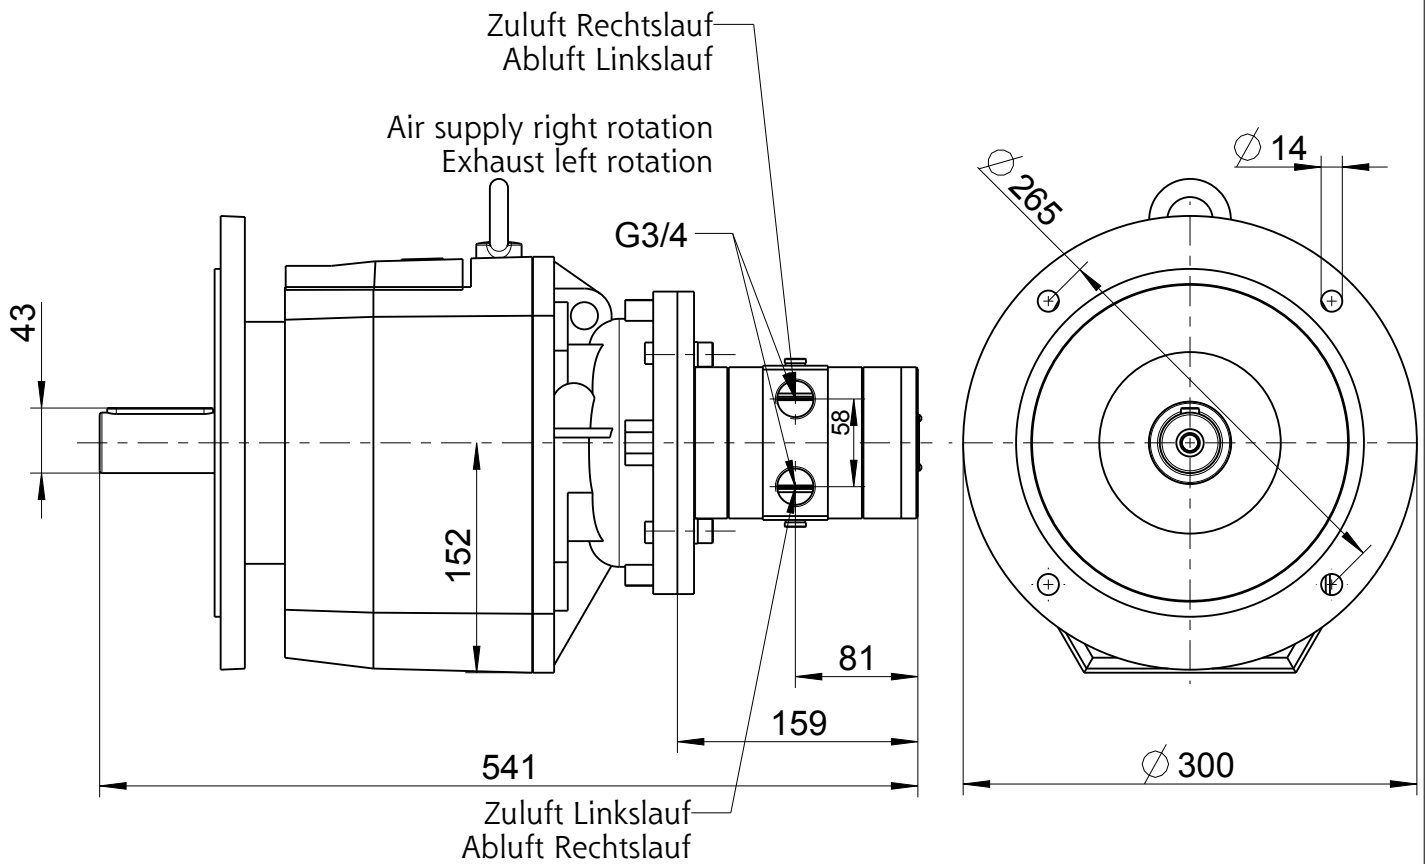

68-S093F-0**-11

107741 MASSBLATT / DIMENSION SHEET

Typ / type	DEPRAG	MASSBLATT / DIMENSION SHEET				
68-S093F-0**-11		107741	<table border="1"> <tr> <td>drw</td> <td>1.1</td> </tr> <tr> <td>asm</td> <td>1.1</td> </tr> </table>	drw	1.1	asm
drw	1.1					
asm	1.1					