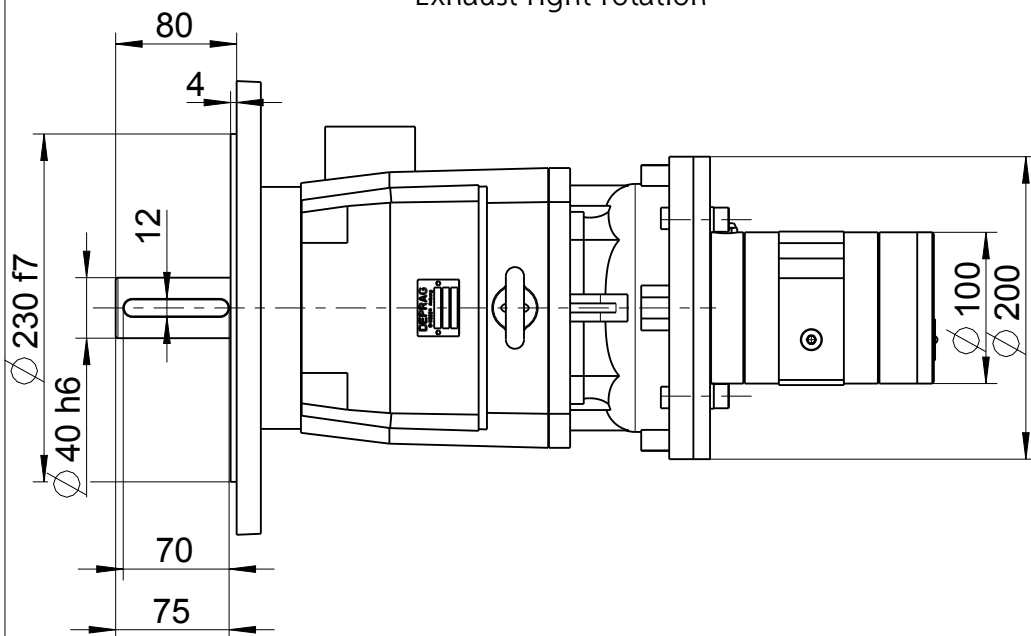

68-S093F-0**-11

107741 MASSBLATT / DIMENSION SHEET

Typ / type	DEPRAG	MASSBLATT / DIMENSION SHEET				
68-S093F-0**-11		107741	<table border="1"> <tr> <td>drw</td> <td>1.1</td> </tr> <tr> <td>asm</td> <td>1.1</td> </tr> </table>	drw	1.1	asm
drw	1.1					
asm	1.1					