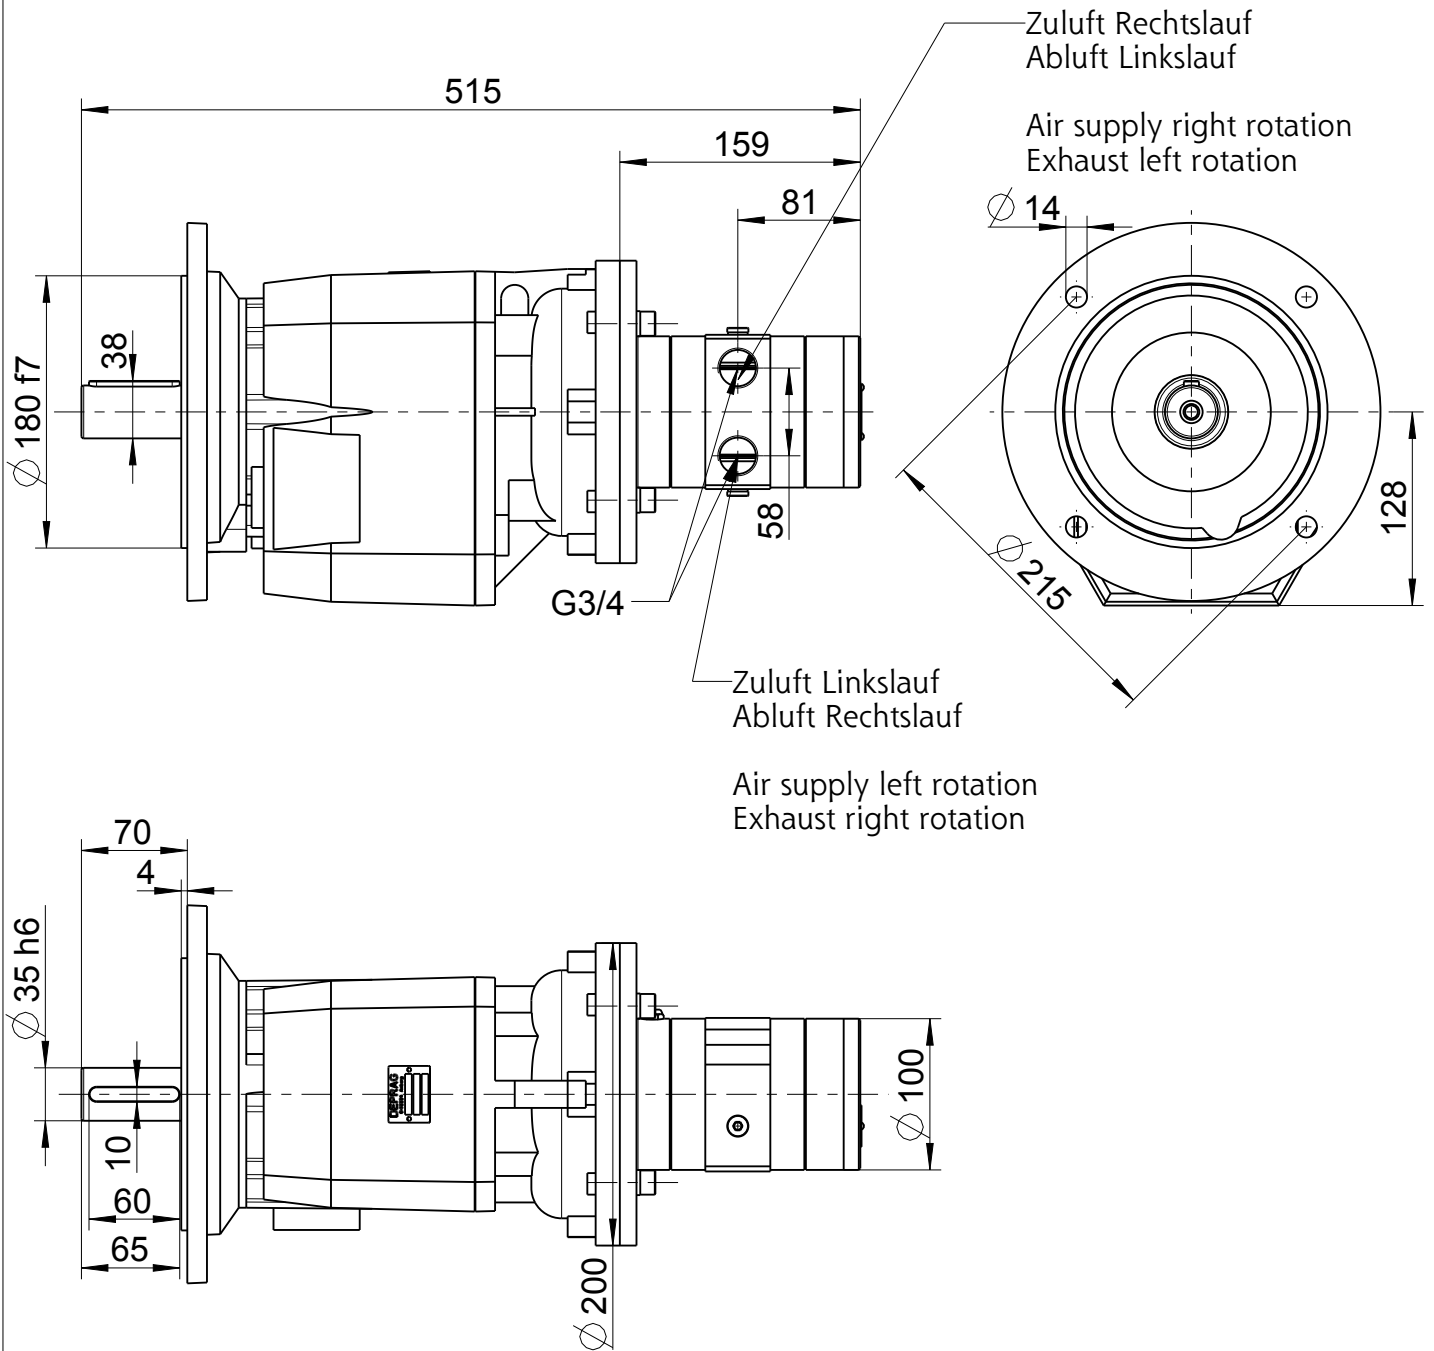

68-S045F-0**-11

107739 MASSBLATT / DIMENSION SHEET

Typ / type	DEPRAG	MASSBLATT / DIMENSION SHEET				
68-S045F-0**-11		107739	<table border="1"> <tr> <td>drw</td> <td>1.0</td> </tr> <tr> <td>asm</td> <td>1.0</td> </tr> </table>	drw	1.0	asm
drw	1.0					
asm	1.0					