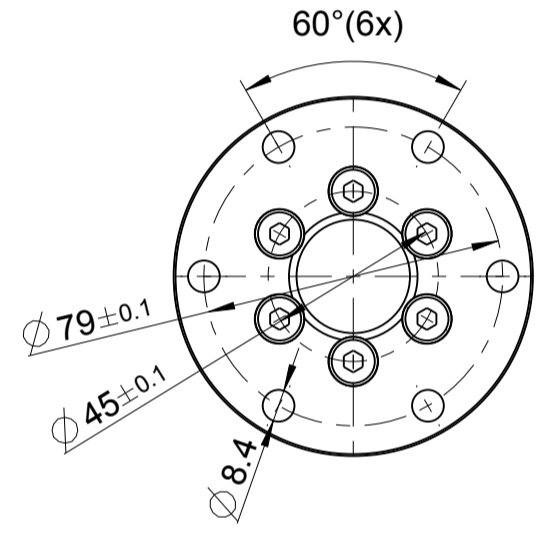

Flansch inkl. Befestigungsschrauben
 flange incl. cylinder screws
 4134632

Fuß inkl. Befestigungsschrauben
 foot incl. cylinder screws
 4446178

Schalldämpfer-Set für Umsteuerbetrieb
 silencer set for reversible operation
 440018A

Schalldämpfer-Set für Rechts- oder Linkslauf
 silencer set for clockwise or anticlockwise rotation
 440018B

+ gilt auch für Nachsetzzeichen/ also applies for suffixes - C/M/Z/R/L

Typ / type	DEPRAG	MASSBLATT / DIMENSION SHEET				
67*-4X3B		106907	<table border="1"> <tr> <td>drw</td> <td>1.8</td> </tr> <tr> <td>asm</td> <td>1.4</td> </tr> </table>	drw	1.8	asm
drw	1.8					
asm	1.4					