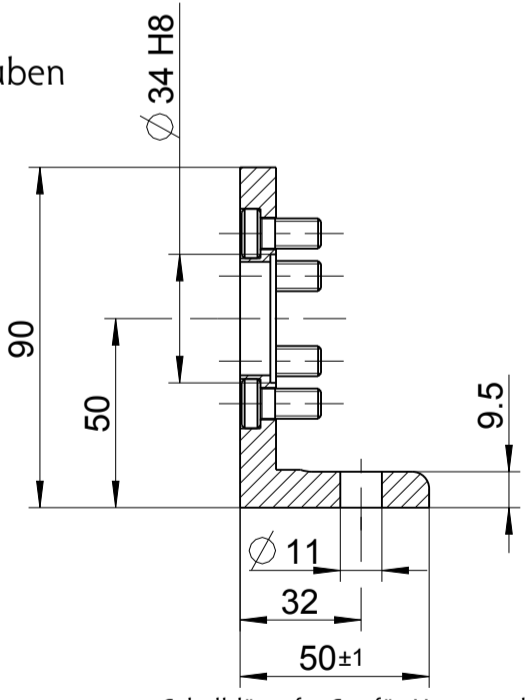

Flansch inkl. Befestigungsschrauben
 flange incl. cylinder screws
 4134632

Fuß inkl. Befestigungsschrauben
 foot incl. cylinder screws
 4446178

Schalldämpfer-Set für Umsteuerbetrieb
 silencer set for reversible operation
 440018A

Schalldämpfer-Set für Rechts- oder Linkslauf
 silencer set for clockwise or anticlockwise rotation
 440018B

+ gilt auch für Nachsetzzeichen/ also applies for suffixes - C/M/Z/R/L

Typ / type	DEPRAG	MASSBLATT / DIMENSION SHEET				
67*-4X3B		106907	<table border="1"> <tr> <td>drw</td> <td>1.8</td> </tr> <tr> <td>asm</td> <td>1.4</td> </tr> </table>	drw	1.8	asm
drw	1.8					
asm	1.4					