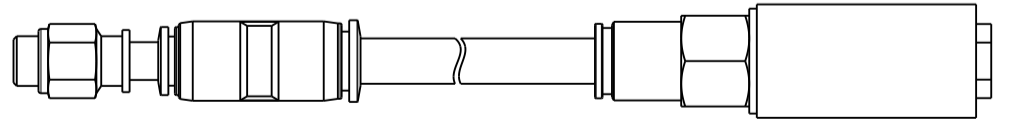

Flansch inkl. Befestigungsschrauben
 flange incl. cylinder screws
 4134632

Fuß inkl. Befestigungsschrauben
 foot incl. cylinder screws
 4446178

Schalldämpfer-Set für Umsteuerbetrieb
 silencer set for reversible operation
 440018A

Schalldämpfer-Set für Rechts- oder Linkslauf
 silencer set for clockwise or anticlockwise rotation
 440018B

+ gilt auch für Nachsetzzeichen/ also applies for suffixes - C/M/Z/R/L

Typ / type	DEPRAG	MASSBLATT / DIMENSION SHEET				
67*-4X3B		106907	<table border="1"> <tr> <td>drw</td> <td>1.8</td> </tr> <tr> <td>asm</td> <td>1.4</td> </tr> </table>	drw	1.8	asm
drw	1.8					
asm	1.4					