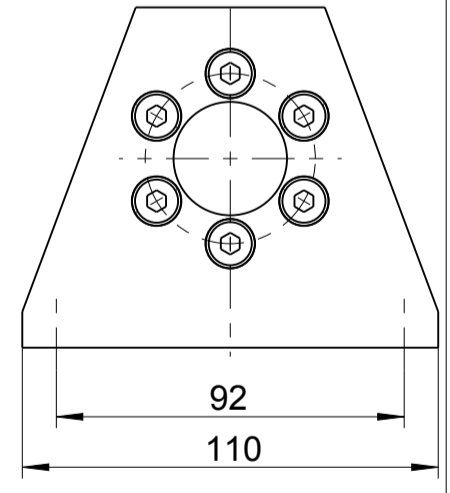

Flansch inkl. Befestigungsschrauben
 flange incl. cylinder screws
 4134632

Fuß inkl. Befestigungsschrauben
 foot incl. cylinder screws
 4446178

Schalldämpfer-Set für Umsteuerbetrieb
 silencer set for reversible operation
 440018A

Schalldämpfer-Set für Rechts- oder Linkslauf
 silencer set for clockwise or anticlockwise rotation
 440018B

+ gilt auch für Nachsetzzeichen/ also applies for suffixes - C/M/Z/R/L

Typ / type	DEPRAG	MASSBLATT / DIMENSION SHEET				
67*-4X3B		106907	<table border="1"> <tr> <td>drw</td> <td>1.8</td> </tr> <tr> <td>asm</td> <td>1.4</td> </tr> </table>	drw	1.8	asm
drw	1.8					
asm	1.4					