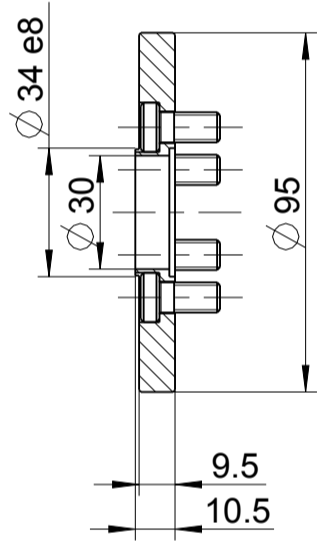

Flansch inkl. Befestigungsschrauben
 flange incl. cylinder screws
 4134632

Fuß inkl. Befestigungsschrauben
 foot incl. cylinder screws
 4446178

Schalldämpfer-Set für Umsteuerbetrieb
 silencer set for reversible operation
 440018A

Schalldämpfer-Set für Rechts- oder Linkslauf
 silencer set for clockwise or anticlockwise rotation
 440018B

+ gilt auch für Nachsetzzeichen/ also applies for suffixes - C/M/Z/R/L

Typ / type	DEPRAG	MASSBLATT / DIMENSION SHEET				
67*-4X3B		106907	<table border="1"> <tr> <td>drw</td> <td>1.8</td> </tr> <tr> <td>asm</td> <td>1.4</td> </tr> </table>	drw	1.8	asm
drw	1.8					
asm	1.4					