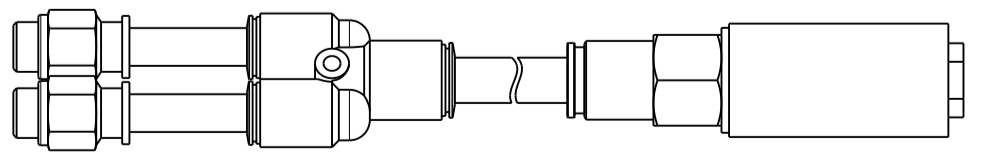

Flansch inkl. Befestigungsschrauben
 flange incl. cylinder screws
 4134632

Fuß inkl. Befestigungsschrauben
 foot incl. cylinder screws
 4446178

Schalldämpfer-Set für Umsteuerbetrieb
 silencer set for reversible operation
 440018A

Schalldämpfer-Set für Rechts- oder Linkslauf
 silencer set for clockwise or anticlockwise rotation
 440018B

+ gilt auch für Nachsetzzeichen/ also applies for suffixes - C/M/Z/R/L

Typ / type	DEPRAG	MASSBLATT / DIMENSION SHEET				
67*-4X3B		106907	<table border="1"> <tr> <td>drw</td> <td>1.8</td> </tr> <tr> <td>asm</td> <td>1.4</td> </tr> </table>	drw	1.8	asm
drw	1.8					
asm	1.4					