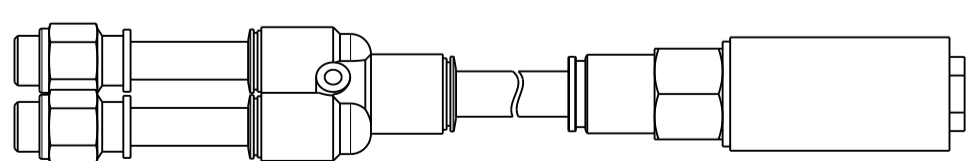

Zubehör auf besondere Bestellung optional equipment

1=Messstelle für Temp. Messung
1=measuring point for temperature measurement

Flansch inkl. Befestigungsschrauben
flange incl. cylinder screws
4134632

Flansch inkl. Befestigungsschrauben
flange incl. cylinder screws
4446178

Schalldämpfer-Set für Umsteuerbetrieb
silencer set for reversible operation
440018A

Schalldämpfer-Set für Rechts- oder Linkslauf
silencer set for clockwise or anticlockwise rotation
440018B

+ gilt auch für Nachsetzzeichen/ also applies for suffixes - C/M/Z/R/L

Typ / type	DEPRAG	MASSBLATT / DIMENSION SHEET				
67*-6X3B+		106858	<table border="1"> <tr> <td>drw</td> <td>1.10</td> </tr> <tr> <td>asm</td> <td>1.7</td> </tr> </table>	drw	1.10	asm
drw	1.10					
asm	1.7					