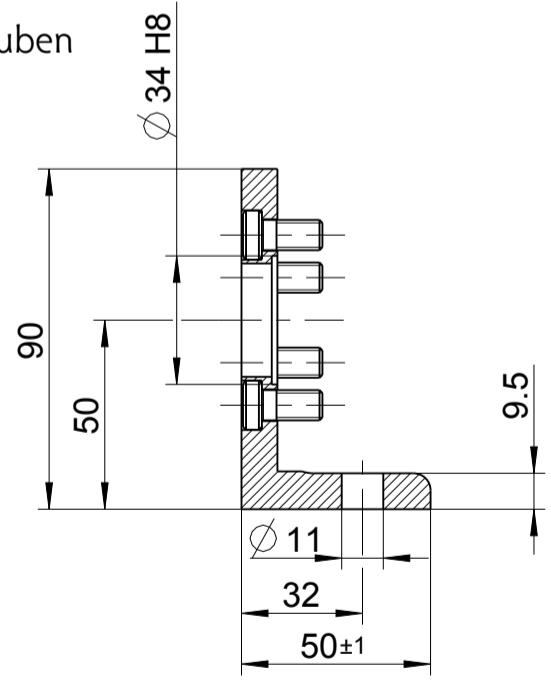

Zubehör auf besondere Bestellung optional equipment

1=Messstelle für Temp. Messung
1=measuring point for temperature measurement

Flansch inkl. Befestigungsschrauben
flange incl. cylinder screws
4134632

Flansch inkl. Befestigungsschrauben
flange incl. cylinder screws
4446178

Schalldämpfer-Set für Umsteuerbetrieb
silencer set for reversible operation
440018A

Schalldämpfer-Set für Rechts- oder Linkslauf
silencer set for clockwise or anticlockwise rotation
440018B

+ gilt auch für Nachsetzzeichen/ also applies for suffixes - C/M/Z/R/L

Typ / type	DEPRAG	MASSBLATT / DIMENSION SHEET				
67*-6X3B+		106858	<table border="1"> <tr> <td>drw</td> <td>1.10</td> </tr> <tr> <td>asm</td> <td>1.7</td> </tr> </table>	drw	1.10	asm
drw	1.10					
asm	1.7					