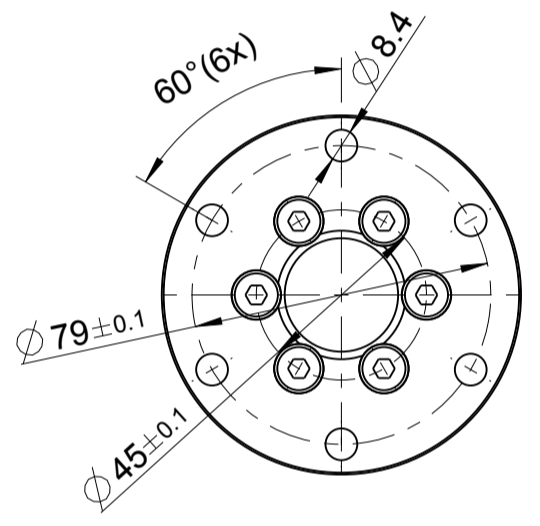

Zubehör auf besondere Bestellung optional equipment

1=Messstelle für Temp. Messung
1=measuring point for temperature measurement

Flansch inkl. Befestigungsschrauben
flange incl. cylinder screws
4134632

Flansch inkl. Befestigungsschrauben
flange incl. cylinder screws
4446178

Schalldämpfer-Set für Umsteuerbetrieb
silencer set for reversible operation
440018A

Schalldämpfer-Set für Rechts- oder Linkslauf
silencer set for clockwise or anticlockwise rotation
440018B

+ gilt auch für Nachsetzzeichen/ also applies for suffixes - C/M/Z/R/L

Typ / type	DEPRAG	MASSBLATT / DIMENSION SHEET				
67*-6X3B+		106858	<table border="1"> <tr> <td>drw</td> <td>1.10</td> </tr> <tr> <td>asm</td> <td>1.7</td> </tr> </table>	drw	1.10	asm
drw	1.10					
asm	1.7					