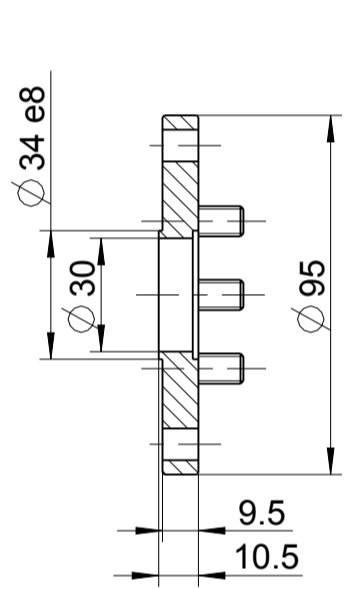

Zubehör auf besondere Bestellung optional equipment

1=Messstelle für Temp. Messung
1=measuring point for temperature measurement

Flansch inkl. Befestigungsschrauben
flange incl. cylinder screws
4134632

Flansch inkl. Befestigungsschrauben
flange incl. cylinder screws
4446178

Schalldämpfer-Set für Umsteuerbetrieb
silencer set for reversible operation
440018A

Schalldämpfer-Set für Rechts- oder Linkslauf
silencer set for clockwise or anticlockwise rotation
440018B

+ gilt auch für Nachsetzzeichen/ also applies for suffixes - C/M/Z/R/L

Typ / type	DEPRAG	MASSBLATT / DIMENSION SHEET				
67*-6X3B+		106858	<table border="1"> <tr> <td>drw</td> <td>1.10</td> </tr> <tr> <td>asm</td> <td>1.7</td> </tr> </table>	drw	1.10	asm
drw	1.10					
asm	1.7					