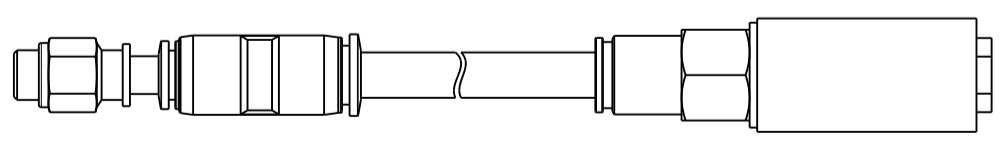

Zubehör auf besondere Bestellung optional equipment

1=Messstelle für Temp. Messung
1=measuring point for temperature measurement

Flansch inkl. Befestigungsschrauben
flange incl. cylinder screws
4134632

Flansch inkl. Befestigungsschrauben
flange incl. cylinder screws
4446178

Schalldämpfer-Set für Umsteuerbetrieb
silencer set for reversible operation
440018A

Schalldämpfer-Set für Rechts- oder Linkslauf
silencer set for clockwise or anticlockwise rotation
440018B

+ gilt auch für Nachsetzzeichen/ also applies for suffixes - C/M/Z/R/L

Typ / type	DEPRAG	MASSBLATT / DIMENSION SHEET				
67*-6X3B+		106858	<table border="1"> <tr> <td>drw</td> <td>1.10</td> </tr> <tr> <td>asm</td> <td>1.7</td> </tr> </table>	drw	1.10	asm
drw	1.10					
asm	1.7					