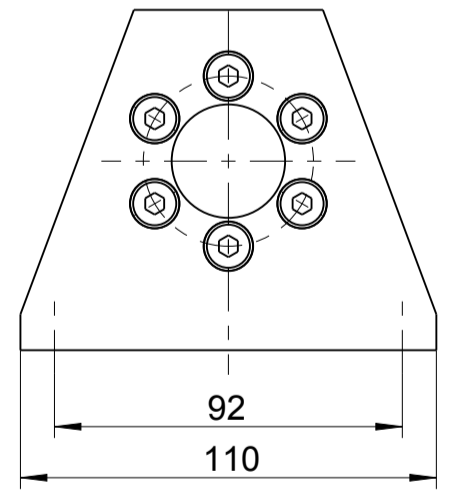

Zubehör auf besondere Bestellung optional equipment

1=Messstelle für Temp. Messung
1=measuring point for temperature measurement

Flansch inkl. Befestigungsschrauben
flange incl. cylinder screws
4134632

Flansch inkl. Befestigungsschrauben
flange incl. cylinder screws
4446178

Typ / type	DEPRAG	MASSBLATT / DIMENSION SHEET				
67*-6X3B+		106858	<table border="1"> <tr> <td>drw</td> <td>1.10</td> </tr> <tr> <td>asm</td> <td>1.7</td> </tr> </table>	drw	1.10	asm
drw	1.10					
asm	1.7					