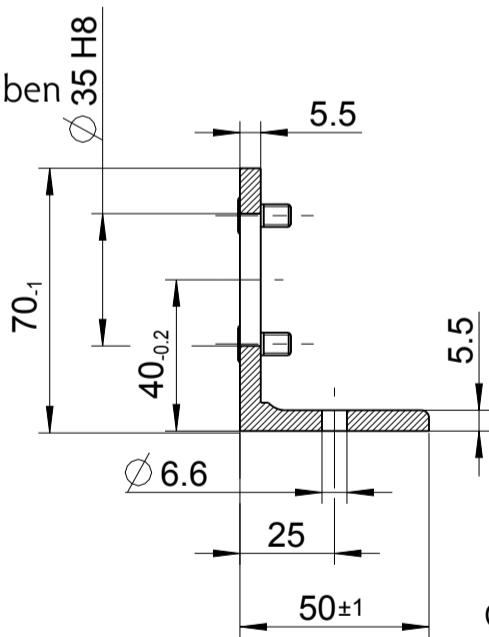

67X-007B+ 67-007B-1+
 67X-017B+ 67-017B-1+
 67X-027B+ 67-027B-1+
 67X-037B+ 67-037B-1+

Zubehör auf besondere Bestellung
optional equipment

Flansch inkl. Befestigungsschrauben
flange incl. cylinder screws
4446166

Fuß inkl. Befestigungsschrauben
foot incl. cylinder screws
4446176

Schalldämpfer-Set für Rechts- oder Linkslauf
silencer set for clockwise or anticlockwise rotation
4400191B

Schalldämpfer-Set für Umsteuerbetrieb
silencer set for reversible operation
4400191A

+ gilt auch für Nachsetzzeichen/ also applies for suffixes - C/M/Z/R/L

Typ / type

67*-0X7B*

DEPRAG

MASSBLATT / DIMENSION SHEET

106574

drw	1.13
asm	1.6