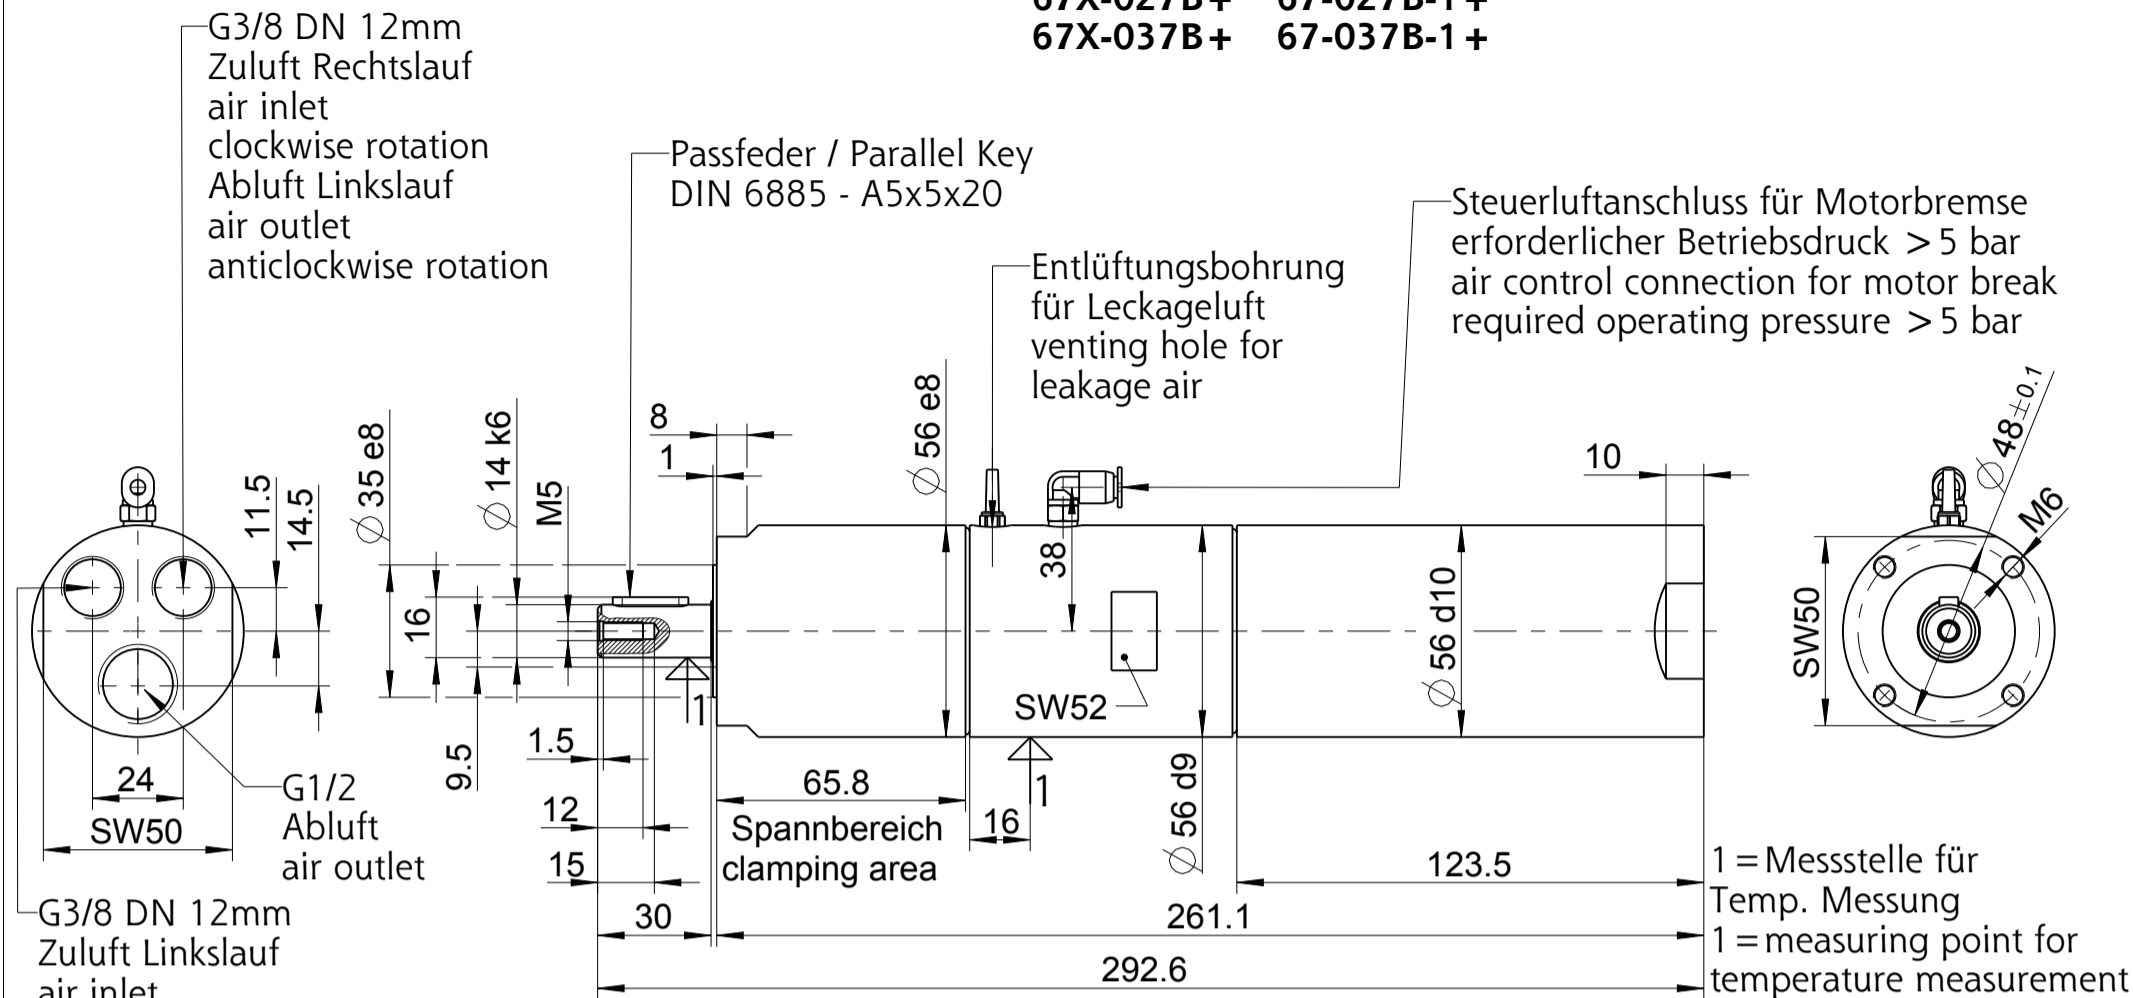

67X-007B+ 67-007B-1+
 67X-017B+ 67-017B-1+
 67X-027B+ 67-027B-1+
 67X-037B+ 67-037B-1+

Zubehör auf besondere Bestellung
optional equipment

Flansch inkl. Befestigungsschrauben
flange incl. cylinder screws
4446166

Fuß inkl. Befestigungsschrauben
foot incl. cylinder screws
4446176

Schalldämpfer-Set für Rechts- oder Linkslauf
silencer set for clockwise or anticlockwise rotation
4400191B

Schalldämpfer-Set für Umsteuerbetrieb
silencer set for reversible operation
4400191A

+ gilt auch für Nachsetzzeichen/ also applies for suffixes - C/M/Z/R/L

Typ / type

67*-0X7B*

DEPRAG

MASSBLATT / DIMENSION SHEET

106574

drw	1.13
asm	1.6