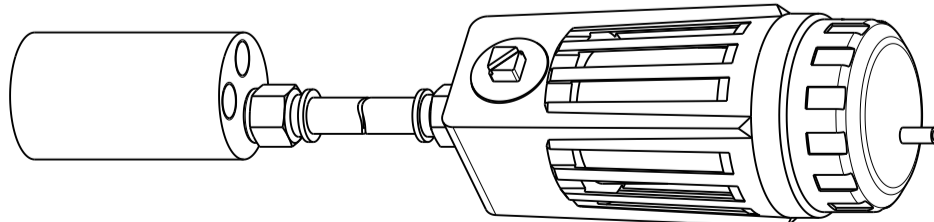

67X-007B+ 67-007B-1+
 67X-017B+ 67-017B-1+
 67X-027B+ 67-027B-1+
 67X-037B+ 67-037B-1+

Zubehör auf besondere Bestellung
optional equipment

Flansch inkl. Befestigungsschrauben
flange incl. cylinder screws
4446166

Fuß inkl. Befestigungsschrauben
foot incl. cylinder screws
4446176

Schalldämpfer-Set für Rechts- oder Linkslauf
silencer set for clockwise or anticlockwise rotation
4400191B

Schalldämpfer-Set für Umsteuerbetrieb
silencer set for reversible operation
4400191A