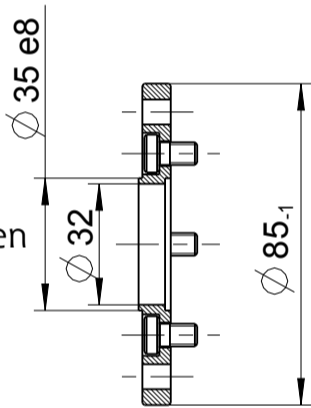

67X-007B+ 67-007B-1+
 67X-017B+ 67-017B-1+
 67X-027B+ 67-027B-1+
 67X-037B+ 67-037B-1+

Zubehör auf besondere Bestellung
optional equipment

Flansch inkl. Befestigungsschrauben
flange incl. cylinder screws
4446166

Fuß inkl. Befestigungsschrauben
foot incl. cylinder screws
4446176

Schalldämpfer-Set für Rechts- oder Linkslauf
silencer set for clockwise or anticlockwise rotation
4400191B

Schalldämpfer-Set für Umsteuerbetrieb
silencer set for reversible operation
4400191A

+ gilt auch für Nachsetzzeichen/ also applies for suffixes - C/M/Z/R/L

Typ / type

67*-0X7B*

DEPRAG

MASSBLATT / DIMENSION SHEET

106574

drw	1.13
asm	1.6