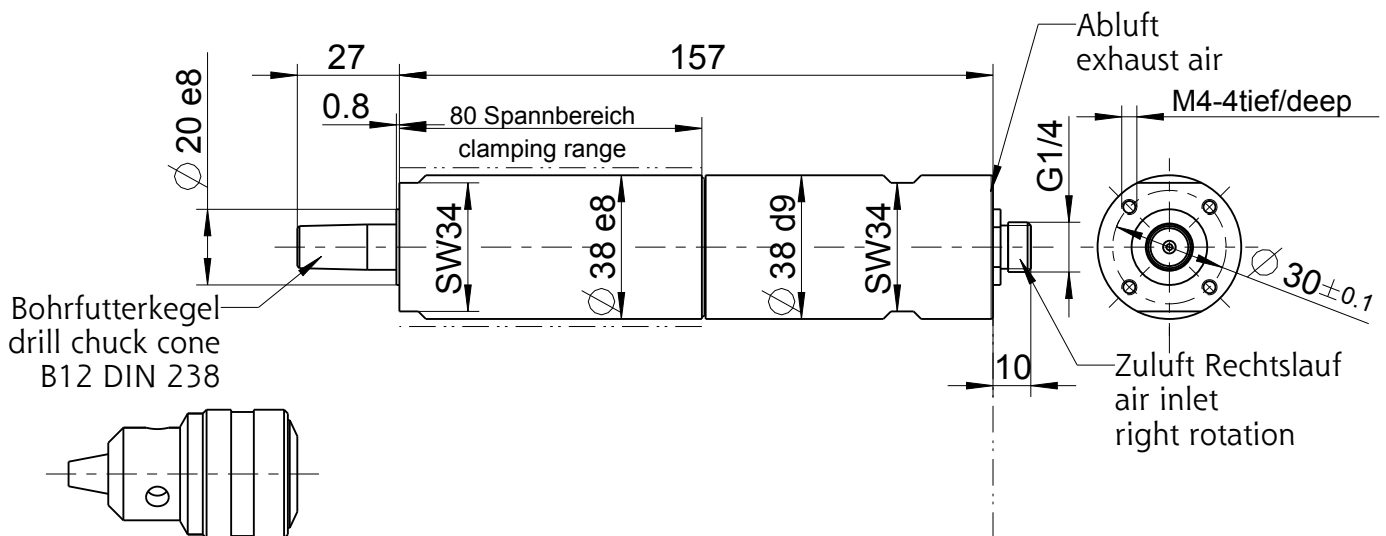

Zubehör auf besondere
Bestellung:
optional equipment:
444539 Fuß / foot
4x823216 Zylinderschraube
cylinder head screw

Zubehör auf besondere
Bestellung:
optional equipment:
444530 Flansch / flange
4x823216 Zylinderschraube
cylinder head screw

104-3250
104-4250
104-7250

Zubehör auf besondere
Bestellung:
optional equipment:
804650 Bohrfutter/ drill chuck
0,8 - 10 mm / B12

Zubehör auf besondere
Bestellung:
optional equipment:
805985 Schnellspannfutter
quick change chuck
0,8 - 10 mm / B12

Zubehör auf besondere
Bestellung:
optional equipment:
388378 A Abluftanschluß
exhaust connection

Typ / type	DEPRAG	MASSBLATT / DIMENSION SHEET	Änderungsstand 1
104-X250-2STUFIG		105921	