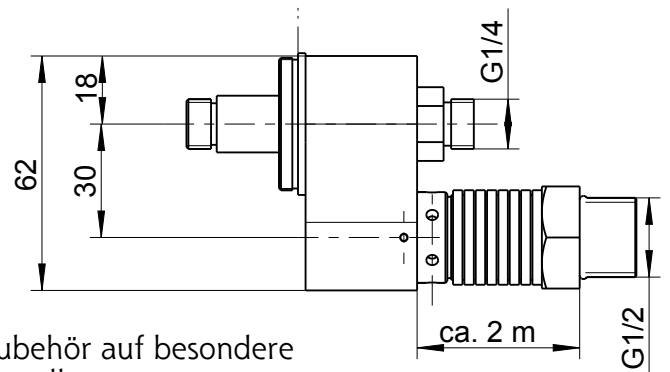

104-3250
104-4250
104-7250

Zubehör auf besondere
Bestellung:
optional equipment:
804650 Bohrfutter/ drill chuck
0,8 - 10 mm / B12

Zubehör auf besondere
Bestellung:
optional equipment:
805985 Schnellspannfutter
quick change chuck
0,8 - 10 mm / B12

Zubehör auf besondere
Bestellung:
optional equipment:
388378 A Abluftanschluß
exhaust connection

Typ / type	DEPRAG	MASSBLATT / DIMENSION SHEET	Änderungsstand 1
104-X250-2STUFIG		105921	