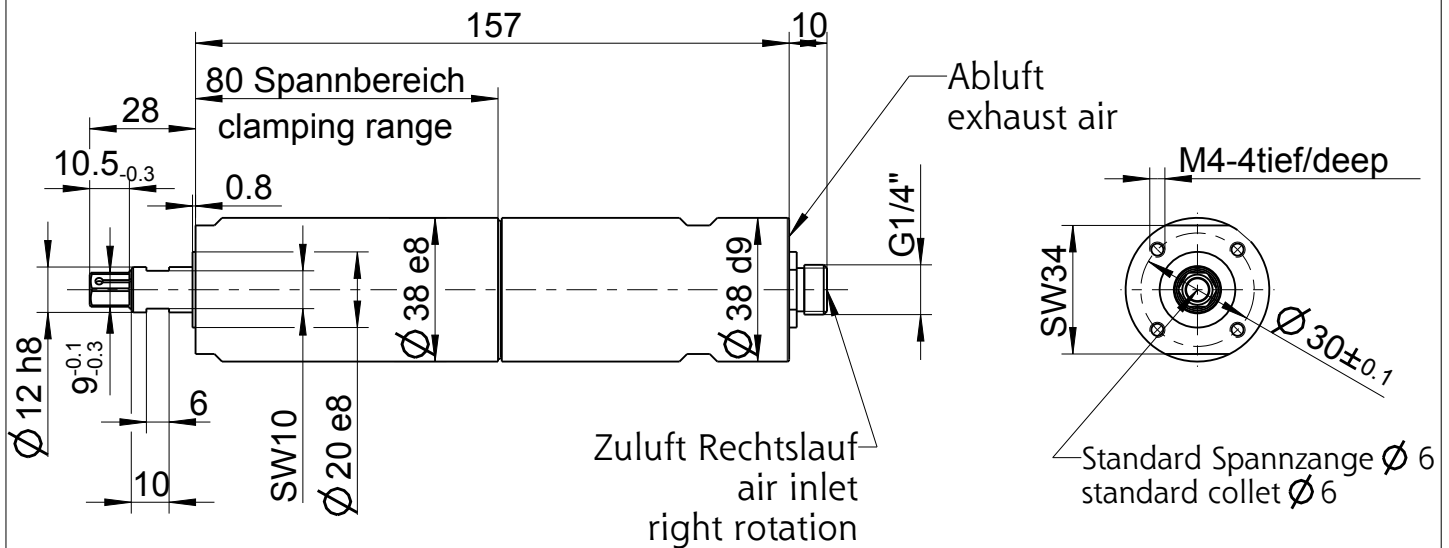

Zubehör auf besondere Bestellung:
 optional equipment:
 4445393 Fuß / foot
 inkl. 4x Zylinderschraube
 with 4x cylinder head screw

Zubehör auf besondere Bestellung:
 optional equipment:
 4445305 Flansch / flange
 inkl. 4x Zylinderschraube
 with 4x cylinder head screw

104-3250-1*
 104-4250-1*
 104-7250-1*

Zubehör auf besondere Bestellung:
 optional equipment:
 388378B Abluftanschluß
 exhaust connection

Typ / type
 104-X250-1*-2STUFIG

DEPRAG

MAßBLATT / DIMENSION SHEET

105654