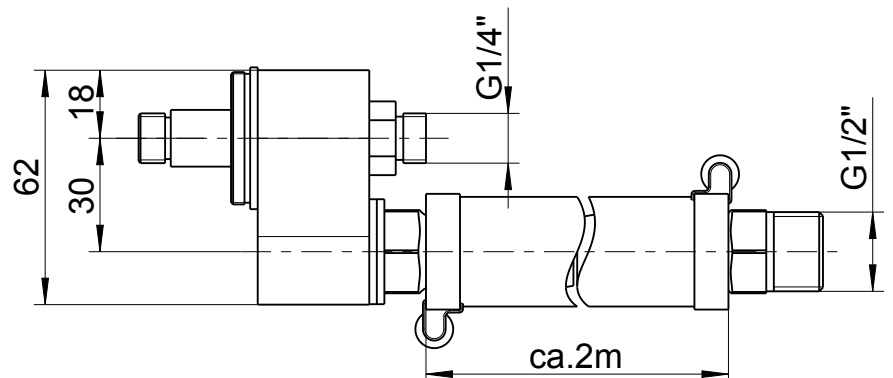

Zubehör auf besondere Bestellung:
 optional equipment:
 4445393 Fuß / foot
 inkl. 4x Zylinderschraube
 with 4x cylinder head screw

Zubehör auf besondere Bestellung:
 optional equipment:
 4445305 Flansch / flange
 inkl. 4x Zylinderschraube
 with 4x cylinder head screw

104-3250-1*
 104-4250-1*
 104-7250-1*

Zubehör auf besondere Bestellung:
 optional equipment:
 388378B Abluftanschluß
 exhaust connection

Typ / type
 104-X250-1*-2STUFIG

DEPRAG

MAßBLATT / DIMENSION SHEET

105654