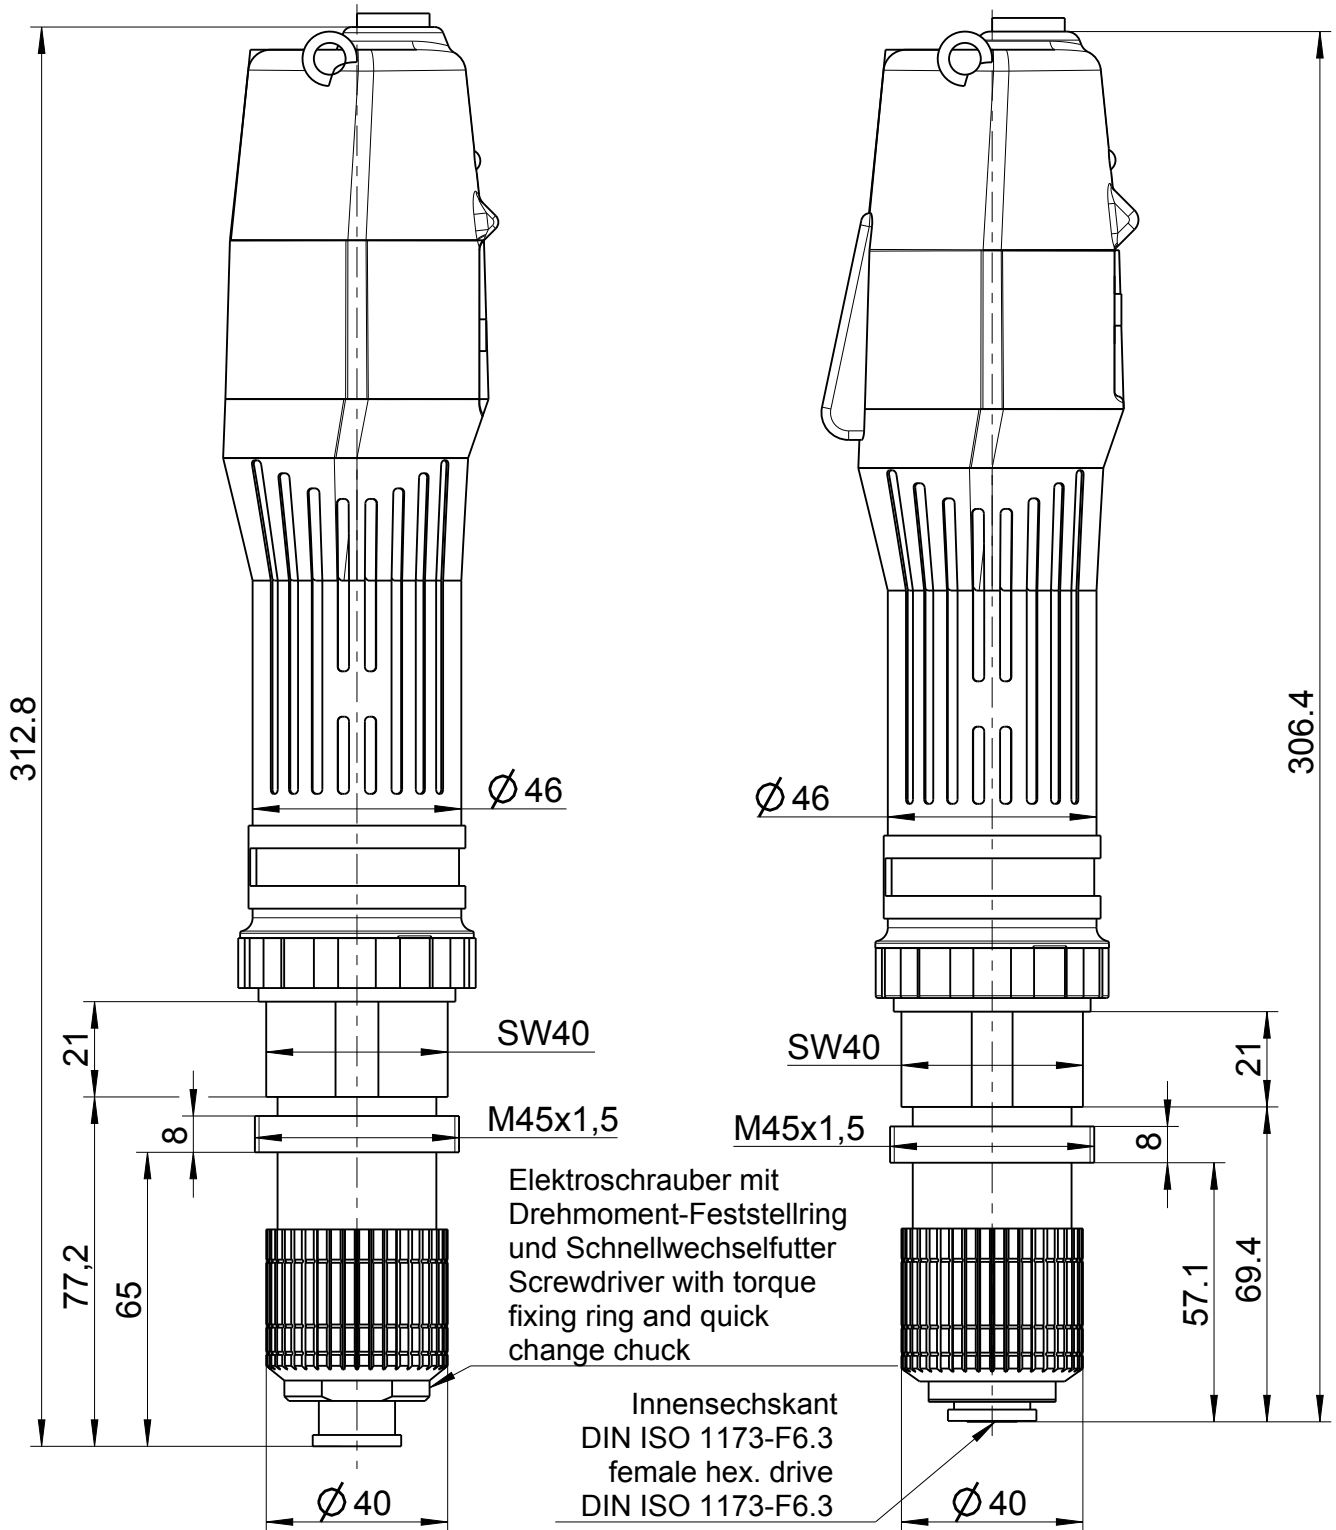

342EGA-0120

342EGT-0120

Typ / type

342EGX-0120

DEPRAG

MASSBLATT / DIMENSION SHEET

103364

drw